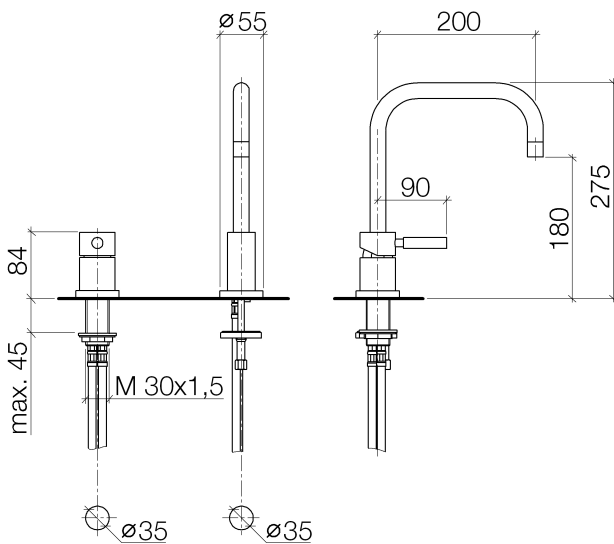

Кухня - Meta.02

Смеситель на два отверстия с отдельными розетками - хром

Артикульный номер: 32 800 625-00

- вылет 200 мм
- поворотный излив 360°
- обогащенная воздухом струя
- высота смесителя 275 мм
- высота до аэратора 180 мм
- диаметр отверстия под излив 35 мм
- диаметр отверстия однорычажного смесителя 35 мм
- расход макс. 7 л/мин при гидравлическом давлении 3 бара
- не содержит свинца
- Группа смесителей согл. DIN 4109: 1
- (ADA)
- Элемент управления позиционируется свободно.

хром

размерный чертеж

Все величины в мм / дюймах = мм x 0,0394