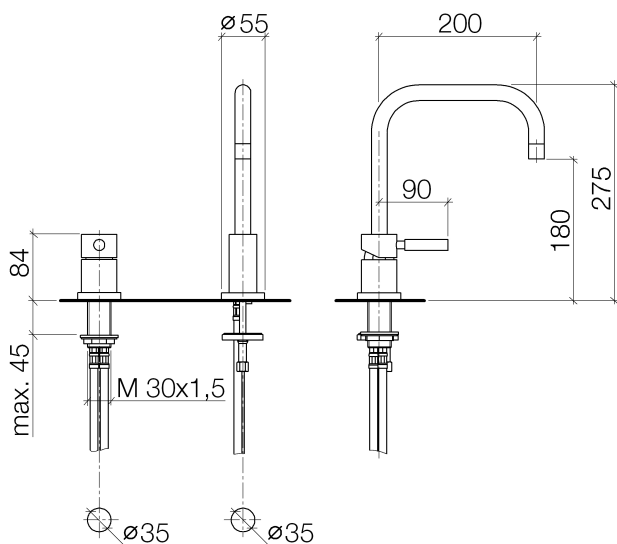

Кухня - Meta.02

Смеситель на два отверстия с отдельными розетками - хром

Артикульный номер: 32 800 625-00

- вылет 200 мм
- поворотный излив 360°
- обогащенная воздухом струя
- высота смесителя 275 мм
- высота до аэратора 180 мм
- диаметр отверстия под излив 35 мм
- диаметр отверстия однорычажного смесителя 35 мм
- расход макс. 7 л/мин при гидравлическом давлении 3 бара
- не содержит свинца
- Группа смесителей согл. DIN 4109: 1
- (ADA)
- Элемент управления позиционируется свободно.

хром

размерный чертеж

Все величины в мм / дюймах = мм x 0,0394

Кухня - Meta.02

Смеситель на два отверстия с отдельными розетками - хром

Артикульный номер: 32 800 625-00

график расхода

Кухня - Meta.02

Смеситель на два отверстия с отдельными розетками - хром

Артикульный номер: 32 800 625-00

Другие варианты поверхностей

платина матовая
32 800 625-06

платина
32 800 625-08

латунь сатинированная
32 800 625-28

Другие поверхности по запросу (x-tra Service)

10 710 970-00
Эксцентриковое сливное устройство с поворотной кнопкой - хром

82 434 970-00
Дозатор с розеткой - хром