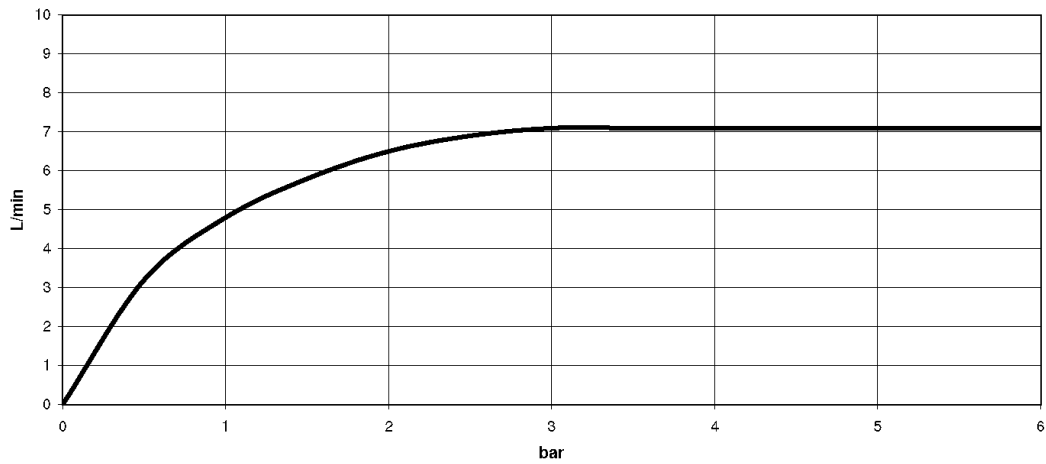

Кухня - Meta.02

Смеситель на два отверстия с отдельными розетками - хром

Артикульный номер: 32 800 625-00

- вылет 200 мм
- поворотный излив 360°
- обогащенная воздухом струя
- высота смесителя 275 мм
- высота до аэратора 180 мм
- диаметр отверстия под излив 35 мм
- диаметр отверстия однорычажного смесителя 35 мм
- расход макс. 7 л/мин при гидравлическом давлении 3 бара
- не содержит свинца
- Группа смесителей согл. DIN 4109: 1
- (ADA)
- Элемент управления позиционируется свободно.

хром

размерный чертеж

Все величины в мм / дюймах = мм x 0,0394

Кухня - Meta.02

Смеситель на два отверстия с отдельными розетками - хром

Артикульный номер: 32 800 625-00

график расхода

Кухня - Meta.02