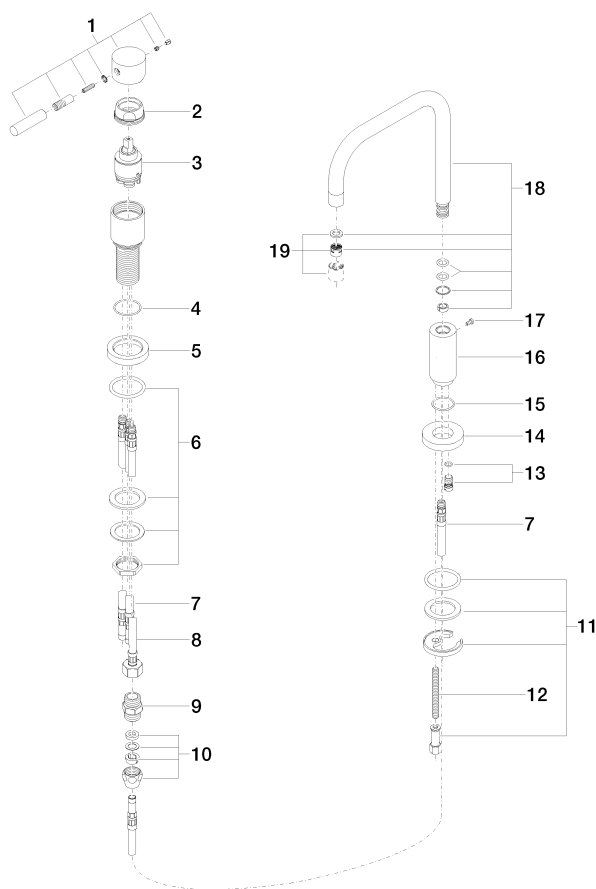

Кухня - Meta.02

Смеситель на два отверстия с отдельными розетками - хром

Артикульный номер: 32 800 625-00

### Спецификация запасных частей

№	Артикульный №	Наименование	Расходуемое кол-во
1	90 20 62 040 00-00	Ручка 140 x 90 x 95 мм - хром	1
2	09 24 04 107-00	Подключение Ø 40 x 20 мм - хром	1
3	04 28 10 148 00 90	Картридж -	1
4	90 15 05 063 00 90	Картридж черный Ø 35 x 70 мм -	1
5	09 14 10 102 90	O-Ring 33,05 x 1,78 мм -	1
6	09 28 10 111-00	крышка Ø 55 x Ø 38,2 x 10 мм - хром	1
7	04 23 10 032 46 90	Крепление M30 x 1,5 -	1
8	04 30 04 016 00 90	Напорный шланг M10x1 x 420 мм -	2
9	04 30 04 019 00 90	Напорный шланг M10x1 x 1/2" x 420 мм -	1
10	09 24 03 168 10 90	нипель 1/2" x 1/2" -	1
11	04 23 30 040 00-00	Подключение Ø 10 мм x 3/8" - хром	1
12	04 30 11 038 00 90	Крепление Ø 52 x 1,5 мм -	1
13	09 31 11 011 90	Крепление M8 x 80 мм -	1
14	04 31 20 046 10 92	Донный клапан Ø 11,5 x 20 мм -	1
15	09 28 10 064-00	крышка Ø 55 x Ø 27,3 x 10 мм - хром	1
16	09 14 10 120 90	O-Ring NBR 885 26,7 x 1,78 мм -	1
17	09 11 10 062 10-00	Подключение Ø 35 x 83 мм - хром	1
18	09 30 30 057 90	Крепление M4 x 8 мм -	1
19	90 28 22 208 00-00	Излив 200 мм, 7 л/мин. - хром	1
20	90 23 01 028 03-00	Аэратор M18xIG 7,0 л/мин. - хром	1