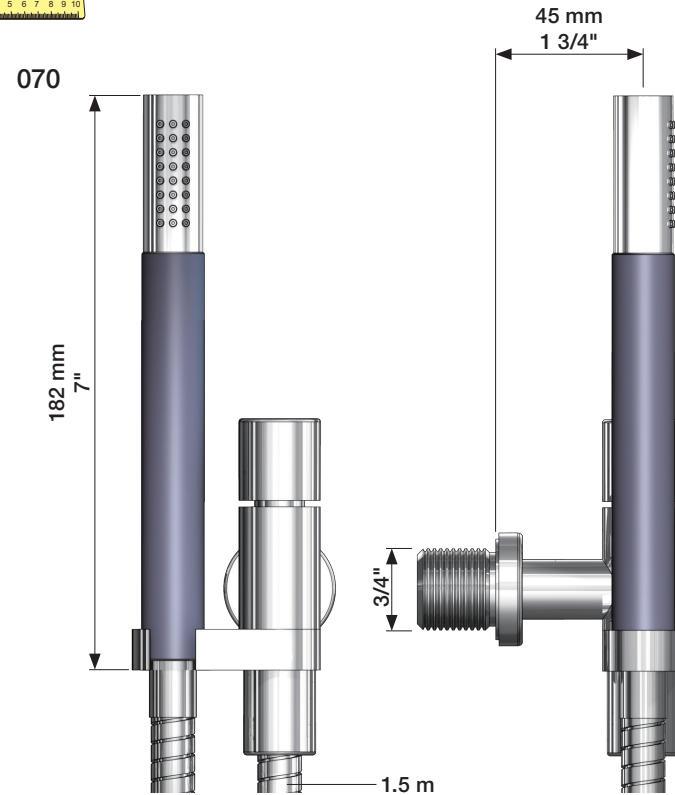

VOLA 070, 070R, 070-HT2

Fitting instruction
 Montageanleitung
 Monteringsvejledning
 Monteringsvægledning
 Montage hanleiding
 Manuel de montage

Data	Bar:	1	2	3	4	5
070/070R	(l/min) (Gal/min)	9 2.5	9 2.5	9 2.5	9 2.5	9 2.5
070-HT2	(l/min) (Gal/min)	9 2.5	12 3.2	15 4.0	17 4.5	19 5
	Max. 65°C. 150°F					

VR161:
 VR161K: 7 l/min - 1.8 Gal/min (Cal Green)

Extension Verlängerung Forlængerdele Förlängning Verlangstukken Modification

T Min. 3 mm Max. 65 mm Y Min. 48 mm Max. 110 mm

T	Y	VR2019
3 - 15 mm	110 - 98 mm	Std.
15 - 25 mm	98 - 88 mm	+10
25 - 35 mm	88 - 78 mm	+20
35 - 45 mm	78 - 68 mm	+30
45 - 55 mm	68 - 58 mm	+40
55 - 65 mm	58 - 48 mm	+50