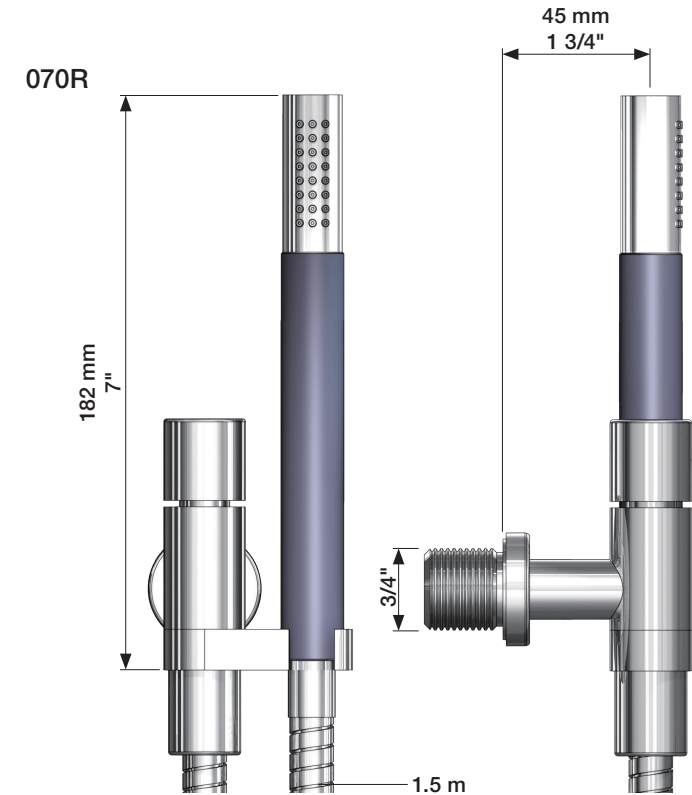

VOLA 070, 070R, 070-HT2

Fitting instruction
 Montageanleitung
 Monteringsvejledning
 Monteringsvægledning
 Montage hanleiding
 Manuel de montage

Data	Bar:	1	2	3	4	5
070/070R	(l/min) (Gal/min)	9 2.5	9 2.5	9 2.5	9 2.5	9 2.5
070-HT2	(l/min) (Gal/min)	9 2.5	12 3.2	15 4.0	17 4.5	19 5
	Max. 65°C. 150°F					

VR161:
 VR161K: 7 l/min - 1.8 Gal/min (Cal Green)

Extension Verlängerung Forlængerdele Förlängning Verlangstukken Modification

T Min. 3 mm Max. 65 mm Y Min. 48 mm Max. 110 mm

T	Y	VR2019
3 - 15 mm	110 - 98 mm	Std.
15 - 25 mm	98 - 88 mm	+10
25 - 35 mm	88 - 78 mm	+20
35 - 45 mm	78 - 68 mm	+30
45 - 55 mm	68 - 58 mm	+40
55 - 65 mm	58 - 48 mm	+50