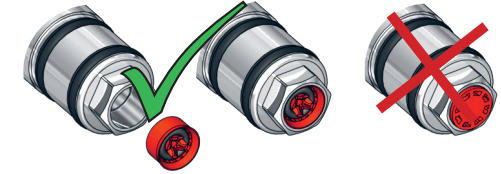

VOLA 070, 070R, 070-HT2

Fitting instruction
 Montageanleitung
 Monteringsvejledning
 Monteringsvægledning
 Montage hanleiding
 Manuel de montage

Data	Bar:	1	2	3	4	5
070/070R	(l/min) (Gal/min)	9 2.5	9 2.5	9 2.5	9 2.5	9 2.5
070-HT2	(l/min) (Gal/min)	9 2.5	12 3.2	15 4.0	17 4.5	19 5
	Max. 65°C. 150°F					

VR161:
 VR161K: 7 l/min - 1.8 Gal/min (Cal Green)

Extension Verlängerung Forlængerdele Förlängning Verlangstukken Modification

T Min. 3 mm Max. 65 mm Y Min. 48 mm Max. 110 mm

T	Y	VR2019
3 - 15 mm	110 - 98 mm	Std.
15 - 25 mm	98 - 88 mm	+10
25 - 35 mm	88 - 78 mm	+20
35 - 45 mm	78 - 68 mm	+30
45 - 55 mm	68 - 58 mm	+40
55 - 65 mm	58 - 48 mm	+50