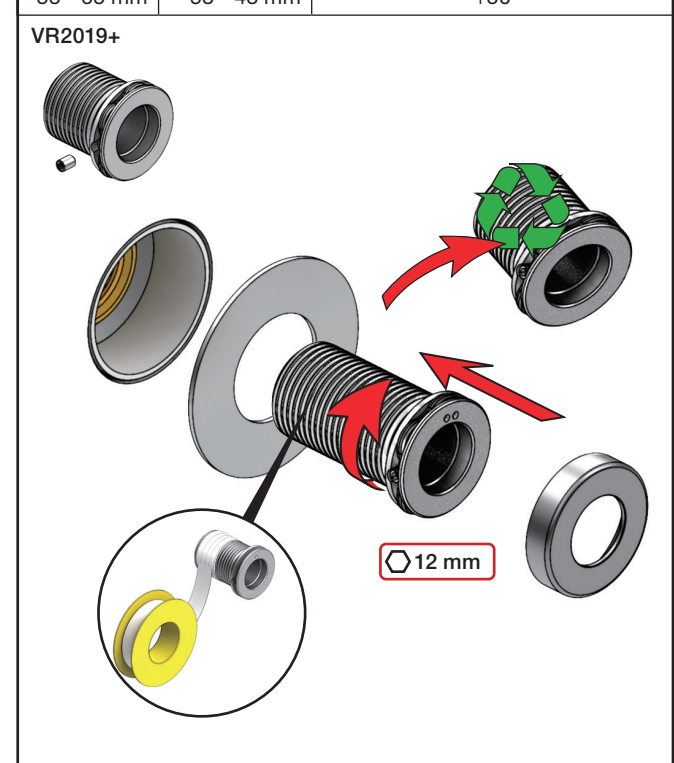

VOLA 070, 070R, 070-HT2

Fitting instruction
 Montageanleitung
 Monteringsvejledning
 Monteringsvægledning
 Montage hanleiding
 Manuel de montage

Data	Bar:	1	2	3	4	5
070/070R	(l/min) (Gal/min)	9 2.5	9 2.5	9 2.5	9 2.5	9 2.5
070-HT2	(l/min) (Gal/min)	9 2.5	12 3.2	15 4.0	17 4.5	19 5
	Max. 65°C. 150°F					

VR161:
 VR161K: 7 l/min - 1.8 Gal/min (Cal Green)

Extension Verlängerung Forlængerdele Förlängning Verlangstukken Modification

T Min. 3 mm Max. 65 mm Y Min. 48 mm Max. 110 mm

T	Y	VR2019
3 - 15 mm	110 - 98 mm	Std.
15 - 25 mm	98 - 88 mm	+10
25 - 35 mm	88 - 78 mm	+20
35 - 45 mm	78 - 68 mm	+30
45 - 55 mm	68 - 58 mm	+40
55 - 65 mm	58 - 48 mm	+50