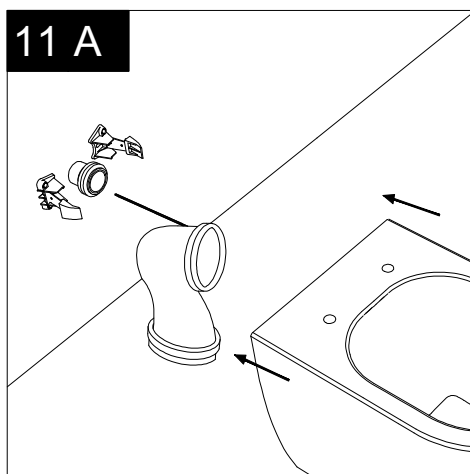

Guida all'istallazione dei vasi a pavimento con kit di fissaggio a parete nascosto (cod. ACS51)

Serie: LIKE - BRIO - TOUCH - FLUT - SPEED

Installation guide for floor standing wc's with wall hidden fixing kit (cod. ACS51)

Serie: LIKE - BRIO - TOUCH - FLUT - SPEED

②

4