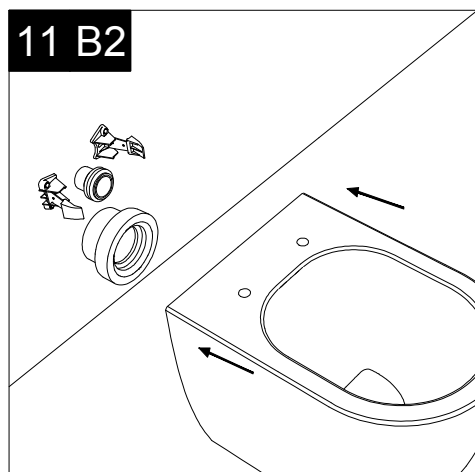

Guida all'istallazione dei vasi a pavimento con kit di fissaggio a parete nascosto (cod. ACS51)

Serie: LIKE - BRIO - TOUCH - FLUT - SPEED

Installation guide for floor standing wc's with wall hidden fixing kit (cod. ACS51)

Serie: LIKE - BRIO - TOUCH - FLUT - SPEED

②

4