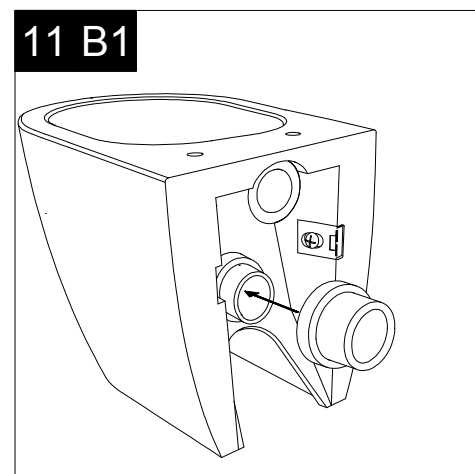

Guida all'istallazione dei vasi a pavimento con kit di fissaggio a parete nascosto (cod. ACS51)

Serie: LIKE - BRIO - TOUCH - FLUT - SPEED

Installation guide for floor standing wc's with wall hidden fixing kit (cod. ACS51)

Serie: LIKE - BRIO - TOUCH - FLUT - SPEED

②

4