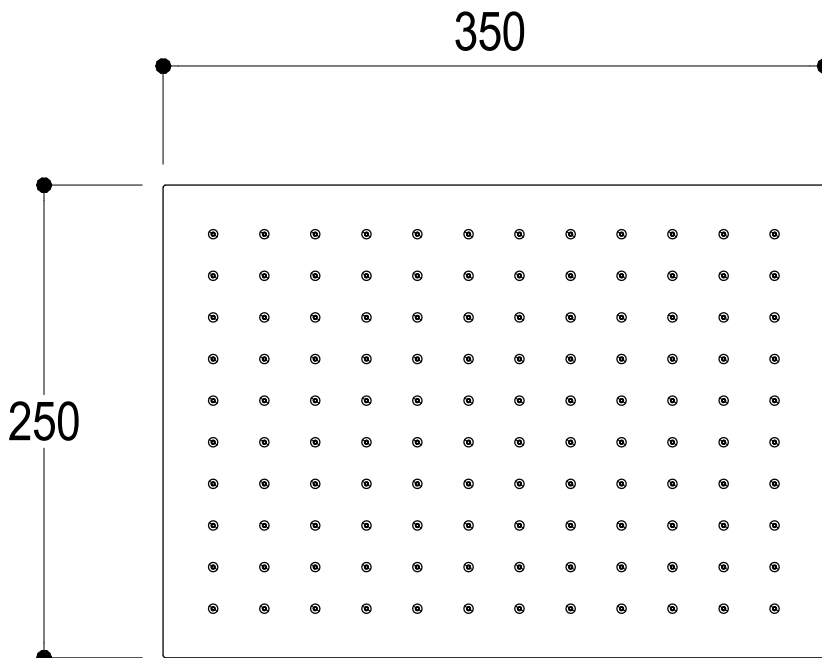

Vista ISO

Ritmonio
Living a quality experience.
13019 VARALLO - (VC) - ITALY

SERIE ACCESSORI

CODICE 75S018

DATA EMISSIONE 11/12/18

DENOMINAZIONE
Soffione orientabile per doccia in acciaio inox
Swivelling stainless steel shower head