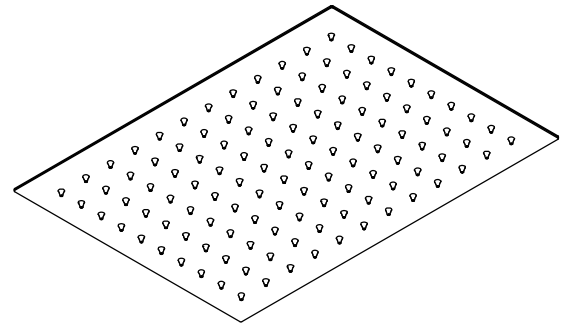

Vista ISO

Ritmonio
Living a quality experience.
13019 VARALLO - (VC) - ITALY

SERIE ACCESSORI

CODICE 75S018

DATA EMISSIONE 11/12/18

DENOMINAZIONE
Soffione orientabile per doccia in acciaio inox
Swivelling stainless steel shower head