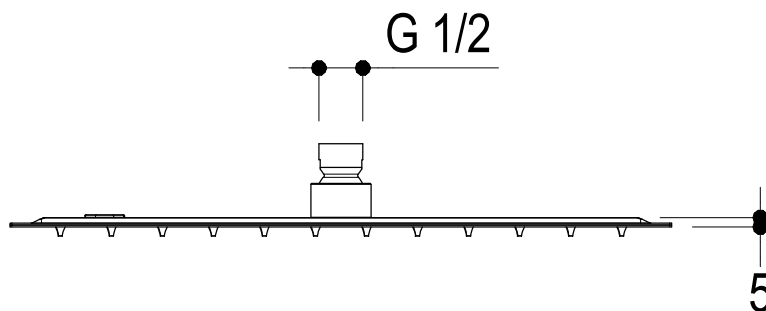

Vista ISO

Ritmonio
Living a quality experience.
13019 VARALLO - (VC) - ITALY

SERIE ACCESSORI

CODICE 75S018

DATA EMISSIONE 11/12/18

DENOMINAZIONE
Soffione orientabile per doccia in acciaio inox
Swivelling stainless steel shower head