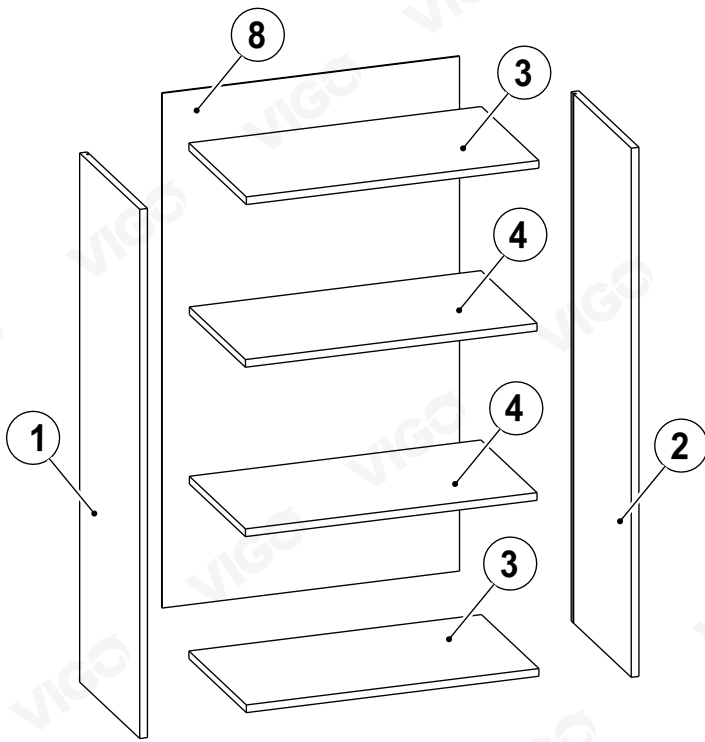

MATTEO

Шкаф Matteo 640
под ст.м подвесной

VIGO[®]
СОЗДАНО ДЛЯ ЖИЗНИ

45-60 min

PH2

PH2
PZ2

- ① 1100x343x16 (x1)
- ② 1100x343x16 (x1)
- ③ 608x328x16 (x2)
- ④ 606x288x16 (x2)
- ⑥ 1100x319x16 (x1)
- ⑦ 1100x319x16 (x1)
- ⑧ 1070x618x3 (x1)

1 : 1

1 : 2,5

1

2

3

x4

x2

6