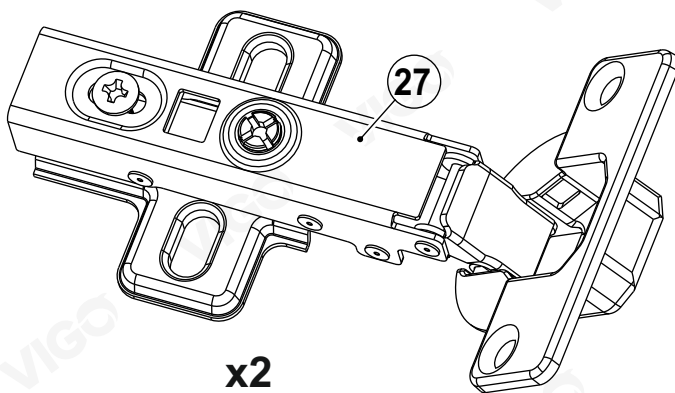

MATTEO

Шкаф Matteo 640
под ст.м подвесной

VIGO[®]
СОЗДАНО ДЛЯ ЖИЗНИ

45-60 min

PH2

PH2
PZ2

- ① 1100x343x16 (x1)
- ② 1100x343x16 (x1)
- ③ 608x328x16 (x2)
- ④ 606x288x16 (x2)
- ⑥ 1100x319x16 (x1)
- ⑦ 1100x319x16 (x1)
- ⑧ 1070x618x3 (x1)

1 : 1

1 : 2,5

1

2

3

x4

x2

6