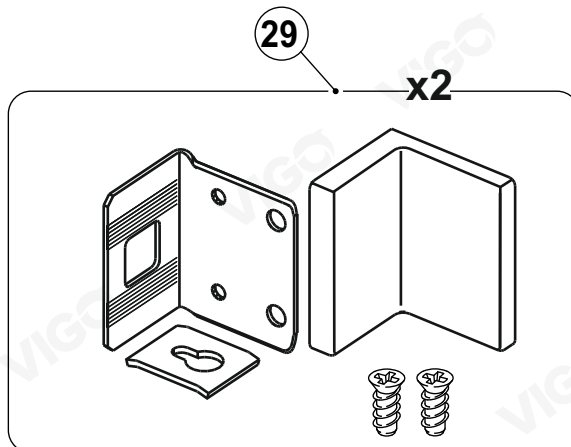

MATTEO

Шкаф Matteo 640
под ст.м подвесной

VIGO[®]
СОЗДАНО ДЛЯ ЖИЗНИ

45-60 min

PH2

PH2
PZ2

- ① 1100x343x16 (x1)
- ② 1100x343x16 (x1)
- ③ 608x328x16 (x2)
- ④ 606x288x16 (x2)
- ⑥ 1100x319x16 (x1)
- ⑦ 1100x319x16 (x1)
- ⑧ 1070x618x3 (x1)

1 : 1

1 : 2,5

1

2

3

x4

x2

6