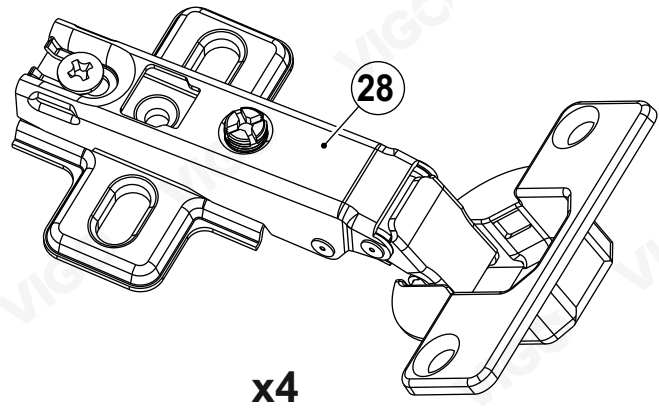

MATTEO

Шкаф Matteo 640
под ст.м подвесной

VIGO[®]
СОЗДАНО ДЛЯ ЖИЗНИ

45-60 min

PH2

PH2
PZ2

- ① 1100x343x16 (x1)
- ② 1100x343x16 (x1)
- ③ 608x328x16 (x2)
- ④ 606x288x16 (x2)
- ⑥ 1100x319x16 (x1)
- ⑦ 1100x319x16 (x1)
- ⑧ 1070x618x3 (x1)

1 : 1

1 : 2,5

1

2

3

x4

x2

6