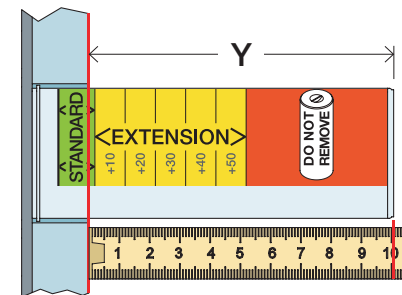

Fitting instruction  
 Montageanleitung  
 Monteringsvejledning  
 Monteringsvægledning  
 Montage hanleiding  
 Manuel de montage

| Data | Bar<br>Psi       | 1<br>14.5   | 2<br>29.0   | 3<br>43.5  | 4<br>58.0    | 5<br>72.5    |
|------|------------------|-------------|-------------|------------|--------------|--------------|
|      | l/min<br>Gal/min | 23.1<br>6.1 | 32.7<br>8.6 | 40<br>10.6 | 46.2<br>12.2 | 51.6<br>13.6 |
|      | Max. 65°C. 150°F |             |             |            |              |              |

Min. flow: 20 l/min - 5.3 Gal/min.

Extension Verlängerung Forlængerdele Förlängning Verlengstücken Modification

**T** Min. 3 mm  
Max. 65 mm

**Y** Min. 48 mm  
Max. 110 mm

| T          | Y           | VR2019 |
|------------|-------------|--------|
| 3 - 15 mm  | 110 - 98 mm | Std.   |
| 15 - 25 mm | 98 - 88 mm  | +10    |
| 25 - 35 mm | 88 - 78 mm  | +20    |
| 35 - 45 mm | 78 - 68 mm  | +30    |
| 45 - 55 mm | 68 - 58 mm  | +40    |
| 55 - 65 mm | 58 - 48 mm  | +50    |