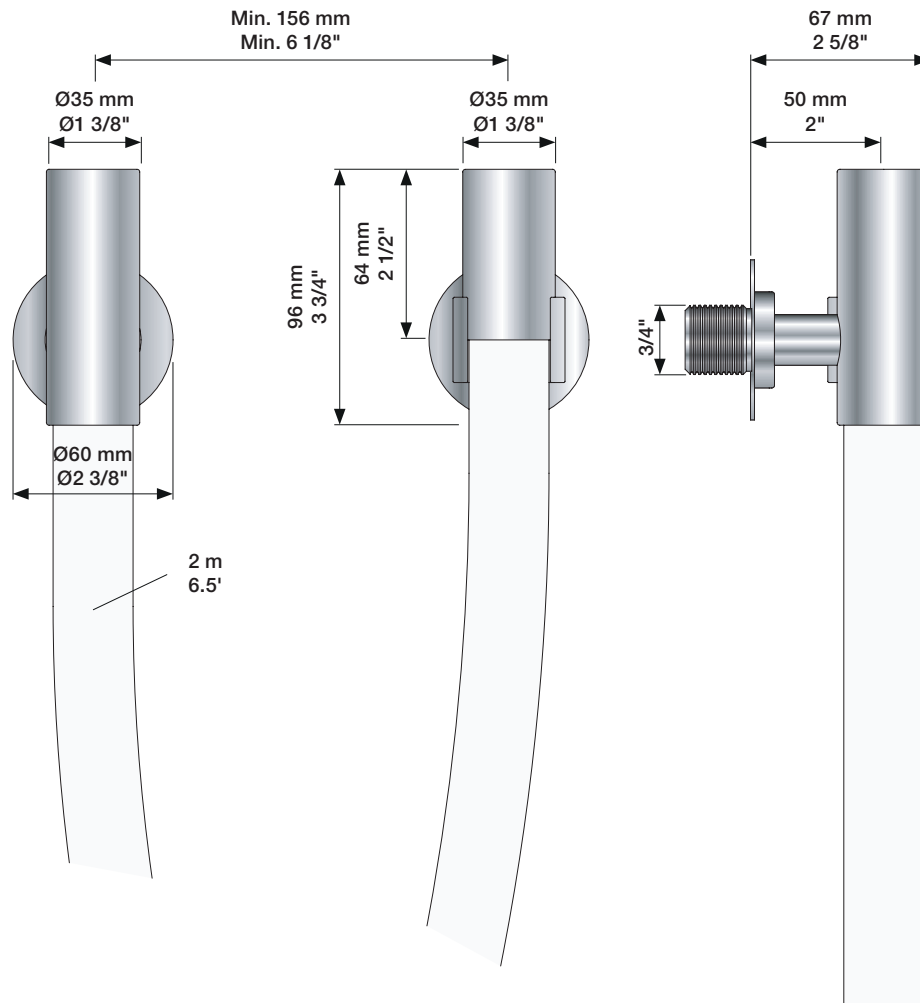

Fitting instruction  
 Montageanleitung  
 Monteringsvejledning  
 Monteringsvægledning  
 Montage hanleiding  
 Manuel de montage

| Data | Bar<br>Psi       | 1<br>14.5   | 2<br>29.0   | 3<br>43.5  | 4<br>58.0    | 5<br>72.5    |
|------|------------------|-------------|-------------|------------|--------------|--------------|
|      | l/min<br>Gal/min | 23.1<br>6.1 | 32.7<br>8.6 | 40<br>10.6 | 46.2<br>12.2 | 51.6<br>13.6 |
|      | Max. 65°C. 150°F |             |             |            |              |              |

Min. flow: 20 l/min - 5.3 Gal/min.

Extension Verlängerung Forlængerdele Förlängning Verlengstücken Modification

**T** Min. 3 mm  
Max. 65 mm

**Y** Min. 48 mm  
Max. 110 mm

| T          | Y           | VR2019 |
|------------|-------------|--------|
| 3 - 15 mm  | 110 - 98 mm | Std.   |
| 15 - 25 mm | 98 - 88 mm  | +10    |
| 25 - 35 mm | 88 - 78 mm  | +20    |
| 35 - 45 mm | 78 - 68 mm  | +30    |
| 45 - 55 mm | 68 - 58 mm  | +40    |
| 55 - 65 mm | 58 - 48 mm  | +50    |

## VOLA 070W

Date  
Apr. 21

Rev.  
1

Sheet  
**SB 16.3**