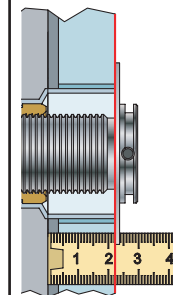

Fitting instruction  
 Montageanleitung  
 Monteringsvejledning  
 Monteringsvægledning  
 Montage hanleiding  
 Manuel de montage

| Data | Bar<br>Psi       | 1<br>14.5   | 2<br>29.0   | 3<br>43.5  | 4<br>58.0    | 5<br>72.5    |
|------|------------------|-------------|-------------|------------|--------------|--------------|
|      | l/min<br>Gal/min | 23.1<br>6.1 | 32.7<br>8.6 | 40<br>10.6 | 46.2<br>12.2 | 51.6<br>13.6 |
|      | Max. 65°C. 150°F |             |             |            |              |              |

Min. flow: 20 l/min - 5.3 Gal/min.

Extension Verlängerung Forlængerdele Förlängning Verlengstücken Modification

**T** Min. 3 mm  
Max. 65 mm

**Y** Min. 48 mm  
Max. 110 mm

| T          | Y           | VR2019 |
|------------|-------------|--------|
| 3 - 15 mm  | 110 - 98 mm | Std.   |
| 15 - 25 mm | 98 - 88 mm  | +10    |
| 25 - 35 mm | 88 - 78 mm  | +20    |
| 35 - 45 mm | 78 - 68 mm  | +30    |
| 45 - 55 mm | 68 - 58 mm  | +40    |
| 55 - 65 mm | 58 - 48 mm  | +50    |