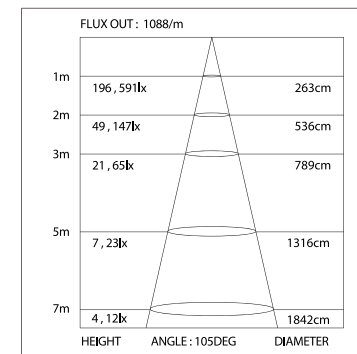

Подвес

019 391 2000мм
019 392 4000мм

Соединитель

019 857

ДИАГРАММА ОСВЕЩЕННОСТИ*

*Измерено при длине ленты и профиля 1.2м