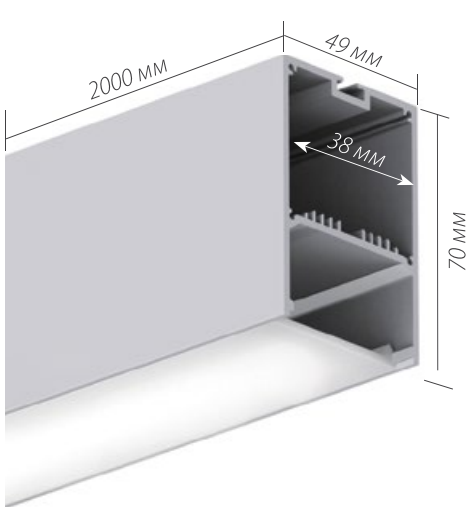

SL-LINE-4970-2000

Анодированный алюминиевый профиль

Подвесной / Накладной

арт. 019 297

ОСНОВНОЕ ОСВЕЩЕНИЕ

СТАНДАРТНЫЕ АКСЕССУАРЫ

Заглушки x2

019 298

Экран

019 293

Светодиодные ленты 24 В
SMD 2835 4x2 (280 шт/м)

- 019 084 Холодный
- 019 087 Белый
- 019 085 Дневной
- 019 086 Теплый

ДОПОЛНИТЕЛЬНЫЕ АКСЕССУАРЫ

Блок питания
100 Вт (24 В)

008 882 IP20
018 983 IP65

Подвес

019 391 2000мм
019 392 4000мм

Соединитель

019 857

ДИАГРАММА ОСВЕЩЕННОСТИ*

*Измерено при длине ленты и профиля 1.2м