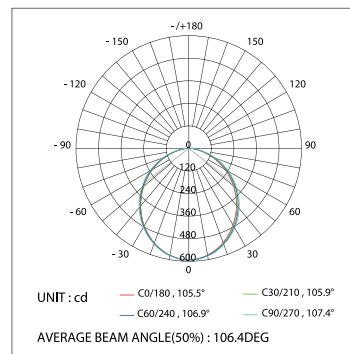

Подвес

019 391 2000мм
019 392 4000мм

Соединитель

019 857

ДИАГРАММА ОСВЕЩЕННОСТИ*

*Измерено при длине ленты и профиля 1.2м