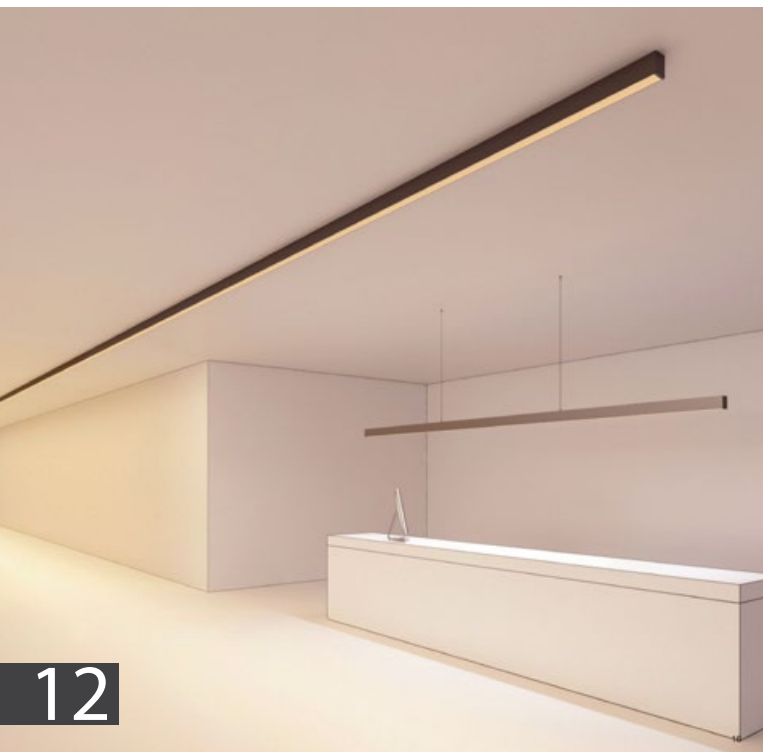

SL-LINE-4970-2000

Анодированный алюминиевый профиль

Подвесной / Накладной

арт. 019 297

ОСНОВНОЕ ОСВЕЩЕНИЕ

СТАНДАРТНЫЕ АКСЕССУАРЫ

Заглушки x2

019 298

Экран

019 293

Светодиодные ленты 24 В
SMD 2835 4x2 (280 шт/м)

- 019 084 Холодный
- 019 087 Белый
- 019 085 Дневной
- 019 086 Теплый

ДОПОЛНИТЕЛЬНЫЕ АКСЕССУАРЫ

Блок питания
100 Вт (24 В)

008 882 IP20
018 983 IP65