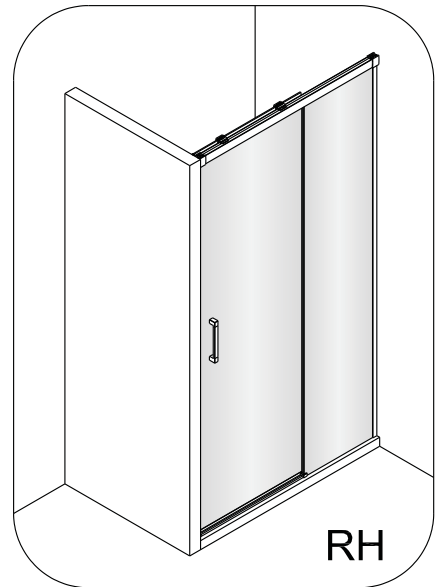

Instrucciones de montaje
Assembly instructions

Serie COPENHAGUE

Salsar

- 27
- 28
- 29
- 30
- 31
- 32
- 33
- 34

1 x1	2 x1	3 x1	4 x1	5 x1	6 x1	7 x1 ST 4x30	8 x1	9 x1	10 x1	11 x1
12 x1	13 x3 ST 4x40	14 x6	15 x1	16 x2	17 x2 ST 4x40	18 x1	19 x1 ST 4x15	20 x1	21 x2	22 x1
23 x1	24 x1	25 x1	26 x1	27 x1	28 x1	29 x1	30 x1	31 x1 2.5mm	32 x1 3mm	33 x1 4mm
34 x1										