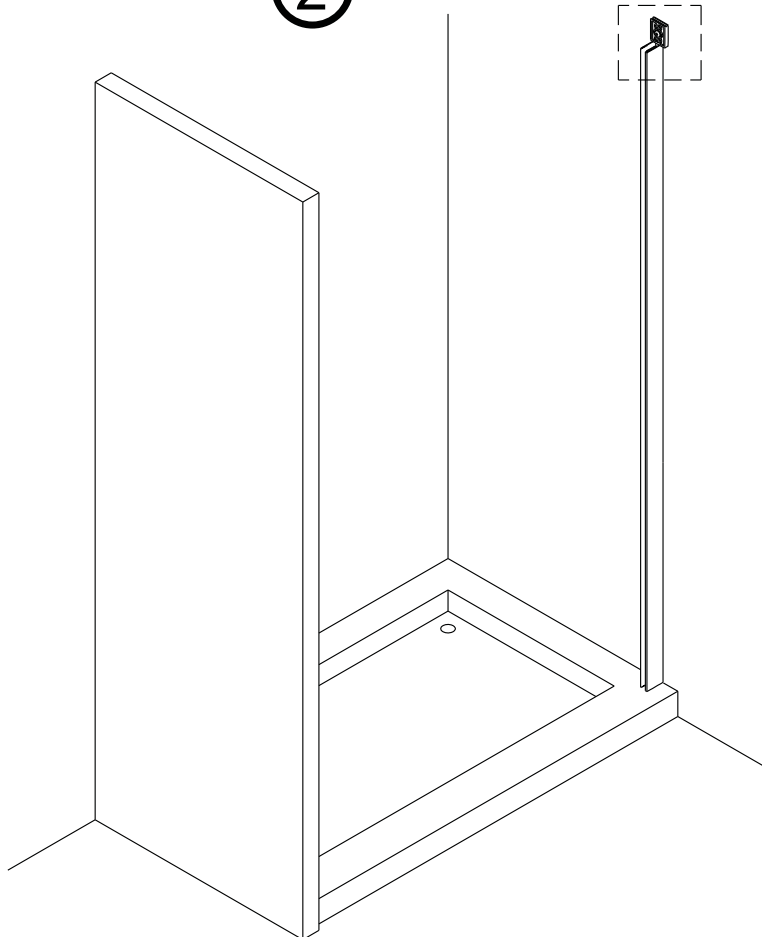

A mm
CSPB6X	1160-1200
CSPC0X	1200-1240
CSPC4X	1240-1280
CSPC8X	1280-1320
CSPD2X	1320-1360
CSPD6X	1360-1400
CSPE0X	1400-1440
CSPE4X	1440-1480
CSPE8X	1480-1520
CSPF2X	1520-1560
CSPF6X	1560-1600
CSPG0X	1600-1640
CSPG4X	1640-1680
CSPG8X	1680-1720
CSPH2X	1720-1760

②