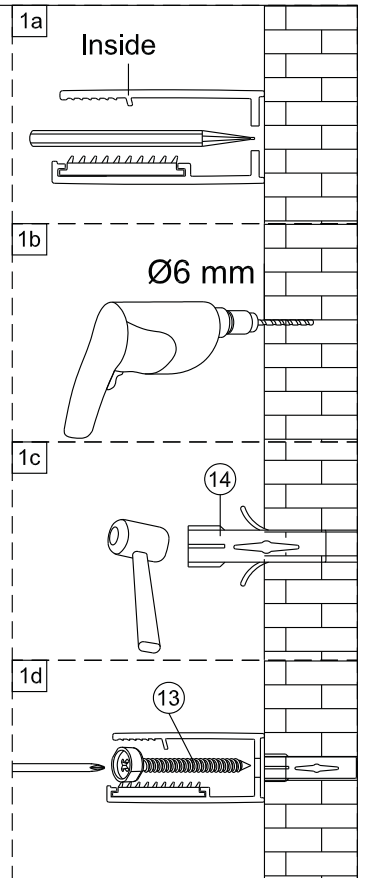

Instrucciones de montaje
Assembly instructions

Serie COPENHAGUE

Salsar

- 27
- 28
- 29
- 30
- 31
- 32
- 33
- 34

1 x1	2 x1	3 x1	4 x1	5 x1	6 x1	7 x1 ST 4x30	8 x1	9 x1	10 x1	11 x1
12 x1	13 x3 ST 4x40	14 x6	15 x1	16 x2	17 x2 ST 4x40	18 x1	19 x1 ST 4x15	20 x1	21 x2	22 x1
23 x1	24 x1	25 x1	26 x1	27 x1	28 x1	29 x1	30 x1	31 x1 2.5mm	32 x1 3mm	33 x1 4mm
34 x1										

	A mm
CSPB6X	1160-1200
CSPC0X	1200-1240
CSPC4X	1240-1280
CSPC8X	1280-1320
CSPD2X	1320-1360
CSPD6X	1360-1400
CSPE0X	1400-1440
CSPE4X	1440-1480
CSPE8X	1480-1520
CSPF2X	1520-1560
CSPF6X	1560-1600
CSPG0X	1600-1640
CSPG4X	1640-1680
CSPG8X	1680-1720
CSPH2X	1720-1760

6

5a

This arc side is outward.

5b

5c

5d

7

8