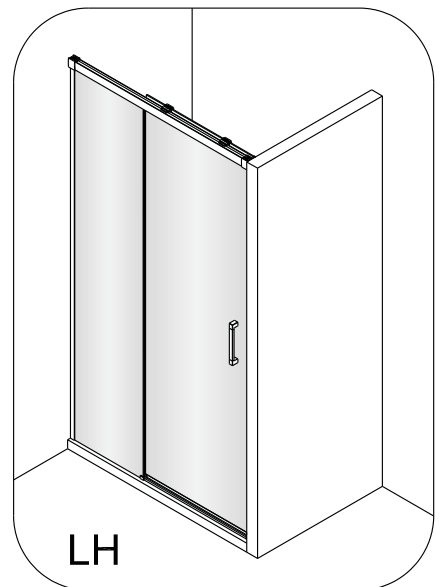

Instrucciones de montaje
Assembly instructions

Serie COPENHAGUE

Salsar

- 27
- 28
- 29
- 30
- 31
- 32
- 33
- 34

1 x1	2 x1	3 x1	4 x1	5 x1	6 x1	7 x1 ST 4x30	8 x1	9 x1	10 x1	11 x1
12 x1	13 x3 ST 4x40	14 x6	15 x1	16 x2	17 x2 ST 4x40	18 x1	19 x1 ST 4x15	20 x1	21 x2	22 x1
23 x1	24 x1	25 x1	26 x1	27 x1	28 x1	29 x1	30 x1	31 x1 2.5mm	32 x1 3mm	33 x1 4mm
34 x1										