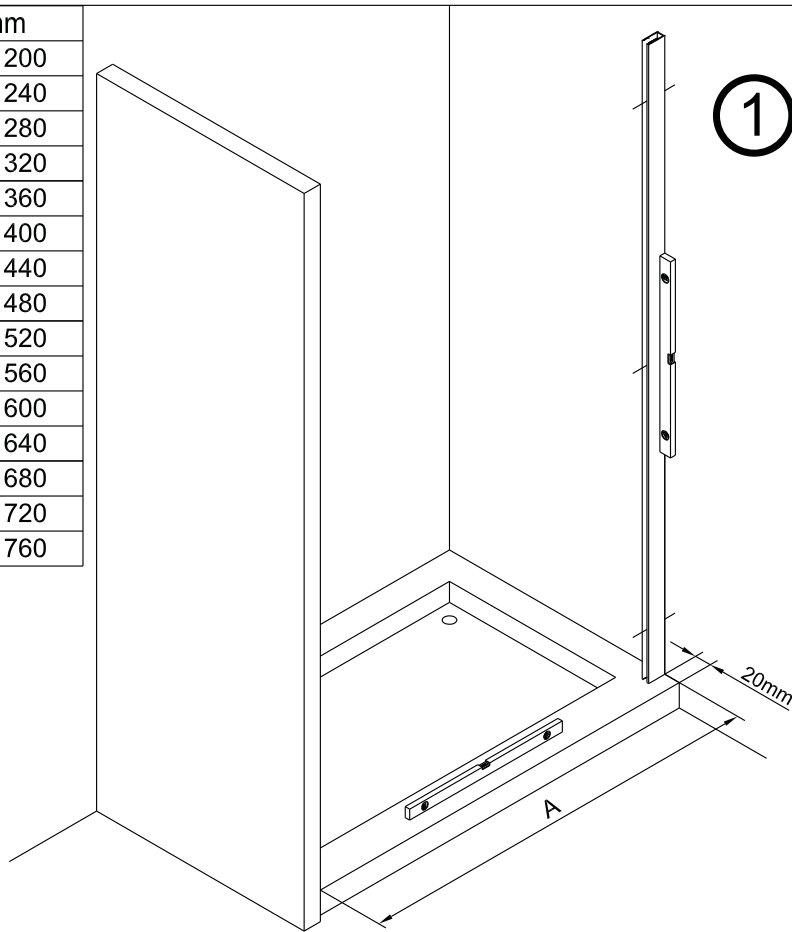

A mm
CSPB6X	1160-1200
CSPC0X	1200-1240
CSPC4X	1240-1280
CSPC8X	1280-1320
CSPD2X	1320-1360
CSPD6X	1360-1400
CSPE0X	1400-1440
CSPE4X	1440-1480
CSPE8X	1480-1520
CSPF2X	1520-1560
CSPF6X	1560-1600
CSPG0X	1600-1640
CSPG4X	1640-1680
CSPG8X	1680-1720
CSPH2X	1720-1760