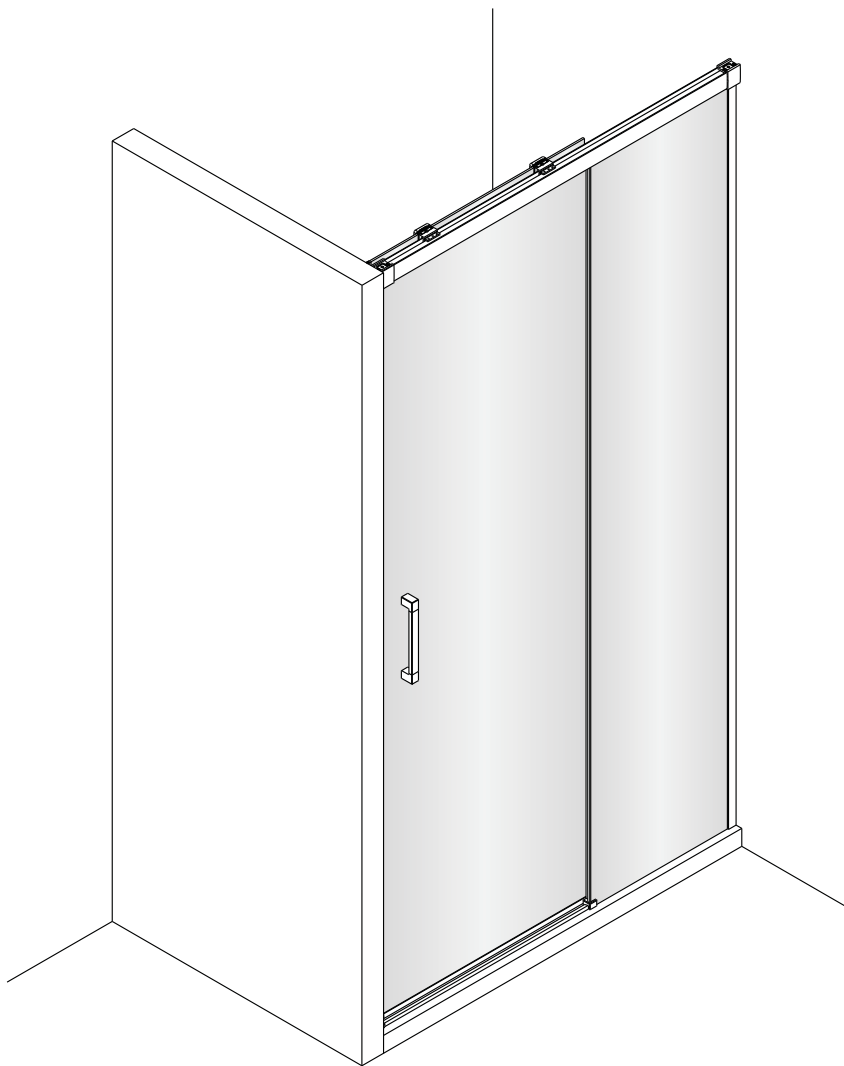

Instrucciones de montaje
Assembly instructions

Serie COPENHAGUE

Salsar

- 27
- 28
- 29
- 30
- 31
- 32
- 33
- 34

1 x1	2 x1	3 x1	4 x1	5 x1	6 x1	7 x1 ST 4x30	8 x1	9 x1	10 x1	11 x1
12 x1	13 x3 ST 4x40	14 x6	15 x1	16 x2	17 x2 ST 4x40	18 x1	19 x1 ST 4x15	20 x1	21 x2	22 x1
23 x1	24 x1	25 x1	26 x1	27 x1	28 x1	29 x1	30 x1	31 x1 2.5mm	32 x1 3mm	33 x1 4mm
34 x1										