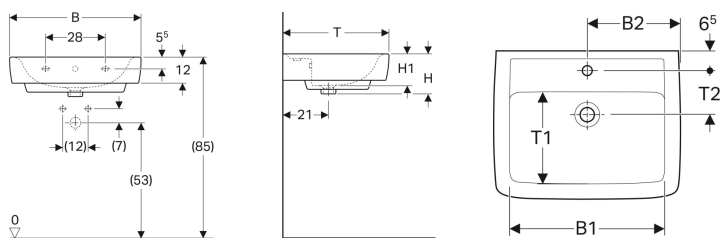

## Раковина Geberit Renova Plan

Образец

### Технические характеристики

Материал | Сантехнический фарфор

| Арт. №    | Цвет / поверхность | Отверстие под смеситель | Перелив | B     | B1    | B2      | Ширина тумбы | H       | H1      | T     | T1      | T2      |
|-----------|--------------------|-------------------------|---------|-------|-------|---------|--------------|---------|---------|-------|---------|---------|
| 222255000 | Белый              | По центру               | На виду | 55 см | 45 см | 27.5 см | 47 см        | 19.5 см | 14.5 см | 44 см | 27 см   | 13.5 см |
| 222260000 | Белый              | По центру               | На виду | 60 см | 51 см | 30 см   | 52.6 см      | 19.5 см | 14.5 см | 48 см | 31.5 см | 14.5 см |
| 222265000 | Белый              | По центру               | На виду | 65 см | 56 см | 32.5 см | 57.6 см      | 19.5 см | 15.8 см | 48 см | 31.5 см | 14.5 см |

- При установке с полупьедесталом присоединительные размеры следует смотреть в чертежах полупьедестала