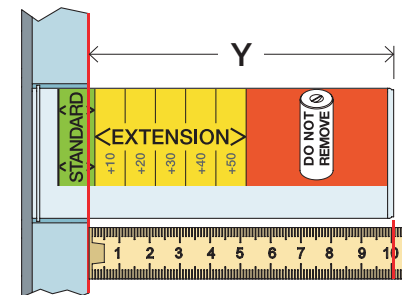

Fitting instruction
 Montageanleitung
 Monteringsvejledning
 Monteringsvægledning
 Montage hanleiding
 Manuel de montage

Data	Bar Psi	1 14.5	2 29.0	3 43.5	4 58.0	5 72.5
	l/min Gal/min	23.1 6.1	32.7 8.6	40 10.6	46.2 12.2	51.6 13.6
	Max. 65°C. 150°F					

Min. flow: 20 l/min - 5.3 Gal/min.

Extension Verlängerung Forlængerdele Förlängning Verlengstücken Modification

T Min. 3 mm
Max. 65 mm

Y Min. 48 mm
Max. 110 mm

T	Y	VR2019
3 - 15 mm	110 - 98 mm	Std.
15 - 25 mm	98 - 88 mm	+10
25 - 35 mm	88 - 78 mm	+20
35 - 45 mm	78 - 68 mm	+30
45 - 55 mm	68 - 58 mm	+40
55 - 65 mm	58 - 48 mm	+50