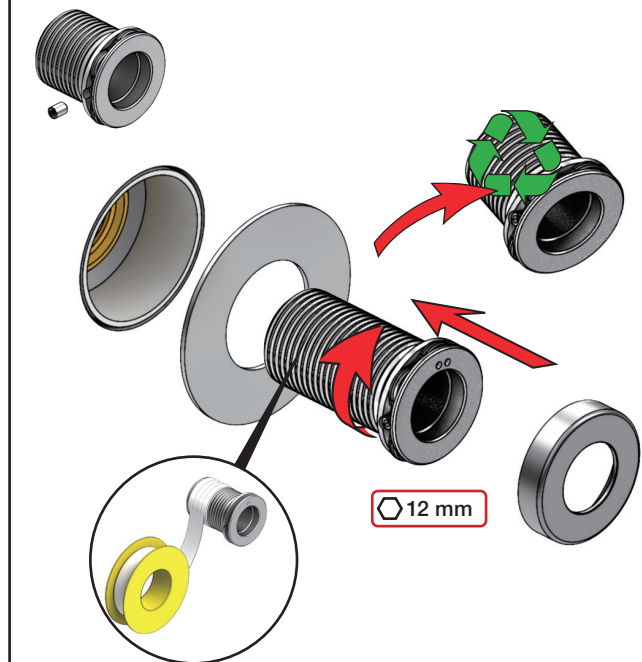

T	Y	VR2019
3 - 15 mm	110 - 98 mm	Std.
15 - 25 mm	98 - 88 mm	+10
25 - 35 mm	88 - 78 mm	+20
35 - 45 mm	78 - 68 mm	+30
45 - 55 mm	68 - 58 mm	+40
55 - 65 mm	58 - 48 mm	+50

VR2019+