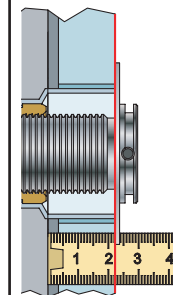

Fitting instruction
 Montageanleitung
 Monteringsvejledning
 Monteringsvægledning
 Montage hanleiding
 Manuel de montage

Data	Bar Psi	1 14.5	2 29.0	3 43.5	4 58.0	5 72.5
	l/min Gal/min	23.1 6.1	32.7 8.6	40 10.6	46.2 12.2	51.6 13.6
	Max. 65°C. 150°F					

Min. flow: 20 l/min - 5.3 Gal/min.

Extension Verlängerung Forlængerdele Förlängning Verlengstücken Modification

T Min. 3 mm
Max. 65 mm

Y Min. 48 mm
Max. 110 mm

T	Y	VR2019
3 - 15 mm	110 - 98 mm	Std.
15 - 25 mm	98 - 88 mm	+10
25 - 35 mm	88 - 78 mm	+20
35 - 45 mm	78 - 68 mm	+30
45 - 55 mm	68 - 58 mm	+40
55 - 65 mm	58 - 48 mm	+50