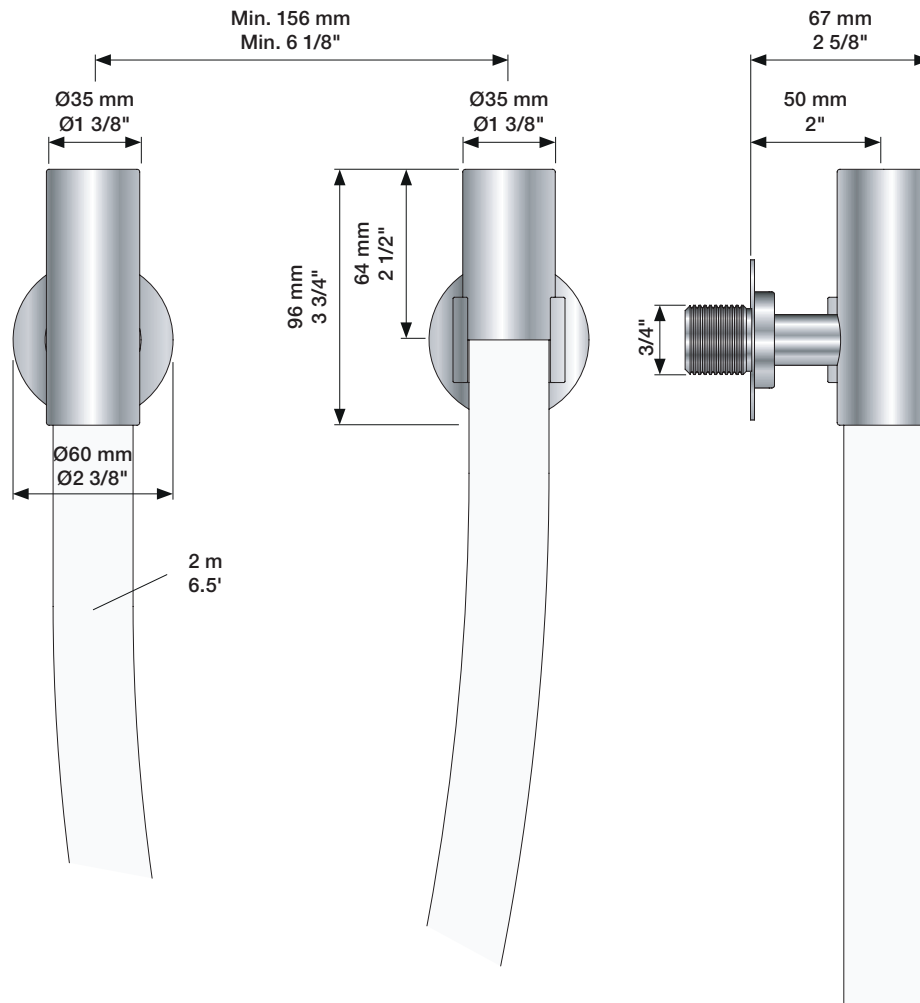

Fitting instruction
 Montageanleitung
 Monteringsvejledning
 Monteringsvægledning
 Montage hanleiding
 Manuel de montage

Data	Bar Psi	1 14.5	2 29.0	3 43.5	4 58.0	5 72.5
	l/min Gal/min	23.1 6.1	32.7 8.6	40 10.6	46.2 12.2	51.6 13.6
	Max. 65°C. 150°F					

Min. flow: 20 l/min - 5.3 Gal/min.

Extension Verlängerung Forlængerdele Förlängning Verlengstücken Modification

T Min. 3 mm
Max. 65 mm

Y Min. 48 mm
Max. 110 mm

T	Y	VR2019
3 - 15 mm	110 - 98 mm	Std.
15 - 25 mm	98 - 88 mm	+10
25 - 35 mm	88 - 78 mm	+20
35 - 45 mm	78 - 68 mm	+30
45 - 55 mm	68 - 58 mm	+40
55 - 65 mm	58 - 48 mm	+50