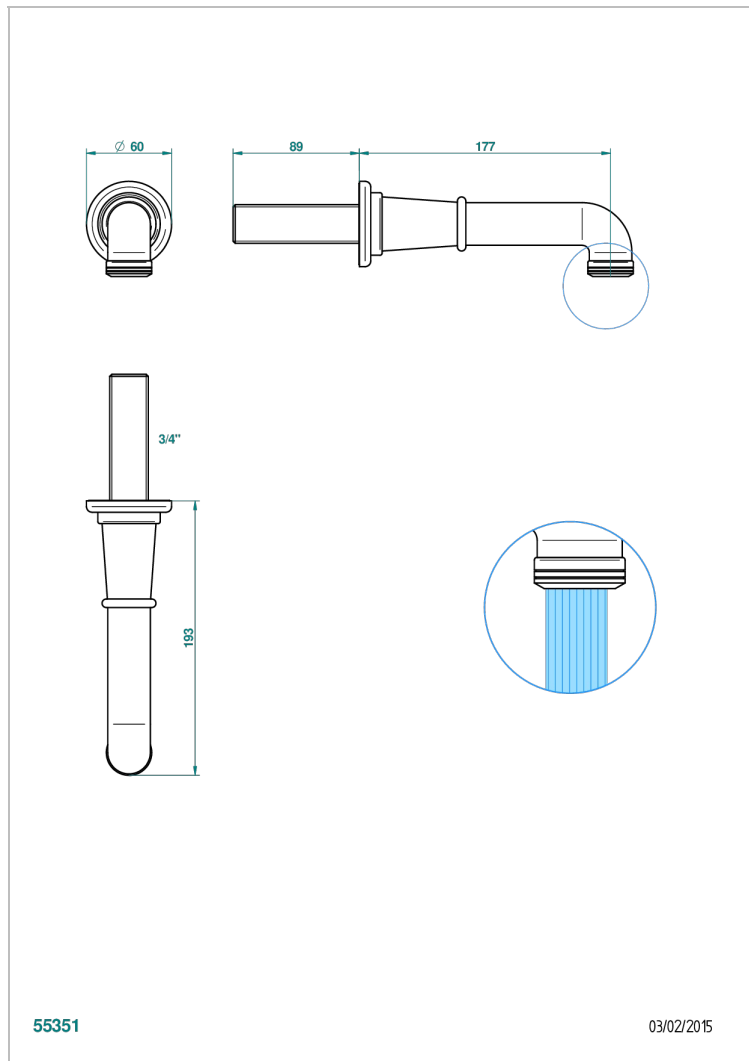

# BEAUBOURG C РУКОЯТКАМИ

G7B-43GB

Настенный кран для раковины среднего размера без T-образного фиксатора

THG<sup>®</sup>  
PARIS

## ХАРАКТЕРИСТИКИ

- Beaubourg с рукоятками
- Настенный кран для раковины среднего размера без T-образного фиксатора