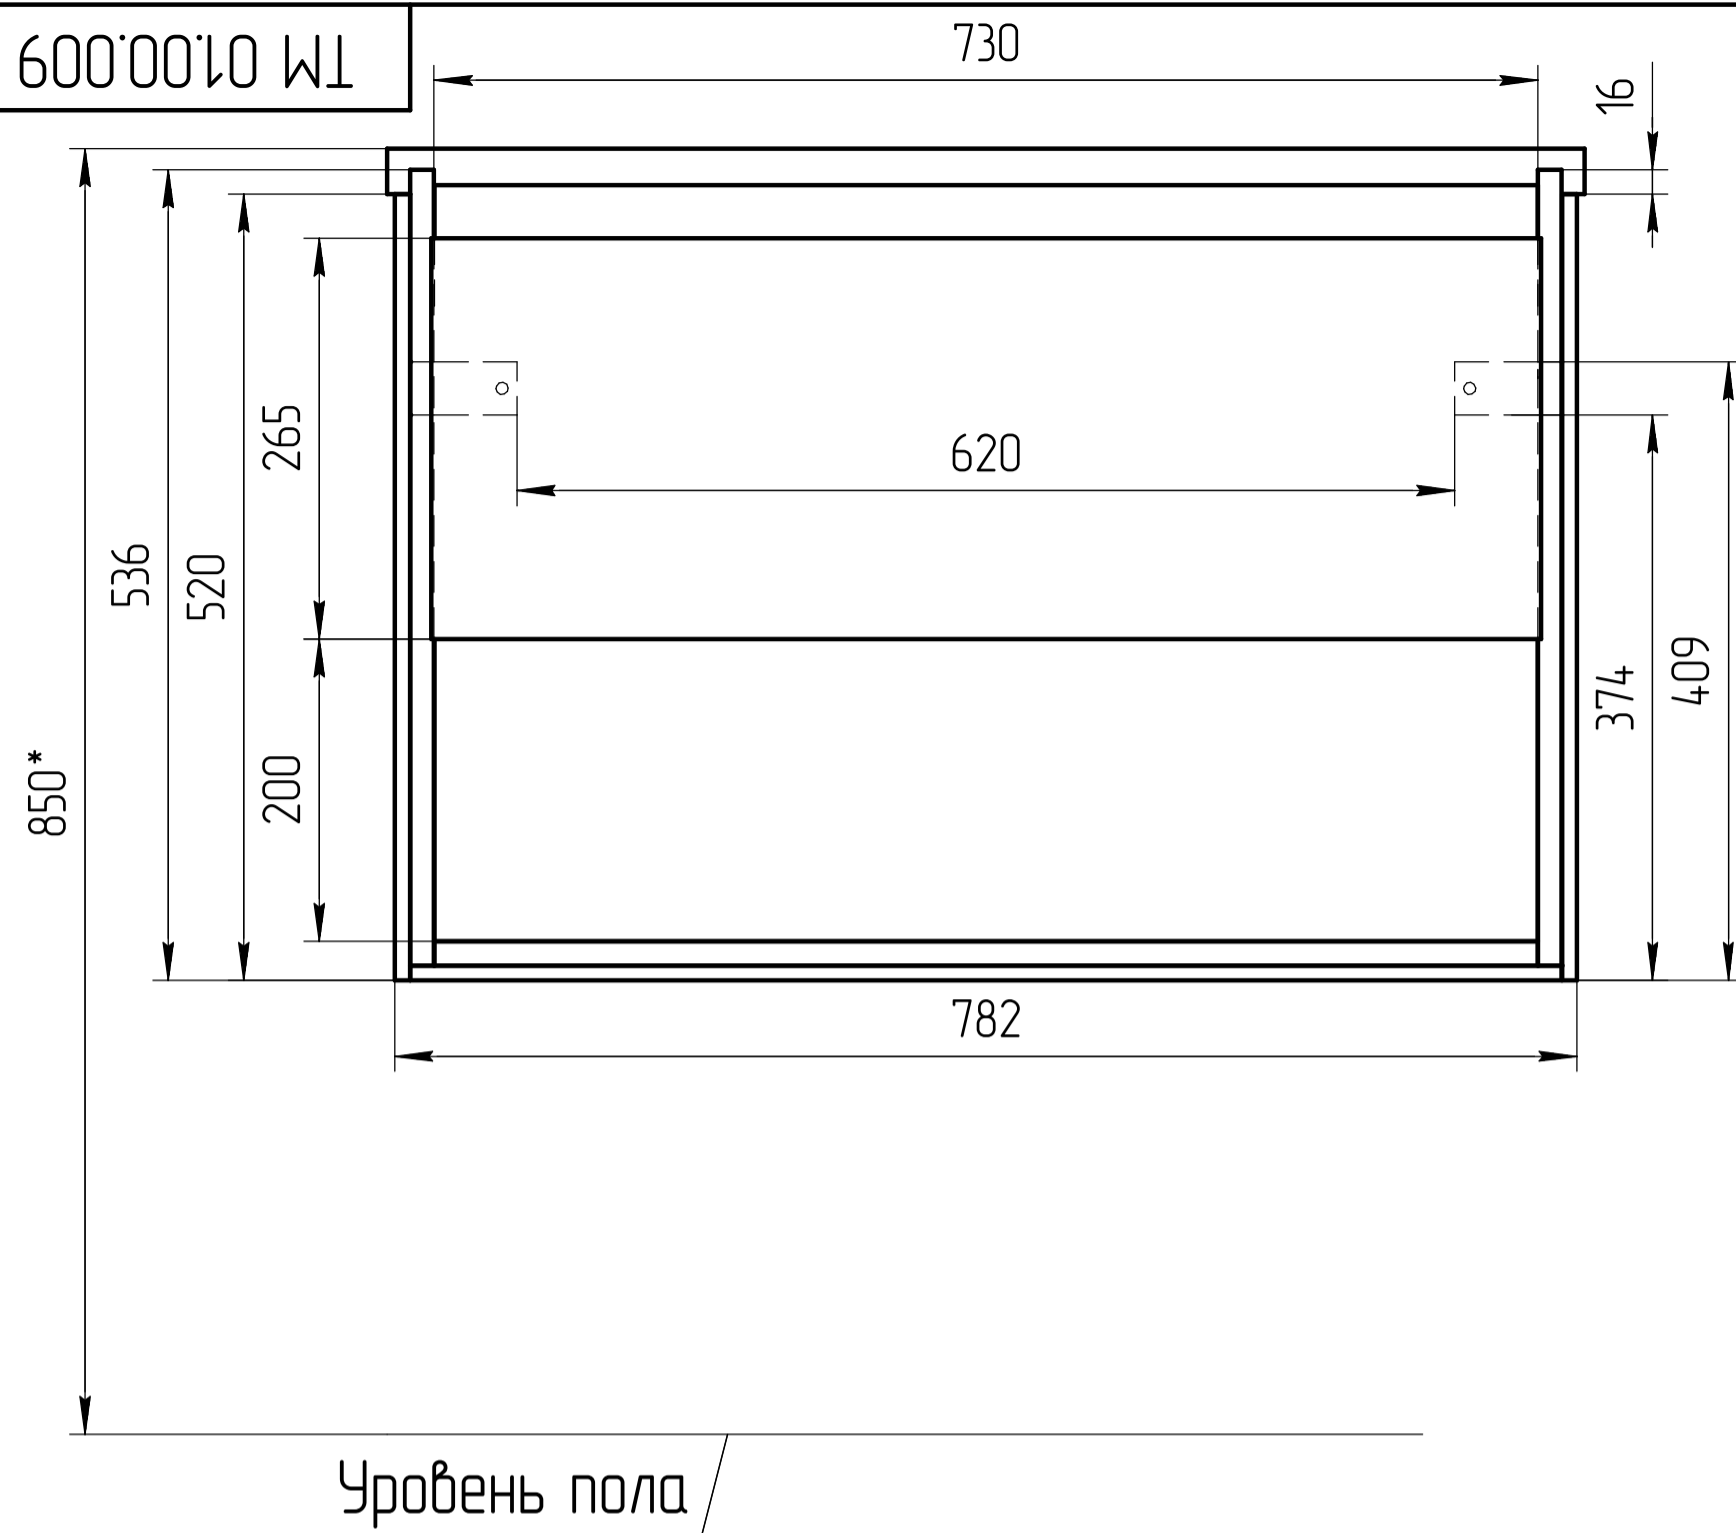

TM 01.00.009 СБ

*** – монтажная высота от уровня пола до края раковины

				TM 01.00.009 СБ	
				Тумба Luna 80	
				ЛДСП 16мм	
Разраб. Родионов С.				Масштаб 1:5	