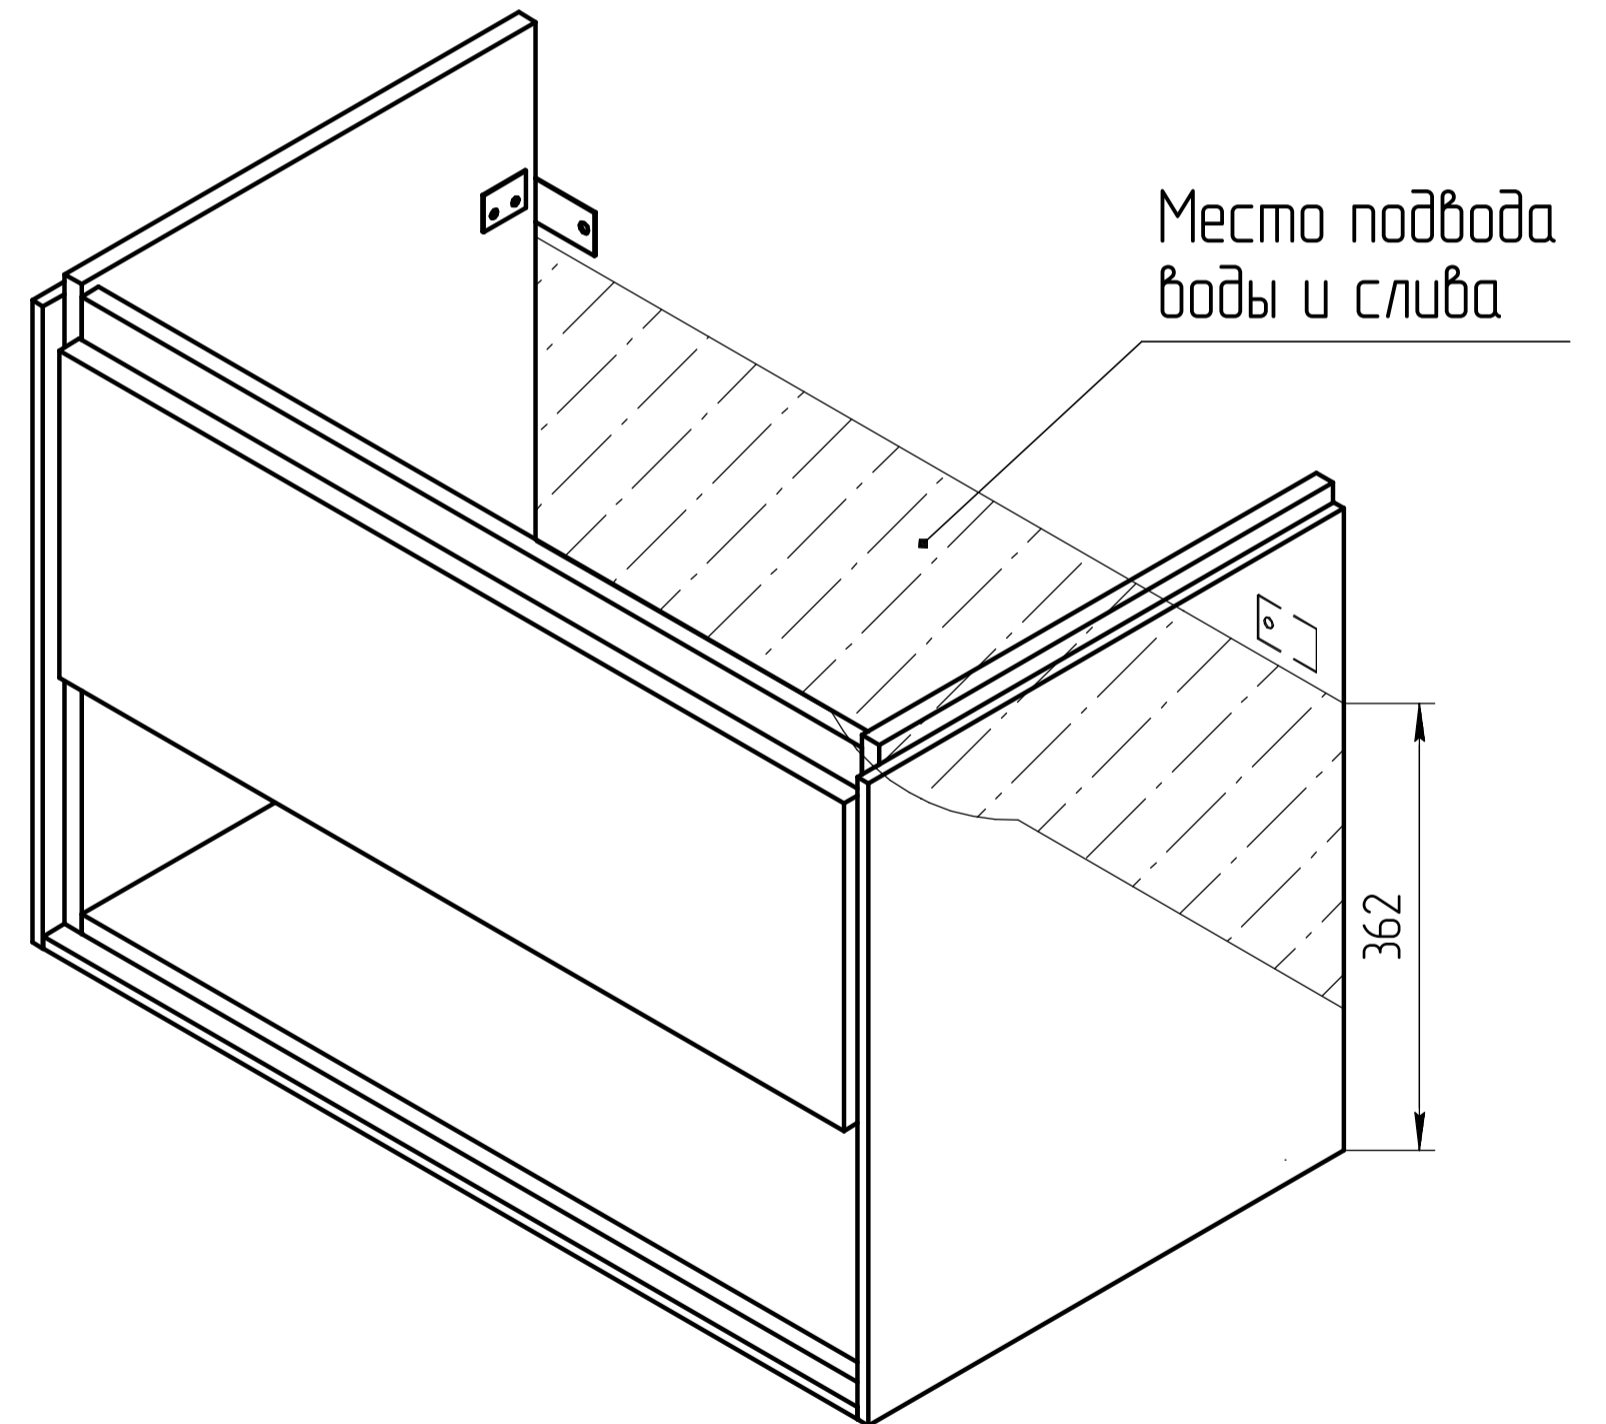

TM 01.00.009 СБ

*** – монтажная высота от уровня пола до края раковины

				TM 01.00.009 СБ	
				Тумба Luna 80	
				ЛДСП 16мм	
Разраб. Родионов С.				Масштаб 1:5	