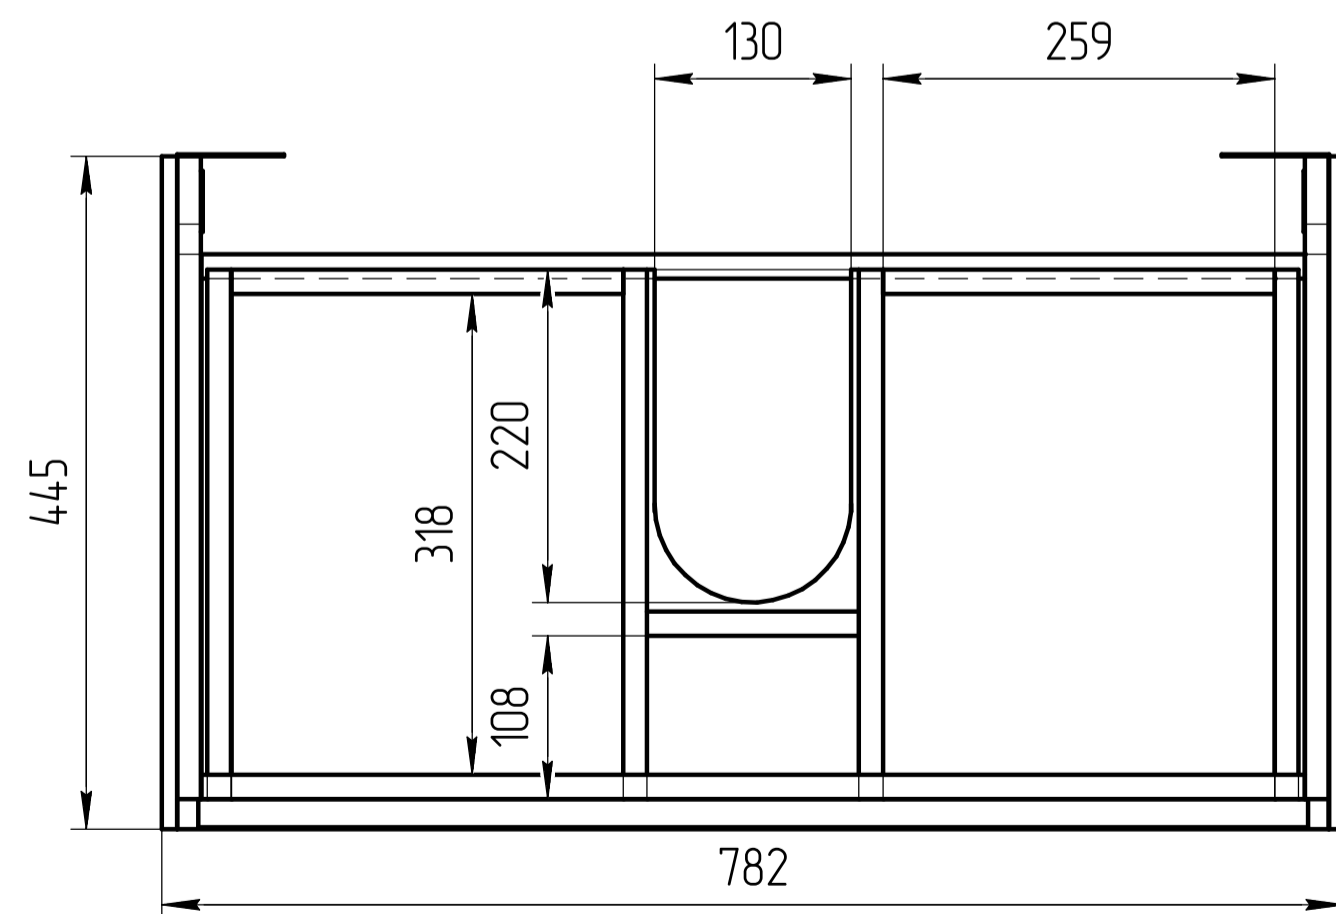

TM 01.00.009 СБ

*** – монтажная высота от уровня пола до края раковины

				TM 01.00.009 СБ	
				Тумба Luna 80	
				ЛДСП 16мм	
Разраб. Родионов С.				Масштаб 1:5	