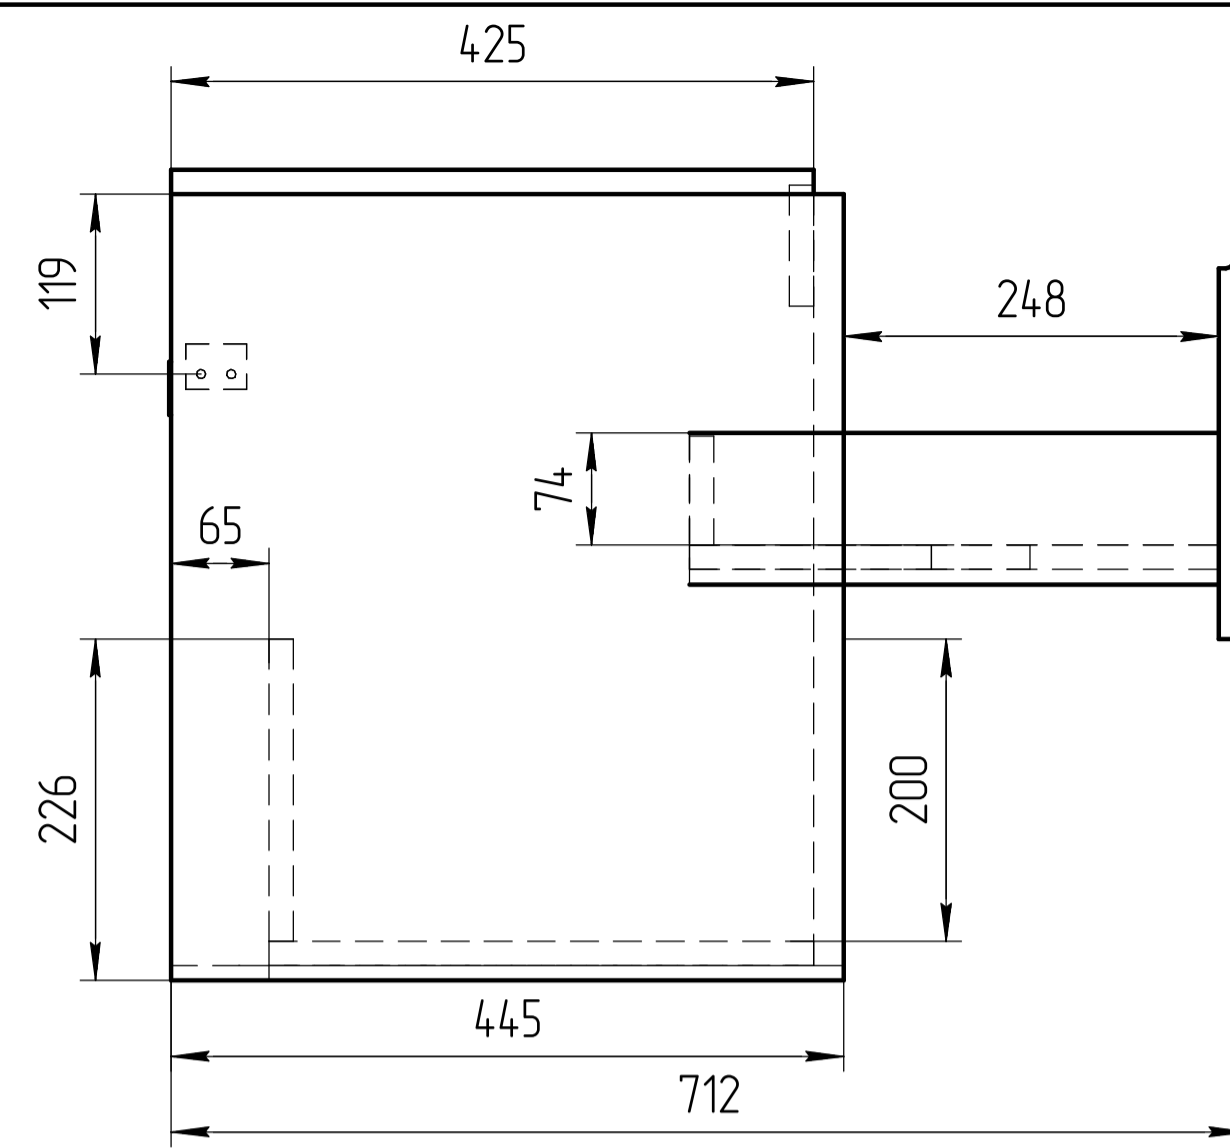

TM 01.00.009 СБ

*** – монтажная высота от уровня пола до края раковины

				TM 01.00.009 СБ	
				Тумба Luna 80	
				ЛДСП 16мм	
Разраб. Родионов С.				Масштаб 1:5	