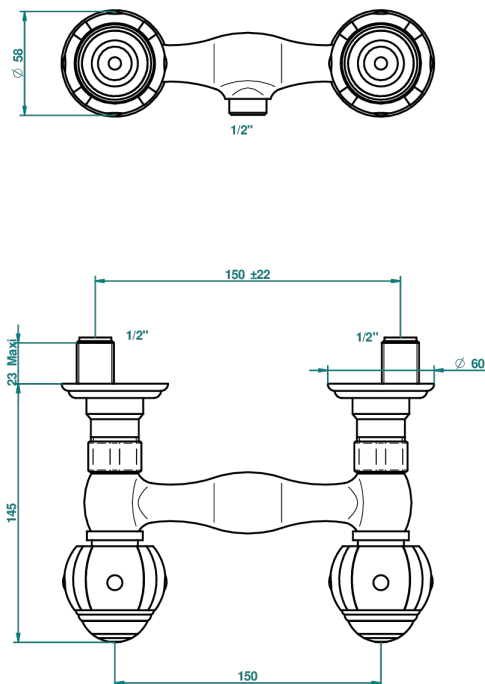

ITHAQUE С ЗОЛОТЫМ ДЕКОРОМ

A7A-64

Смеситель для душа настенный 1/2" - 150 мм между центрами - без шланга

THG[®]
PARIS

32249

12/01/2009

ХАРАКТЕРИСТИКИ

- NF : NF EN 200 - IA - Chrome