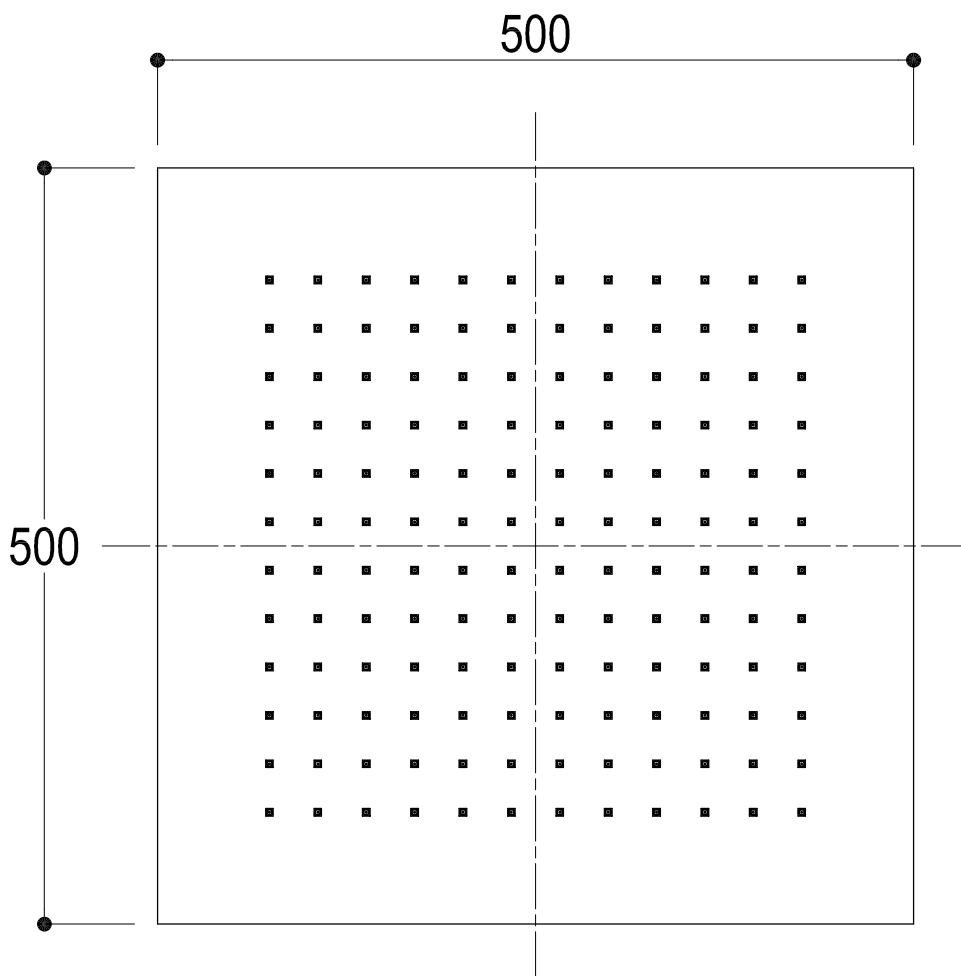

SCHEDA TECNICA / TECHNICAL DATA

 <p><b>Ritmonio</b> RUBINETTERIE 13019 VARALLO _ (VC) _ ITALY</p>	SERIE	ALMENOINDUE	CODICE	2124	DATA EMISSIONE	27/04/09
	DENOMINAZIONE					
Soffione per doccia in acciaio inox _ 500x500						
Stainless steel shower head _ 500x500						
REVISIONE	EMESSO	ZUMELLA	APPROVATO	GIUSTO		
rev.1 - 17/04/12						