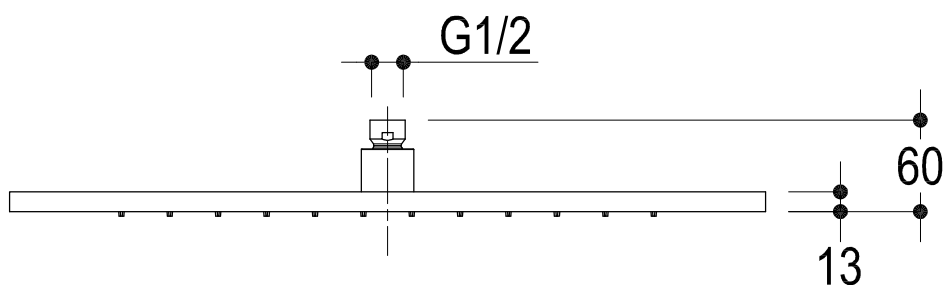

SCHEDA TECNICA / TECHNICAL DATA

 <p><b>Ritmonio</b> RUBINETTERIE 13019 VARALLO _ (VC) _ ITALY</p>	SERIE	ALMENOINDUE	CODICE	2124	DATA EMISSIONE	27/04/09
	DENOMINAZIONE					
Soffione per doccia in acciaio inox _ 500x500						
Stainless steel shower head _ 500x500						
REVISIONE	EMESSO	ZUMELLA	APPROVATO	GIUSTO		
rev.1 - 17/04/12						