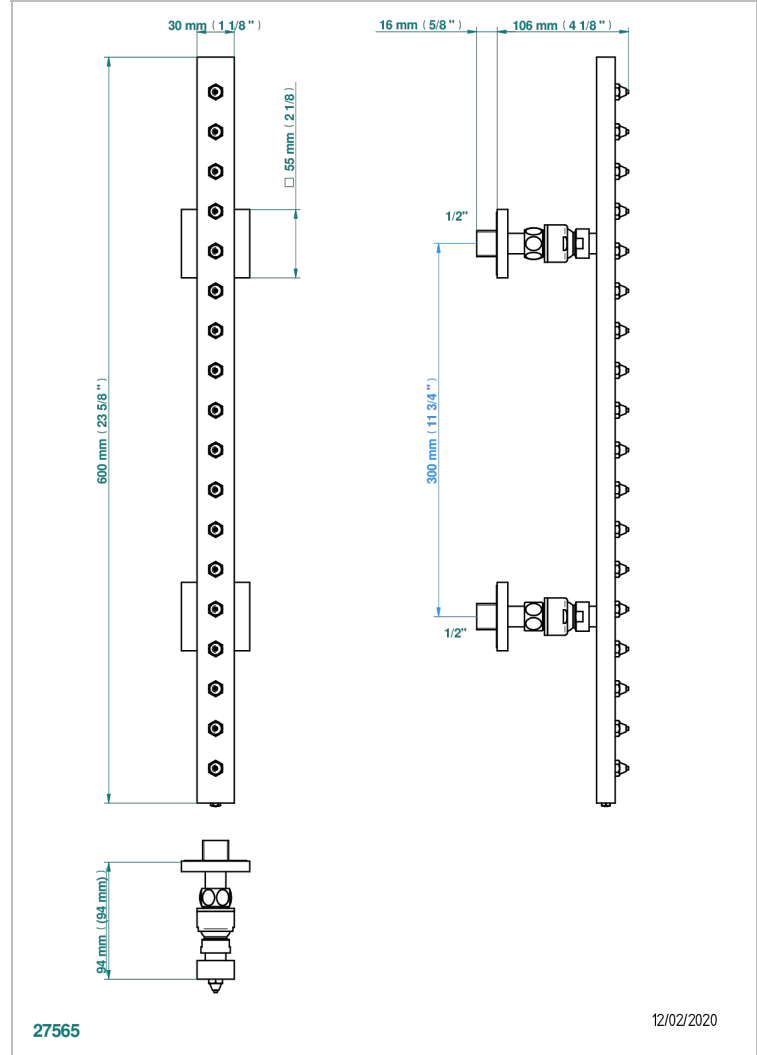

Планка гидромассажная поворотная встраиваемая в стену 600 мм (прямоугольная) с 18 форсунками с защитой от жёсткой воды

27565

12/02/2020

### ХАРАКТЕРИСТИКИ

- Vegetal
- Планка гидромассажная поворотная встраиваемая в стену 600 мм (прямоугольная) с 18 форсунками с защитой от жёсткой воды