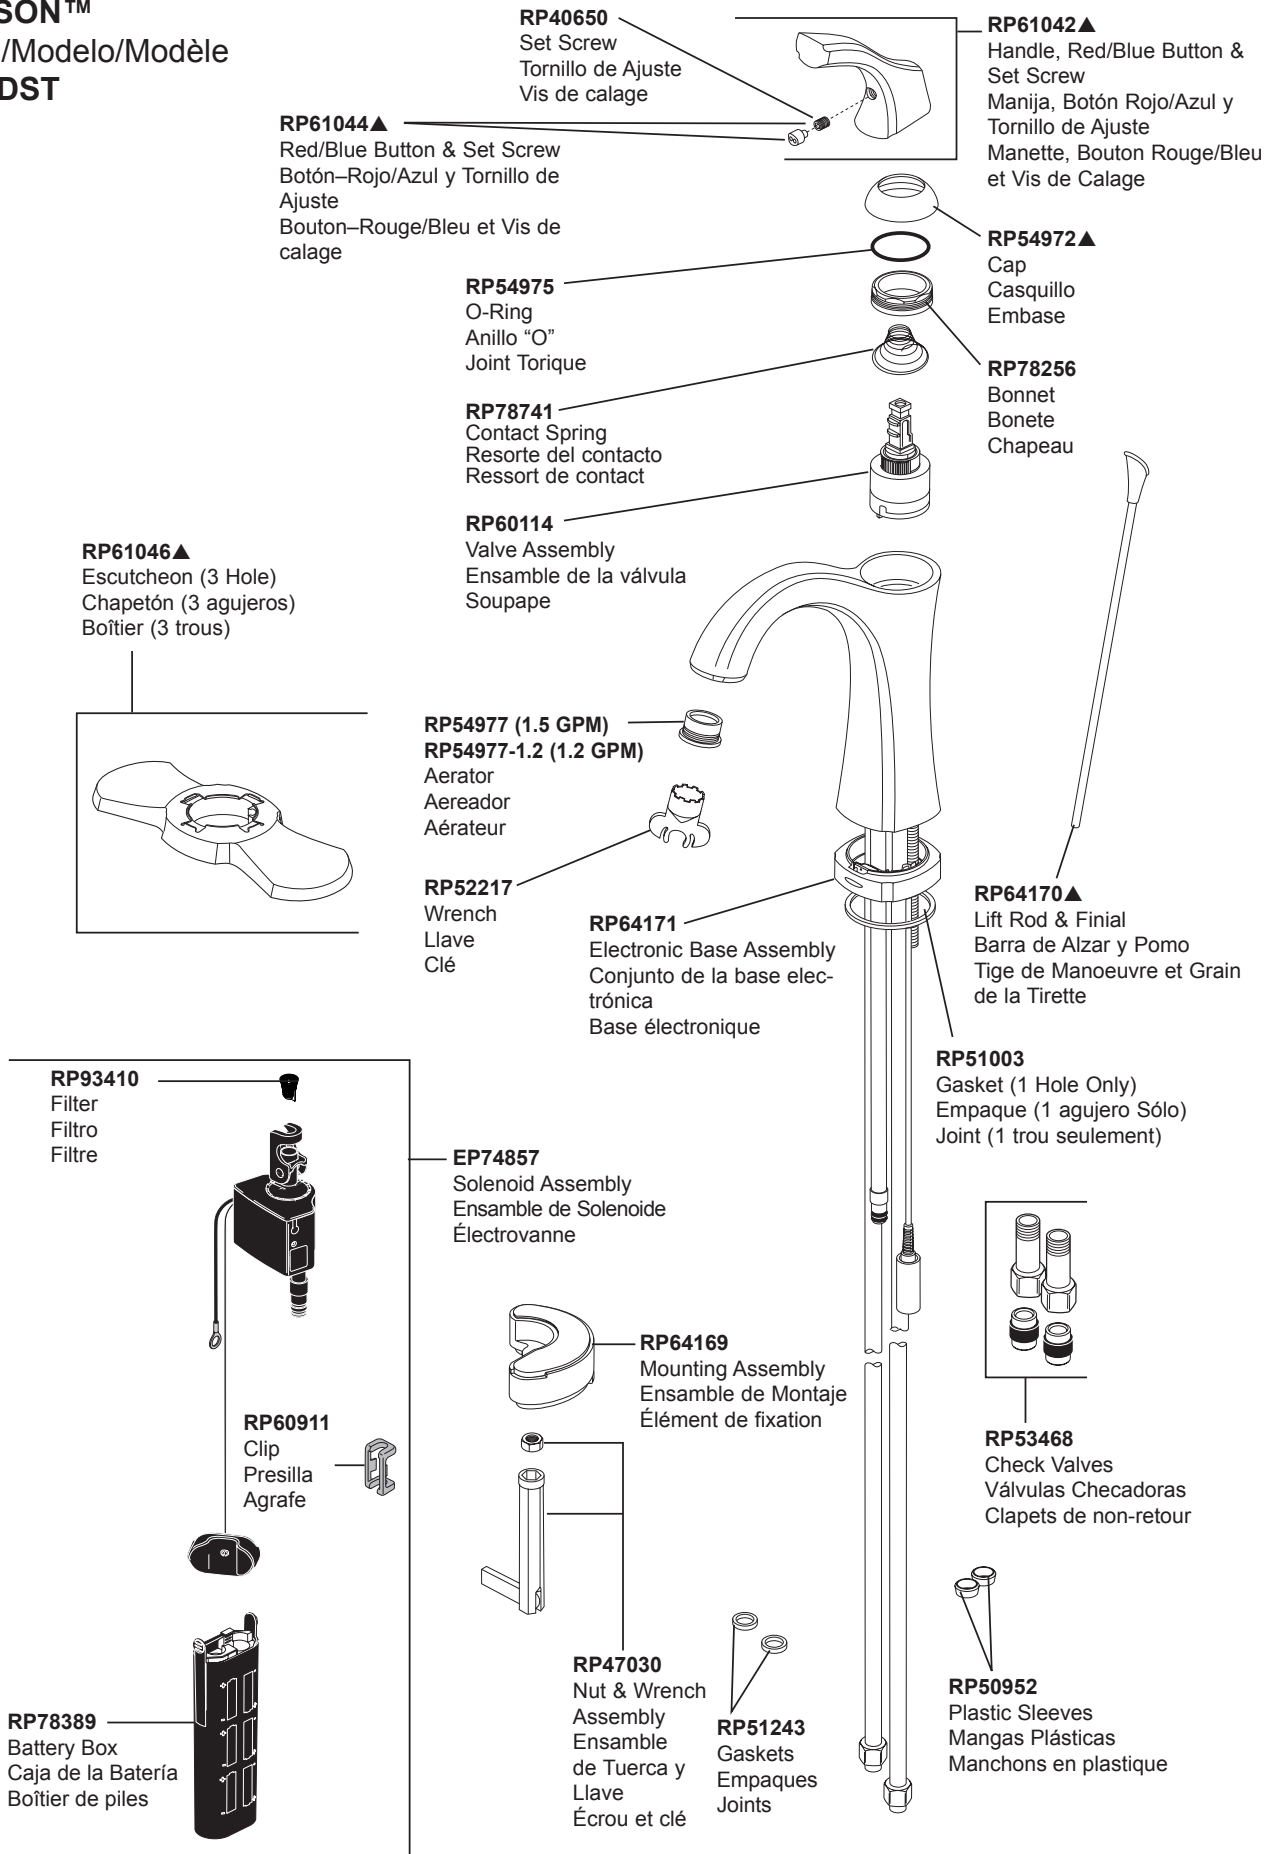

ADDISON™
Model/Modelo/Modèle
592T-DST

▲Specify Finish / Especificque el Acabado / Précisez le Fini

ADDISON™
 Model/Modelo/Modèle
592T-DST

RP41587▲
 Plastic Pop-Up Assembly Less Lift Rod
 Ensemble del Desagüe Automático Plástico Menos la Barra de Alzar
 Renvoi Mécanique en Plastique Sans la Tige de Manoeuvre

EP73954
 9 Volt Power Supply (Accessory Order Only)
 Fuente de alimentación de 9 voltios (Orden de accesorios solamente)
 Alimentation électrique 9 volts (L'accessoire seulement)

Other useful accessories that may be purchased separately.
Otros accesorios útiles que se pueden comprar por separado.
Autres accessoires utiles pouvant être achetés séparément.

RP63263
 Adapters
 3/8"-24 UNEF to 1/2"-20 UN &
 3/8"-24 UNEF to 1/2"-14 NPSM
 Adaptadors
 3/8"-24 UNEF a 1/2"-20 UN &
 3/8"-24 UNEF a 1/2"-14 NPSM
 Adapteurs
 3/8 po-24 UNEF à 1/2 po-20 UN et
 3/8 po-24 UNEF à 1/2 po-14 NPSM

RP63264
 Adapters (10) 3/8"-24 UNEF to 1/2"-20 UN
 Adaptadors (10) 3/8"-24 UNEF a 1/2"-20 UN
 Adpteurs (10) 3/8 po-24 UNEF à 1/2 po-20 UN

RP63265
 Adapters (10) 3/8"-24 UNEF to 1/2"-14 NPSM
 Adaptadors (10) 3/8"-24 UNEF a 1/2"-14 NPSM
 Adpteurs (10) 3/8 po-24 UNEF à 1/2 po-14 NPSM