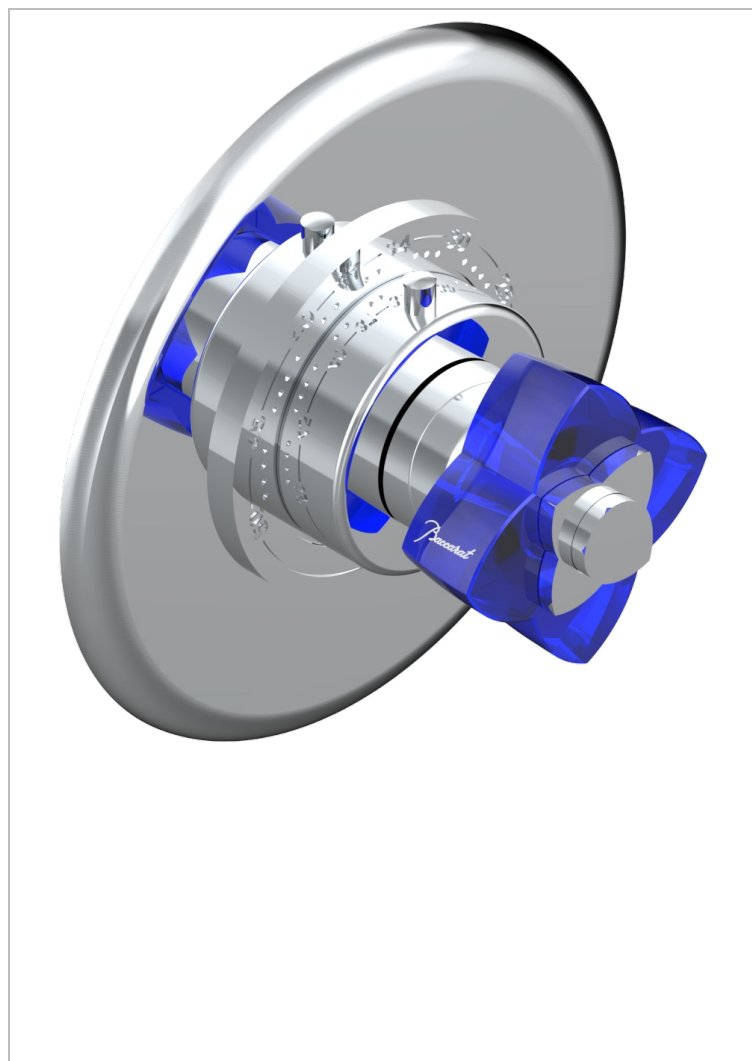

# PETALE DE CRISTAL, СИНИИ ХРУСТАЛЬ

U6B-15EN16EM

Ручка регулировки для термостата EUROTHERM N°8105N, 8200N, 8300

THG<sup>®</sup>  
PARIS

## ХАРАКТЕРИСТИКИ

- Pétale de Cristal, синий хрусталь
- Ручка регулировки для термостата EUROTHERM N°8105N, 8200N, 8300

## СВЯЗАННЫЕ ТОВАРНЫЕ ПОЗИЦИИ

- Ref. G00-8105N Термостат 1/2" EUROTHERM - 28 л/мин с восковым картриджем
- Ref. G00-8200N Термостат 3/4" EUROTHERM - 80 л/мин