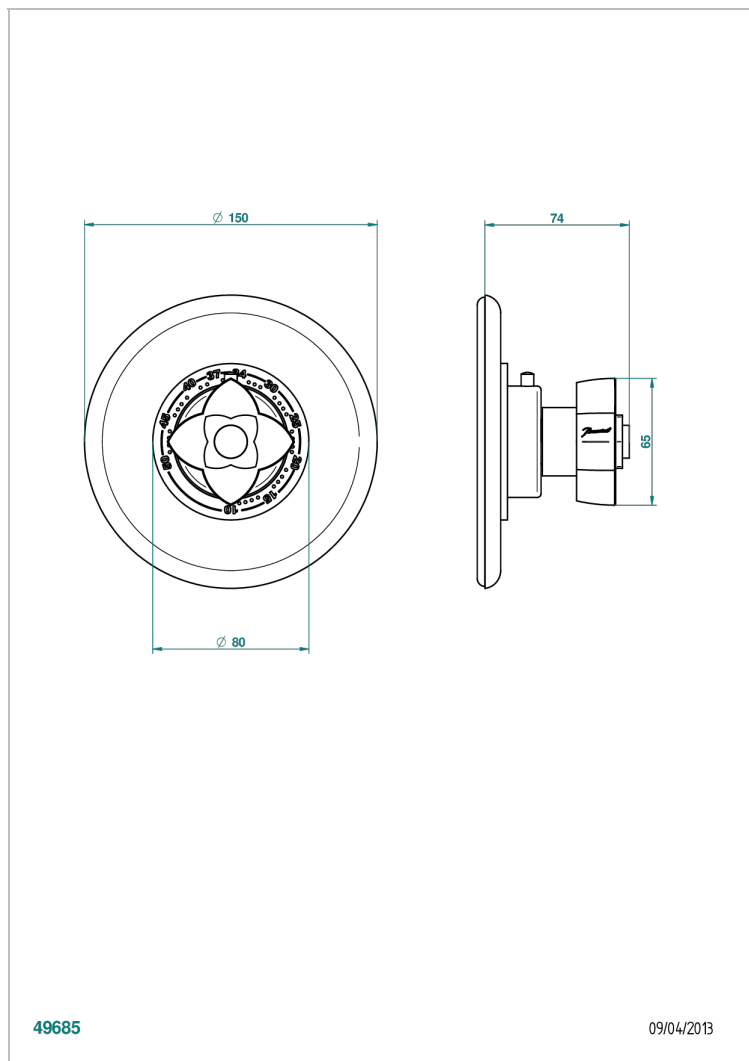

# PETALE DE CRISTAL, СИНИИ ХРУСТАЛЬ

U6B-15EN16EM

Ручка регулировки для термостата EUROTHERM N°8105N, 8200N, 8300

THG<sup>®</sup>  
PARIS

## ХАРАКТЕРИСТИКИ

- Pétale de Cristal, синий хрусталь
- Ручка регулировки для термостата EUROTHERM N°8105N, 8200N, 8300