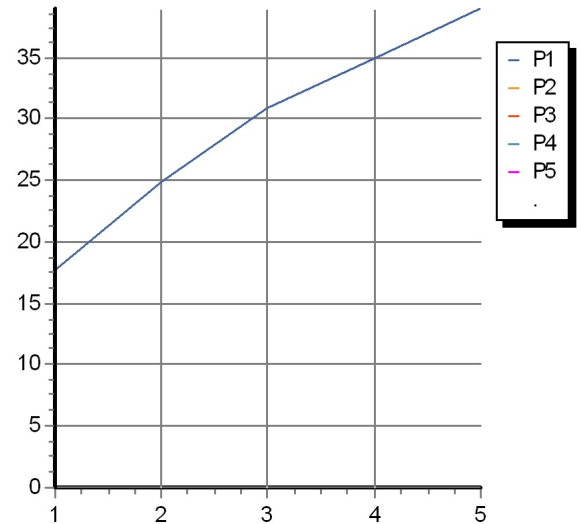

Marchio / Brand ZUCCHETTI

Classe / Class WW

SAVOIR

Z92191

Bocca di erogazione con rosone decorato. / Embossed flange wall spout.

Bocca di erogazione L. 220 mm. Versione con rosone decorato.

Wall spout L. 220 mm. Embossed flange version.

Z92191 Portate / Flowrates (lt/min)

PRESSIONE PRESSURE	1 BAR	2 BAR	3 BAR	4 BAR	5 BAR
P1 BOCCA VASCA WALL SPOUT	17,7	24,8	30,8	35	39
P2					
P3					
P4					
P5					

SAVOIR

Z92191 Pesì e Misure / Weights and Sizes

Peso (Kg) Weight (lb)	0,83 (Kg)	1,83 (lb)
Volume test (dc3) - (in3)	1,99 (dc3)	121,44 (in3)
h (mm) - (in)	55,00 (mm)	2,17 (in)
L1 (mm) - (in)	100,00 (mm)	3,94 (in)
L2 (mm) - (in)	360,00 (mm)	14,17 (in)