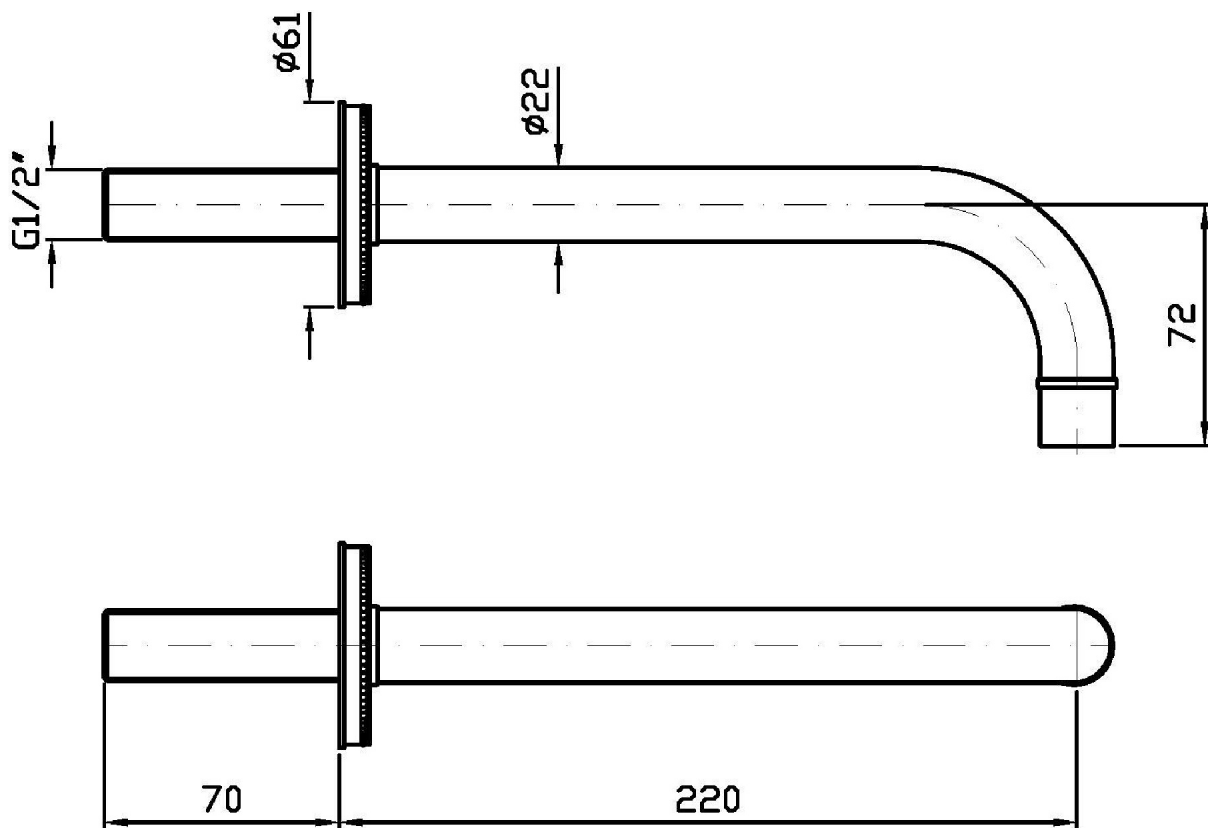

SAVOIR

Z92191

Disegno Complessivo / Overall Drawing