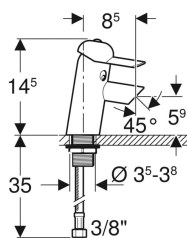

Цели применения

- Для подачи водопроводной / питьевой воды
- Для детей
- Для детских учреждений
- Для встраивания на раковины или панели раковины
- Для установки в детские раковины Bambini
- Для подключения холодной и горячей воды

Характеристики

- Безопасный для детей дизайн
- Блок смесителя I согласно стандарту DIN 4109
- Однорычажный смеситель
- Ограничение объемного расхода с помощью аэратора
- Со встроенным обратным клапаном
- Корпус с порошковой окраской

Объем поставки

- Ключ для аэратора
- Ключ для рычага

- Рычаг из АБС
- Трехцветный (в соответствии с RAL 5002, RAL 3002, RAL 1023)

Технические характеристики

Рабочее давление	1–10 бар
Максимальное испытательное давление воды	16 бар
Максимальное испытательное давление воздуха/ инертного газа	3 бар
Максимальная температура воды	65 °C
Максимальная рабочая температура воды, кратковременно	90 °C
Расход воды при 3 бар	5.7 л/мин
Материал	Латунь

- Крепеж

Арт. №

571600000

Принадлежности

- Минитермостат Geberit Bambini для смесителя для раковины
- Аэратор Geberit Bambini для смесителя для раковины

- Если смеситель для раковины Bambini используется в верхнем умывальнике игрового и раковина детская Geberit Bambini в сочетании с переливным патрубком, то дополнительно необходимо заказать поворотный аэратор для смеситель для раковины Geberit Bambini (арт. № 571410000)
- Во избежание ожогов рекомендуем использовать мини-термостат Geberit Bambini для смесителей для раковин Geberit