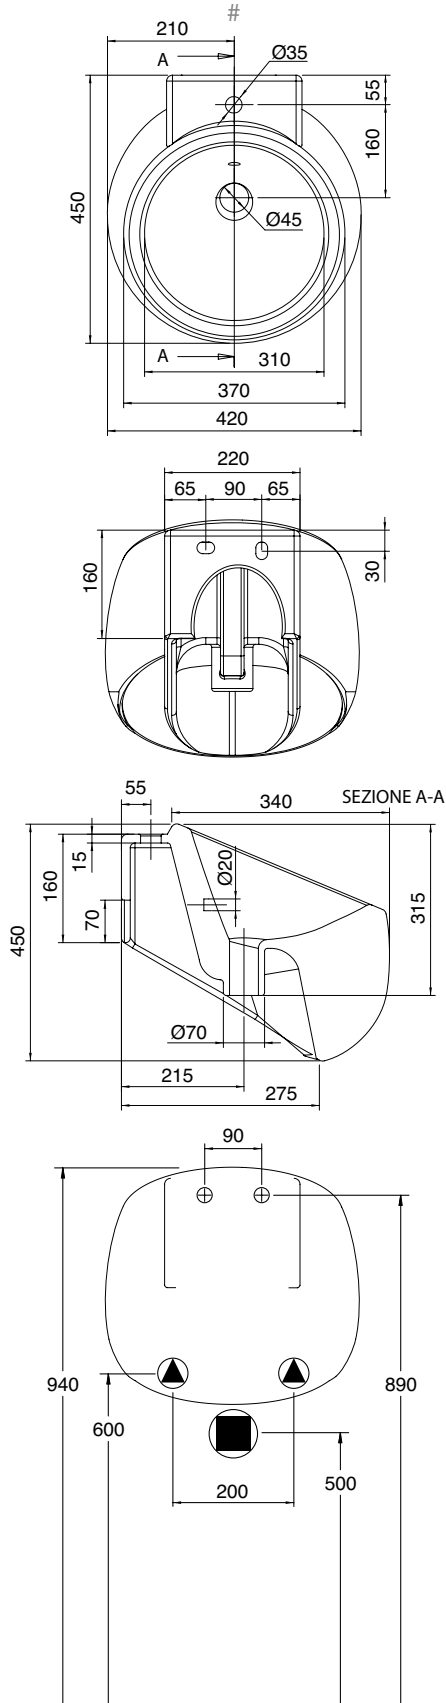

## PLANET 45

Art. 8100 - Ø45 Cm - 14 Kg - 1,5 L.

Lavabo sospeso, predisposto per rubinetteria monoforo

Wall-mounted washbasin, configured for single-hole tap set

Lavabo suspendu, conçu pour robinetterie monotrou

Hängewaschbecken, ausgelegt für 1-Loch-Armatur

Lavabo de encaje con predisposición para grifería monoforo

Раковина умывальника подвесная с одним отверстием под смеситель

Tolleranza dimensioni ± 5%

Dimension tolerance ± 5%