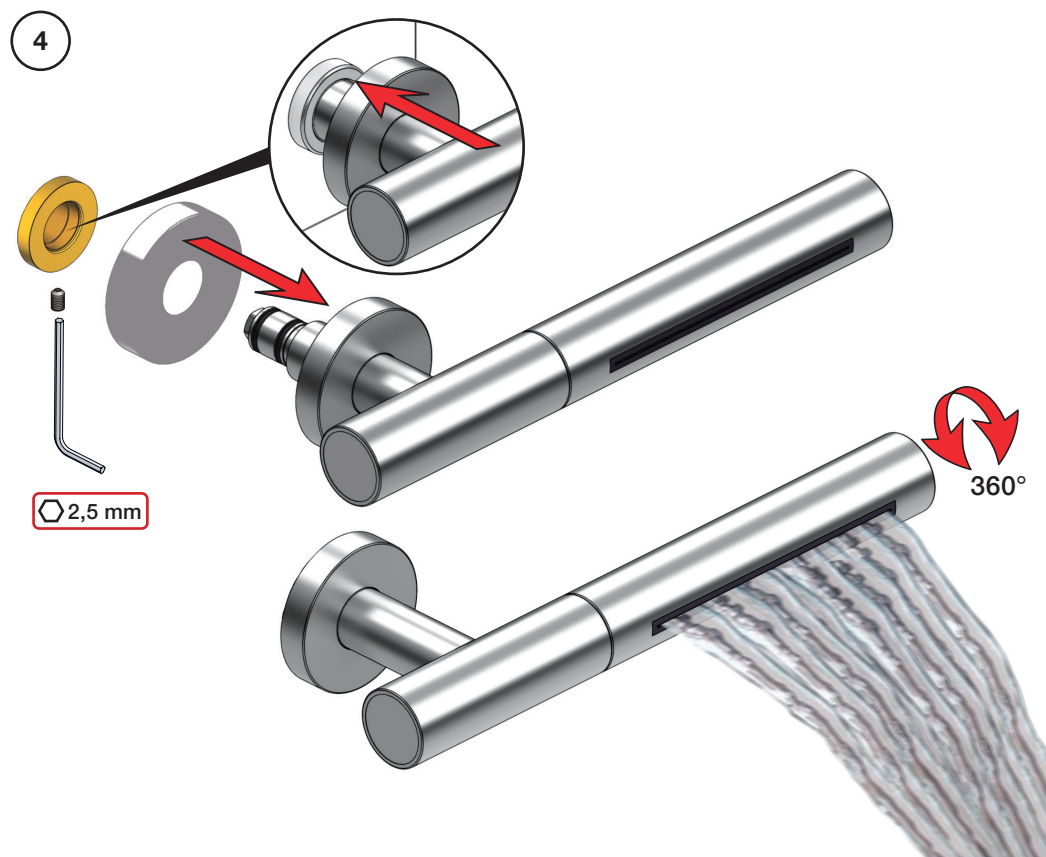

VOLA 080, 080D, 080DK, 080K, 080W

Fitting instruction
 Montageanleitung
 Monteringsvejledning
 Monteringsvægledning
 Montage hanleiding
 Manuel de montage

| Data | Bar: | 1 | 2 | 3 | 4 | 5 |
|--|-----------|-----|-----|-----|-----|-----|
| 081/081K | (l/min) | 8 | 12 | 14 | 17 | 19 |
| | (Gal/min) | 2.1 | 3.2 | 3.7 | 4.5 | 5.0 |
| 081D | (l/min) | 14 | 20 | 25 | 29 | 32 |
| | (Gal/min) | 3.7 | 5.3 | 6.6 | 7.7 | 8.5 |
| 080W | (l/min) | 23 | 33 | 40 | 46 | 52 |
| | (Gal/min) | 6.1 | 8.6 | 11 | 12 | 14 |
|  Max. 65°C. 150°F | | | | | | |

VR161:
 VR161K: 7 l/min - 1.8 Gal/min
 VR161D: 9 l/min - 2.5 Gal/min
 VR161F: 14 l/min - 3.7 Gal/min

080W: Min. flow: 14 l/min - 3.7 Gal/min.

Extension
Verlängerung

Forlængerdele
Förlängning

Verlængstukken
Modification

T Min. 3 mm
Max. 65 mm

Y Min. 48 mm
Max. 110 mm

| T | Y | VR2019/2020 |
|------------|-------------|-------------|
| 3 - 15 mm | 110 - 98 mm | Std. |
| 15 - 25 mm | 98 - 88 mm | +10 |
| 25 - 35 mm | 88 - 78 mm | +20 |
| 35 - 45 mm | 78 - 68 mm | +30 |
| 45 - 55 mm | 68 - 58 mm | +40 |
| 55 - 65 mm | 58 - 48 mm | +50 |