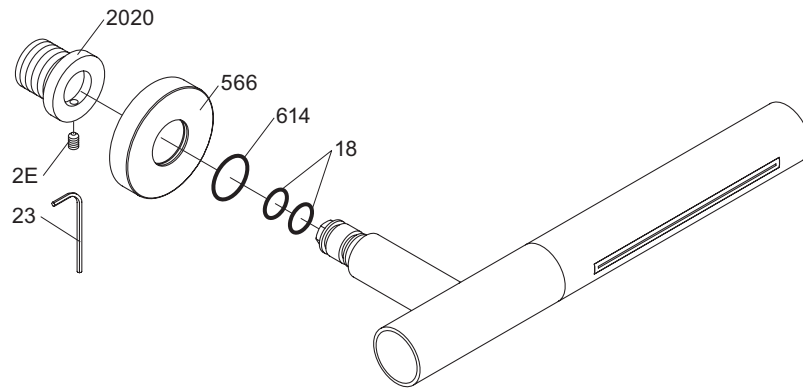

vola
Lunavej 2
DK-8700 Horsens
Tlf : + 45 7023 5500
sales@vola.com
www.vola.com

VOLA 080W

Date
Mar. 15

Rev.
0

Sheet
SB 17.8