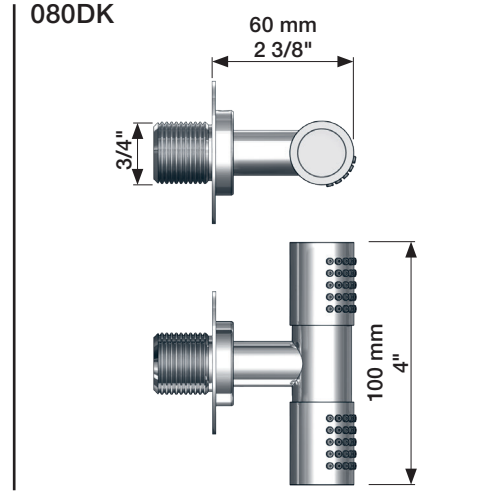

VOLA 080, 080D, 080DK, 080K, 080W

Fitting instruction
 Montageanleitung
 Monteringsvejledning
 Monteringsvægledning
 Montage hanleiding
 Manuel de montage

| Data | Bar: | 1 | 2 | 3 | 4 | 5 |
|--|-----------|-----|-----|-----|-----|-----|
| 081/081K | (l/min) | 8 | 12 | 14 | 17 | 19 |
| | (Gal/min) | 2.1 | 3.2 | 3.7 | 4.5 | 5.0 |
| 081D | (l/min) | 14 | 20 | 25 | 29 | 32 |
| | (Gal/min) | 3.7 | 5.3 | 6.6 | 7.7 | 8.5 |
| 080W | (l/min) | 23 | 33 | 40 | 46 | 52 |
| | (Gal/min) | 6.1 | 8.6 | 11 | 12 | 14 |
|  Max. 65°C. 150°F | | | | | | |

VR161:
 VR161K: 7 l/min - 1.8 Gal/min
 VR161D: 9 l/min - 2.5 Gal/min
 VR161F: 14 l/min - 3.7 Gal/min

080W: Min. flow: 14 l/min - 3.7 Gal/min.

Extension
Verlängerung

Forlængerdele
Förlängning

Verlængstukken
Modification

T Min. 3 mm
Max. 65 mm

Y Min. 48 mm
Max. 110 mm

| T | Y | VR2019/2020 |
|------------|-------------|-------------|
| 3 - 15 mm | 110 - 98 mm | Std. |
| 15 - 25 mm | 98 - 88 mm | +10 |
| 25 - 35 mm | 88 - 78 mm | +20 |
| 35 - 45 mm | 78 - 68 mm | +30 |
| 45 - 55 mm | 68 - 58 mm | +40 |
| 55 - 65 mm | 58 - 48 mm | +50 |