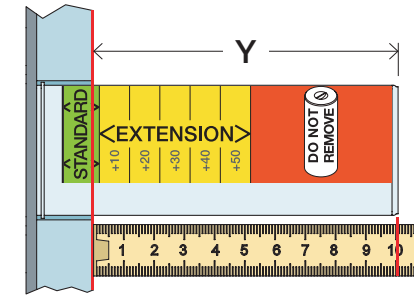

VOLA 080, 080D, 080DK, 080K, 080W

Fitting instruction
 Montageanleitung
 Monteringsvejledning
 Monteringsvægledning
 Montage hanleiding
 Manuel de montage

| Data | Bar: | 1 | 2 | 3 | 4 | 5 |
|--|-----------|-----|-----|-----|-----|-----|
| 081/081K | (l/min) | 8 | 12 | 14 | 17 | 19 |
| | (Gal/min) | 2.1 | 3.2 | 3.7 | 4.5 | 5.0 |
| 081D | (l/min) | 14 | 20 | 25 | 29 | 32 |
| | (Gal/min) | 3.7 | 5.3 | 6.6 | 7.7 | 8.5 |
| 080W | (l/min) | 23 | 33 | 40 | 46 | 52 |
| | (Gal/min) | 6.1 | 8.6 | 11 | 12 | 14 |
|  Max. 65°C. 150°F | | | | | | |

VR161:
 VR161K: 7 l/min - 1.8 Gal/min
 VR161D: 9 l/min - 2.5 Gal/min
 VR161F: 14 l/min - 3.7 Gal/min

080W: Min. flow: 14 l/min - 3.7 Gal/min.

Extension
Verlängerung

Forlængerdele
Förlängning

Verlængstukken
Modification

T Min. 3 mm
Max. 65 mm

Y Min. 48 mm
Max. 110 mm

| T | Y | VR2019/2020 |
|------------|-------------|-------------|
| 3 - 15 mm | 110 - 98 mm | Std. |
| 15 - 25 mm | 98 - 88 mm | +10 |
| 25 - 35 mm | 88 - 78 mm | +20 |
| 35 - 45 mm | 78 - 68 mm | +30 |
| 45 - 55 mm | 68 - 58 mm | +40 |
| 55 - 65 mm | 58 - 48 mm | +50 |