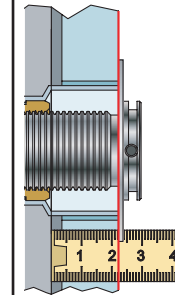

VOLA 080, 080D, 080DK, 080K, 080W

Fitting instruction
 Montageanleitung
 Monteringsvejledning
 Monteringsvægledning
 Montage hanleiding
 Manuel de montage

| Data | Bar: | 1 | 2 | 3 | 4 | 5 |
|--|-----------|-----|-----|-----|-----|-----|
| 081/081K | (l/min) | 8 | 12 | 14 | 17 | 19 |
| | (Gal/min) | 2.1 | 3.2 | 3.7 | 4.5 | 5.0 |
| 081D | (l/min) | 14 | 20 | 25 | 29 | 32 |
| | (Gal/min) | 3.7 | 5.3 | 6.6 | 7.7 | 8.5 |
| 080W | (l/min) | 23 | 33 | 40 | 46 | 52 |
| | (Gal/min) | 6.1 | 8.6 | 11 | 12 | 14 |
|  Max. 65°C. 150°F | | | | | | |

VR161:
 VR161K: 7 l/min - 1.8 Gal/min
 VR161D: 9 l/min - 2.5 Gal/min
 VR161F: 14 l/min - 3.7 Gal/min

080W: Min. flow: 14 l/min - 3.7 Gal/min.

Extension
Verlängerung

Forlængerdele
Förlängning

Verlængstukken
Modification

T Min. 3 mm
Max. 65 mm

Y Min. 48 mm
Max. 110 mm

| T | Y | VR2019/2020 |
|------------|-------------|-------------|
| 3 - 15 mm | 110 - 98 mm | Std. |
| 15 - 25 mm | 98 - 88 mm | +10 |
| 25 - 35 mm | 88 - 78 mm | +20 |
| 35 - 45 mm | 78 - 68 mm | +30 |
| 45 - 55 mm | 68 - 58 mm | +40 |
| 55 - 65 mm | 58 - 48 mm | +50 |