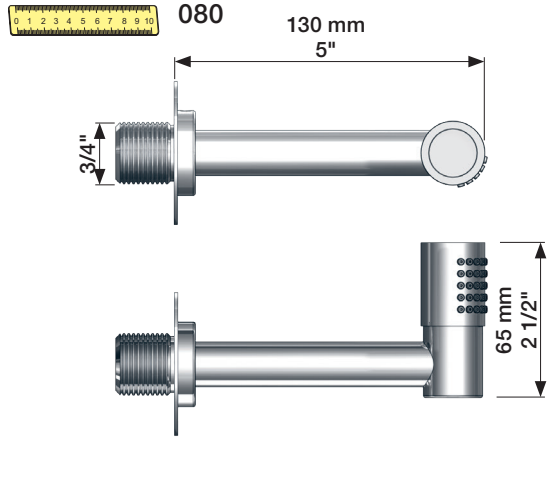

VOLA 080, 080D, 080DK, 080K, 080W

Fitting instruction
 Montageanleitung
 Monteringsvejledning
 Monteringsvægledning
 Montage hanleiding
 Manuel de montage

| Data | Bar: | 1 | 2 | 3 | 4 | 5 |
|--|-----------|-----|-----|-----|-----|-----|
| 081/081K | (l/min) | 8 | 12 | 14 | 17 | 19 |
| | (Gal/min) | 2.1 | 3.2 | 3.7 | 4.5 | 5.0 |
| 081D | (l/min) | 14 | 20 | 25 | 29 | 32 |
| | (Gal/min) | 3.7 | 5.3 | 6.6 | 7.7 | 8.5 |
| 080W | (l/min) | 23 | 33 | 40 | 46 | 52 |
| | (Gal/min) | 6.1 | 8.6 | 11 | 12 | 14 |
|  Max. 65°C. 150°F | | | | | | |

VR161:
 VR161K: 7 l/min - 1.8 Gal/min
 VR161D: 9 l/min - 2.5 Gal/min
 VR161F: 14 l/min - 3.7 Gal/min

080W: Min. flow: 14 l/min - 3.7 Gal/min.

Extension
Verlängerung

Forlængerdele
Förlängning

Verlængstukken
Modification

T Min. 3 mm
Max. 65 mm

Y Min. 48 mm
Max. 110 mm

| T | Y | VR2019/2020 |
|------------|-------------|-------------|
| 3 - 15 mm | 110 - 98 mm | Std. |
| 15 - 25 mm | 98 - 88 mm | +10 |
| 25 - 35 mm | 88 - 78 mm | +20 |
| 35 - 45 mm | 78 - 68 mm | +30 |
| 45 - 55 mm | 68 - 58 mm | +40 |
| 55 - 65 mm | 58 - 48 mm | +50 |