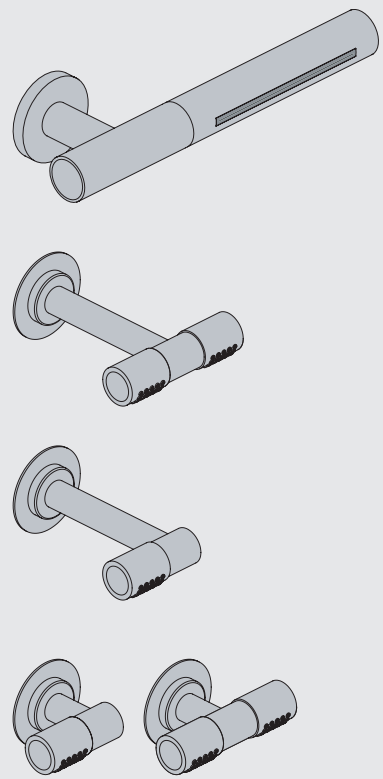

VOLA 080, 080D, 080DK, 080K, 080W

Fitting instruction
 Montageanleitung
 Monteringsvejledning
 Monteringsvægledning
 Montage hanleiding
 Manuel de montage

| Data | Bar: | 1 | 2 | 3 | 4 | 5 |
|--|-----------|-----|-----|-----|-----|-----|
| 081/081K | (l/min) | 8 | 12 | 14 | 17 | 19 |
| | (Gal/min) | 2.1 | 3.2 | 3.7 | 4.5 | 5.0 |
| 081D | (l/min) | 14 | 20 | 25 | 29 | 32 |
| | (Gal/min) | 3.7 | 5.3 | 6.6 | 7.7 | 8.5 |
| 080W | (l/min) | 23 | 33 | 40 | 46 | 52 |
| | (Gal/min) | 6.1 | 8.6 | 11 | 12 | 14 |
|  Max. 65°C. 150°F | | | | | | |

VR161:
 VR161K: 7 l/min - 1.8 Gal/min
 VR161D: 9 l/min - 2.5 Gal/min
 VR161F: 14 l/min - 3.7 Gal/min

080W: Min. flow: 14 l/min - 3.7 Gal/min.

Extension
Verlängerung

Forlængerdele
Förlängning

Verlængstukken
Modification

T Min. 3 mm
Max. 65 mm

Y Min. 48 mm
Max. 110 mm

| T | Y | VR2019/2020 |
|------------|-------------|-------------|
| 3 - 15 mm | 110 - 98 mm | Std. |
| 15 - 25 mm | 98 - 88 mm | +10 |
| 25 - 35 mm | 88 - 78 mm | +20 |
| 35 - 45 mm | 78 - 68 mm | +30 |
| 45 - 55 mm | 68 - 58 mm | +40 |
| 55 - 65 mm | 58 - 48 mm | +50 |