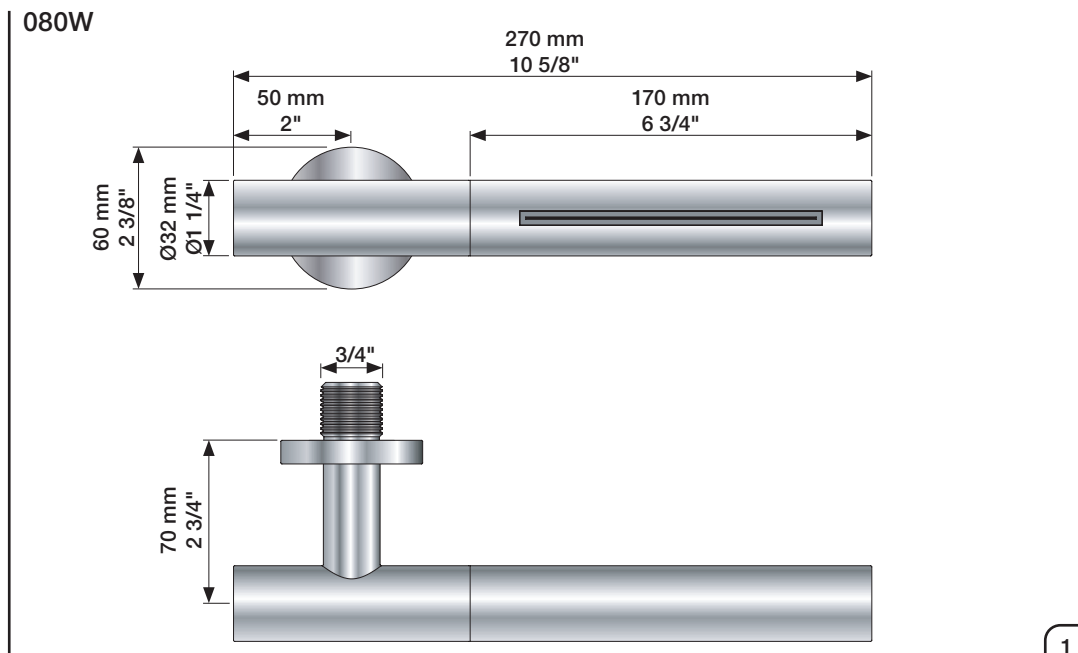

VOLA 080, 080D, 080DK, 080K, 080W

Fitting instruction
 Montageanleitung
 Monteringsvejledning
 Monteringsvægledning
 Montage hanleiding
 Manuel de montage

| Data | Bar: | 1 | 2 | 3 | 4 | 5 |
|--|-----------|-----|-----|-----|-----|-----|
| 081/081K | (l/min) | 8 | 12 | 14 | 17 | 19 |
| | (Gal/min) | 2.1 | 3.2 | 3.7 | 4.5 | 5.0 |
| 081D | (l/min) | 14 | 20 | 25 | 29 | 32 |
| | (Gal/min) | 3.7 | 5.3 | 6.6 | 7.7 | 8.5 |
| 080W | (l/min) | 23 | 33 | 40 | 46 | 52 |
| | (Gal/min) | 6.1 | 8.6 | 11 | 12 | 14 |
|  Max. 65°C. 150°F | | | | | | |

VR161:
 VR161K: 7 l/min - 1.8 Gal/min
 VR161D: 9 l/min - 2.5 Gal/min
 VR161F: 14 l/min - 3.7 Gal/min

080W: Min. flow: 14 l/min - 3.7 Gal/min.

Extension
Verlängerung

Forlængerdele
Förlängning

Verlængstukken
Modification

T Min. 3 mm
Max. 65 mm

Y Min. 48 mm
Max. 110 mm

| T | Y | VR2019/2020 |
|------------|-------------|-------------|
| 3 - 15 mm | 110 - 98 mm | Std. |
| 15 - 25 mm | 98 - 88 mm | +10 |
| 25 - 35 mm | 88 - 78 mm | +20 |
| 35 - 45 mm | 78 - 68 mm | +30 |
| 45 - 55 mm | 68 - 58 mm | +40 |
| 55 - 65 mm | 58 - 48 mm | +50 |