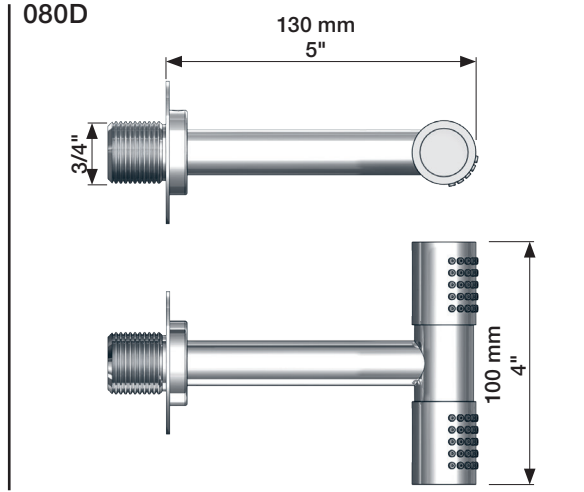

VOLA 080, 080D, 080DK, 080K, 080W

Fitting instruction
 Montageanleitung
 Monteringsvejledning
 Monteringsvægledning
 Montage hanleiding
 Manuel de montage

| Data | Bar: | 1 | 2 | 3 | 4 | 5 |
|--|-----------|-----|-----|-----|-----|-----|
| 081/081K | (l/min) | 8 | 12 | 14 | 17 | 19 |
| | (Gal/min) | 2.1 | 3.2 | 3.7 | 4.5 | 5.0 |
| 081D | (l/min) | 14 | 20 | 25 | 29 | 32 |
| | (Gal/min) | 3.7 | 5.3 | 6.6 | 7.7 | 8.5 |
| 080W | (l/min) | 23 | 33 | 40 | 46 | 52 |
| | (Gal/min) | 6.1 | 8.6 | 11 | 12 | 14 |
|  Max. 65°C. 150°F | | | | | | |

VR161:
 VR161K: 7 l/min - 1.8 Gal/min
 VR161D: 9 l/min - 2.5 Gal/min
 VR161F: 14 l/min - 3.7 Gal/min

080W: Min. flow: 14 l/min - 3.7 Gal/min.

Extension
Verlängerung

Forlængerdele
Förlängning

Verlængstukken
Modification

T Min. 3 mm
Max. 65 mm

Y Min. 48 mm
Max. 110 mm

| T | Y | VR2019/2020 |
|------------|-------------|-------------|
| 3 - 15 mm | 110 - 98 mm | Std. |
| 15 - 25 mm | 98 - 88 mm | +10 |
| 25 - 35 mm | 88 - 78 mm | +20 |
| 35 - 45 mm | 78 - 68 mm | +30 |
| 45 - 55 mm | 68 - 58 mm | +40 |
| 55 - 65 mm | 58 - 48 mm | +50 |