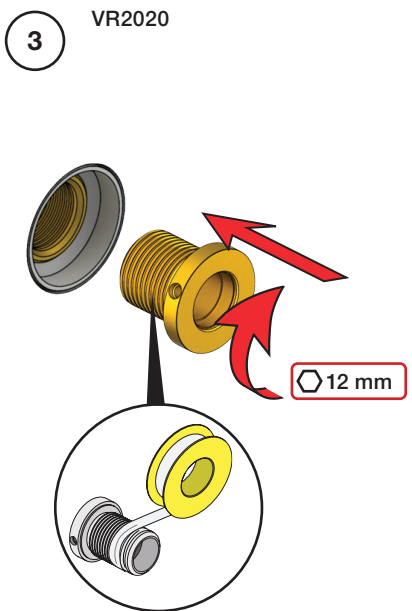

VOLA 080, 080D, 080DK, 080K, 080W

Fitting instruction
 Montageanleitung
 Monteringsvejledning
 Monteringsvægledning
 Montage hanleiding
 Manuel de montage

| Data | Bar: | 1 | 2 | 3 | 4 | 5 |
|--|-----------|-----|-----|-----|-----|-----|
| 081/081K | (l/min) | 8 | 12 | 14 | 17 | 19 |
| | (Gal/min) | 2.1 | 3.2 | 3.7 | 4.5 | 5.0 |
| 081D | (l/min) | 14 | 20 | 25 | 29 | 32 |
| | (Gal/min) | 3.7 | 5.3 | 6.6 | 7.7 | 8.5 |
| 080W | (l/min) | 23 | 33 | 40 | 46 | 52 |
| | (Gal/min) | 6.1 | 8.6 | 11 | 12 | 14 |
|  Max. 65°C. 150°F | | | | | | |

VR161:
 VR161K: 7 l/min - 1.8 Gal/min
 VR161D: 9 l/min - 2.5 Gal/min
 VR161F: 14 l/min - 3.7 Gal/min

080W: Min. flow: 14 l/min - 3.7 Gal/min.

Extension
Verlängerung

Forlængerdele
Förlängning

Verlængstukken
Modification

T Min. 3 mm
Max. 65 mm

Y Min. 48 mm
Max. 110 mm

| T | Y | VR2019/2020 |
|------------|-------------|-------------|
| 3 - 15 mm | 110 - 98 mm | Std. |
| 15 - 25 mm | 98 - 88 mm | +10 |
| 25 - 35 mm | 88 - 78 mm | +20 |
| 35 - 45 mm | 78 - 68 mm | +30 |
| 45 - 55 mm | 68 - 58 mm | +40 |
| 55 - 65 mm | 58 - 48 mm | +50 |