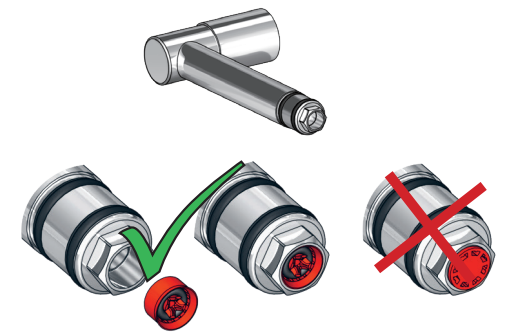

VOLA 080, 080D, 080DK, 080K, 080W

Fitting instruction
 Montageanleitung
 Monteringsvejledning
 Monteringsvægledning
 Montage hanleiding
 Manuel de montage

| Data | Bar: | 1 | 2 | 3 | 4 | 5 |
|--|-----------|-----|-----|-----|-----|-----|
| 081/081K | (l/min) | 8 | 12 | 14 | 17 | 19 |
| | (Gal/min) | 2.1 | 3.2 | 3.7 | 4.5 | 5.0 |
| 081D | (l/min) | 14 | 20 | 25 | 29 | 32 |
| | (Gal/min) | 3.7 | 5.3 | 6.6 | 7.7 | 8.5 |
| 080W | (l/min) | 23 | 33 | 40 | 46 | 52 |
| | (Gal/min) | 6.1 | 8.6 | 11 | 12 | 14 |
|  Max. 65°C. 150°F | | | | | | |

VR161:
 VR161K: 7 l/min - 1.8 Gal/min
 VR161D: 9 l/min - 2.5 Gal/min
 VR161F: 14 l/min - 3.7 Gal/min

080W: Min. flow: 14 l/min - 3.7 Gal/min.

Extension
Verlängerung

Forlængerdele
Förlängning

Verlængstukken
Modification