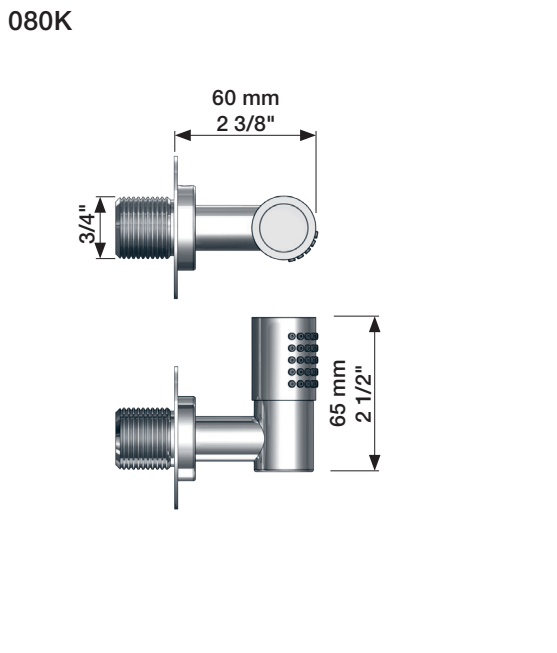

VOLA 080, 080D, 080DK, 080K, 080W

Fitting instruction
 Montageanleitung
 Monteringsvejledning
 Monteringsvægledning
 Montage hanleiding
 Manuel de montage

| Data | Bar: | 1 | 2 | 3 | 4 | 5 |
|--|-----------|-----|-----|-----|-----|-----|
| 081/081K | (l/min) | 8 | 12 | 14 | 17 | 19 |
| | (Gal/min) | 2.1 | 3.2 | 3.7 | 4.5 | 5.0 |
| 081D | (l/min) | 14 | 20 | 25 | 29 | 32 |
| | (Gal/min) | 3.7 | 5.3 | 6.6 | 7.7 | 8.5 |
| 080W | (l/min) | 23 | 33 | 40 | 46 | 52 |
| | (Gal/min) | 6.1 | 8.6 | 11 | 12 | 14 |
|  Max. 65°C. 150°F | | | | | | |

VR161:
 VR161K: 7 l/min - 1.8 Gal/min
 VR161D: 9 l/min - 2.5 Gal/min
 VR161F: 14 l/min - 3.7 Gal/min

080W: Min. flow: 14 l/min - 3.7 Gal/min.

Extension
Verlängerung

Forlængerdele
Förlängning

Verlængstukken
Modification

T Min. 3 mm
Max. 65 mm

Y Min. 48 mm
Max. 110 mm

| T | Y | VR2019/2020 |
|------------|-------------|-------------|
| 3 - 15 mm | 110 - 98 mm | Std. |
| 15 - 25 mm | 98 - 88 mm | +10 |
| 25 - 35 mm | 88 - 78 mm | +20 |
| 35 - 45 mm | 78 - 68 mm | +30 |
| 45 - 55 mm | 68 - 58 mm | +40 |
| 55 - 65 mm | 58 - 48 mm | +50 |