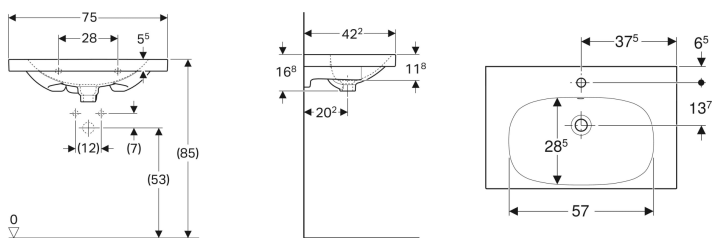

## Раковина Geberit Acanto с укороченным вылетом, с полкой

Образец

- С полочкой

### Характеристики

- Возможна установка на мебель
- С укороченным вылетом

### Технические характеристики

Материал | Сантехнический фарфор

Арт. №	Цвет / поверхность	Отверстие под смеситель	Перелив	В	Ширина тумбы	Н	Т
500.632.01.2	Белый	По центру	На виду	75 см	74 см	16.8 см	42.2 см
500.633.01.2	Белый	По центру	На виду	90 см	89 см	16.8 см	42.2 см
500.634.01.2	Белый	Без	На виду	90 см	89 см	16.8 см	42.2 см