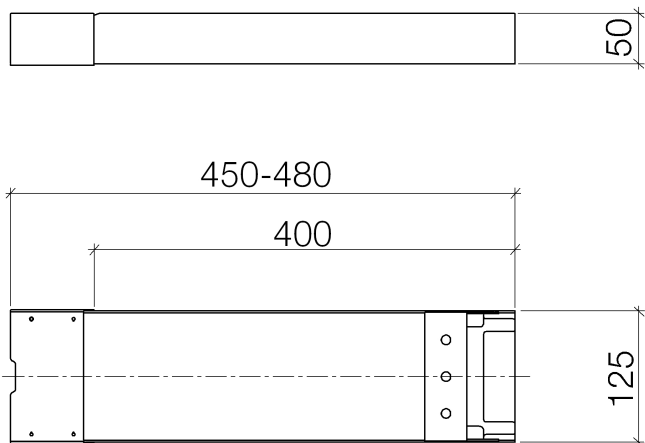

Душ - Различные серии

BIG RAIN Покрытие для присоединения труб - нержавеющая сталь бархатная

Артикулный номер: 12 940 979-86

- длина 450-480 мм
- при потолочном утепленном монтаже
- защитная панель из нержавеющей стали 125 x 50 мм

нержавеющая сталь бархатная

размерный чертеж

Все величины в мм / дюймах = мм x 0,0394