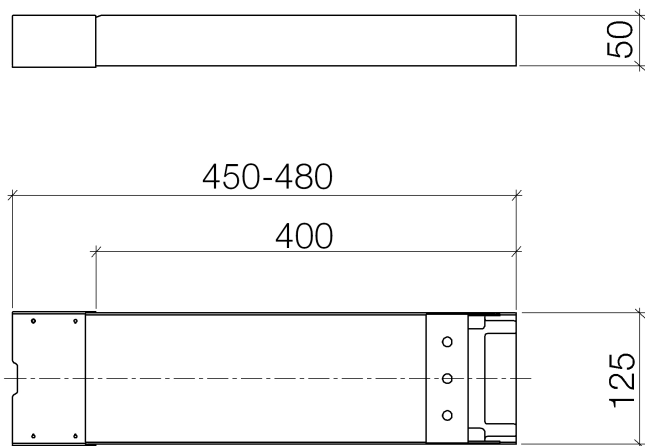

Душ - Различные серии

BIG RAIN Покрытие для присоединения труб - нержавеющая сталь бархатная

Артикульный номер: 12 940 979-86

- длина 450-480 мм
- при потолочном утепленном монтаже
- защитная панель из нержавеющей стали 125 x 50 мм

нержавеющая сталь бархатная

размерный чертеж

Все величины в мм / дюймах = мм x 0,0394

Душ - Различные серии

BIG RAIN Покрытие для присоединения труб - нержавеющая сталь бархатная

Артикульный номер: 12 940 979-86

Душ - Различные серии

BIG RAIN Покрытие для присоединения труб - нержавеющая сталь бархатная

Артикульный номер: 12 940 979-86

Другие варианты поверхностей

нержавеющая сталь
полированная
12 940 979-85

Другие поверхности по запросу (x-tra Service)