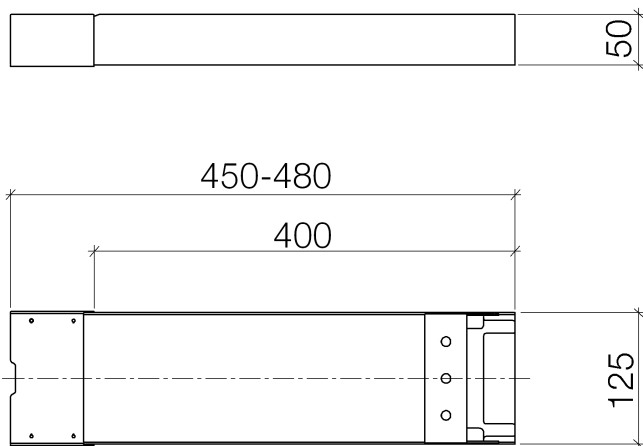

Душ - Различные серии

BIG RAIN Покрытие для присоединения труб - нержавеющая сталь бархатная

Артикульный номер: 12 940 979-86

- длина 450-480 мм
- при потолочном утепленном монтаже
- защитная панель из нержавеющей стали 125 x 50 мм

нержавеющая сталь бархатная

размерный чертеж

Все величины в мм / дюймах = мм x 0,0394

Душ - Различные серии

BIG RAIN Покрытие для присоединения труб - нержавеющая сталь бархатная

Артикульный номер: 12 940 979-86

Душ - Различные серии

BIG RAIN Покрытие для присоединения труб - нержавеющая сталь бархатная

Артикульный номер: 12 940 979-86

Другие варианты поверхностей

нержавеющая сталь
полированная
12 940 979-85

Другие поверхности по запросу (x-tra Service)