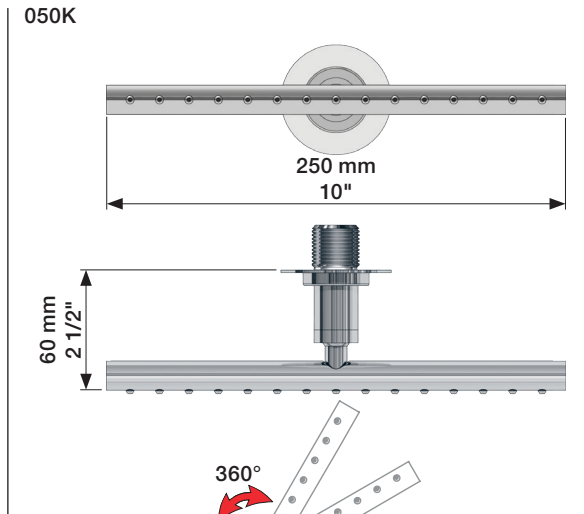

VOLA 050, 050A, 050K

Fitting instruction
 Montageanleitung
 Monteringsvejledning
 Monteringsvægledning
 Montage hanleiding
 Manuel de montage

Data	-100	Std.	+100	+200
X	440 mm 17"	540 mm 21"	640 mm 25"	740 mm 29"
Y	205 mm 8"	310 mm 12"	405 mm 16"	505 mm 20"
Z	-	190 mm 7 1/2"	290 mm 11 3/8"	390 mm 15 3/8"

Data	Bar:	1	2	3	4	5
051/051A	(l/min) (Gal/min)	13 3.5	19 5.0	23 6.1	26 7.0	30 7.8
051K	(l/min) (Gal/min)	5 1.3	5 1.3	5 1.3	5 1.3	5 1.3
Max. 65°C. 150°F						

Service - VR556

050 + 050A

050 & 050A

050A

Locking screw
Sicherungsschraube
Sikringskrue
Fästskruv
Borgschroef
Vis de verrouillage

Extension
Verlängerung

T Min. 3 mm
Max. 65 mm

Forlængerdele
Förlängning

Y Min. 48 mm
Max. 110 mm

T	Y	VR2019 (VR1020): 050K VR2021 (VR1020): 050 VR2219 (VR1021): 050A
3 - 15 mm	110 - 98 mm	Std.
15 - 25 mm	98 - 88 mm	+10
25 - 35 mm	88 - 78 mm	+20
35 - 45 mm	78 - 68 mm	+30
45 - 55 mm	68 - 58 mm	+40
55 - 65 mm	58 - 48 mm	+50