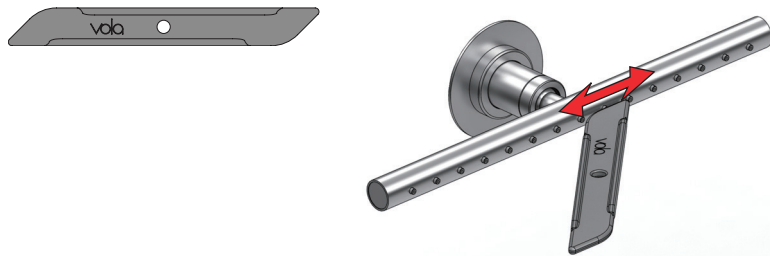

VOLA 050, 050A, 050K

Fitting instruction
 Montageanleitung
 Monteringsvejledning
 Monteringsvægledning
 Montage hanleiding
 Manuel de montage

Data	-100	Std.	+100	+200
X	440 mm 17"	540 mm 21"	640 mm 25"	740 mm 29"
Y	205 mm 8"	310 mm 12"	405 mm 16"	505 mm 20"
Z	-	190 mm 7 1/2"	290 mm 11 3/8"	390 mm 15 3/8"

Data	Bar:	1	2	3	4	5
051/051A	(l/min) (Gal/min)	13 3.5	19 5.0	23 6.1	26 7.0	30 7.8
051K	(l/min) (Gal/min)	5 1.3	5 1.3	5 1.3	5 1.3	5 1.3
Max. 65°C. 150°F						

Service - VR556

050 + 050A

050 & 050A

050A

Locking screw
Sicherungsschraube
Sikringskrue
Fästskruv
Borgschroef
Vis de verrouillage

Extension
Verlängerung

T Min. 3 mm
Max. 65 mm

Forlængerdele
Förlängning

Y Min. 48 mm
Max. 110 mm

T	Y	VR2019 (VR1020): 050K VR2021 (VR1020): 050 VR2219 (VR1021): 050A
3 - 15 mm	110 - 98 mm	Std.
15 - 25 mm	98 - 88 mm	+10
25 - 35 mm	88 - 78 mm	+20
35 - 45 mm	78 - 68 mm	+30
45 - 55 mm	68 - 58 mm	+40
55 - 65 mm	58 - 48 mm	+50