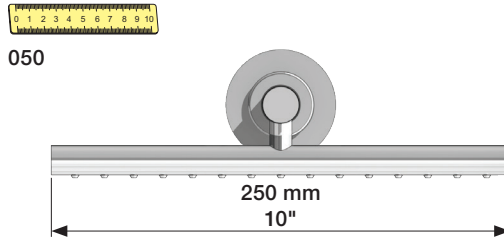

VOLA 050, 050A, 050K

Fitting instruction
 Montageanleitung
 Monteringsvejledning
 Monteringsvægledning
 Montage hanleiding
 Manuel de montage

Data	-100	Std.	+100	+200
X	440 mm 17"	540 mm 21"	640 mm 25"	740 mm 29"
Y	205 mm 8"	310 mm 12"	405 mm 16"	505 mm 20"
Z	-	190 mm 7 1/2"	290 mm 11 3/8"	390 mm 15 3/8"

Data	Bar:	1	2	3	4	5
051/051A	(l/min) (Gal/min)	13 3.5	19 5.0	23 6.1	26 7.0	30 7.8
051K	(l/min) (Gal/min)	5 1.3	5 1.3	5 1.3	5 1.3	5 1.3
Max. 65°C. 150°F						

Service - VR556

050 + 050A

050 & 050A

050A

Locking screw
Sicherungsschraube
Sikringskrue
Fästskruv
Borgschroef
Vis de verrouillage

Extension
Verlängerung

T Min. 3 mm
Max. 65 mm

Forlængerdele
Förlängning

Y Min. 48 mm
Max. 110 mm

T	Y	VR2019 (VR1020): 050K VR2021 (VR1020): 050 VR2219 (VR1021): 050A
3 - 15 mm	110 - 98 mm	Std.
15 - 25 mm	98 - 88 mm	+10
25 - 35 mm	88 - 78 mm	+20
35 - 45 mm	78 - 68 mm	+30
45 - 55 mm	68 - 58 mm	+40
55 - 65 mm	58 - 48 mm	+50