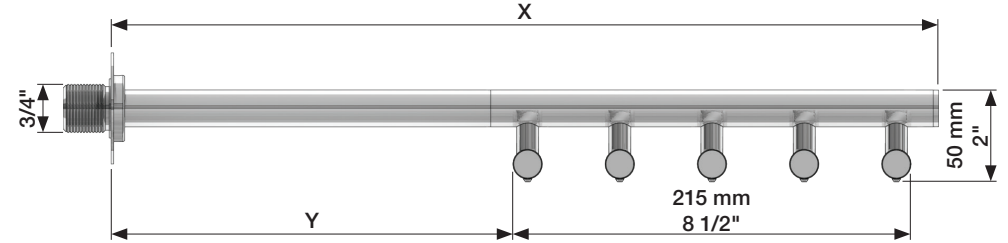

VOLA 050, 050A, 050K

Fitting instruction
 Montageanleitung
 Monteringsvejledning
 Monteringsvægledning
 Montage hanleiding
 Manuel de montage

Data	-100	Std.	+100	+200
X	440 mm 17"	540 mm 21"	640 mm 25"	740 mm 29"
Y	205 mm 8"	310 mm 12"	405 mm 16"	505 mm 20"
Z	-	190 mm 7 1/2"	290 mm 11 3/8"	390 mm 15 3/8"

Data	Bar:	1	2	3	4	5
051/051A	(l/min) (Gal/min)	13 3.5	19 5.0	23 6.1	26 7.0	30 7.8
051K	(l/min) (Gal/min)	5 1.3	5 1.3	5 1.3	5 1.3	5 1.3
Max. 65°C. 150°F						

Service - VR556

050 + 050A

050 & 050A

050A

Locking screw
Sicherungsschraube
Sikringskrue
Fästskruv
Borgschroef
Vis de verrouillage

Extension
Verlängerung

T Min. 3 mm
Max. 65 mm

Forlængerdele
Förlängning

Y Min. 48 mm
Max. 110 mm

T	Y	VR2019 (VR1020): 050K VR2021 (VR1020): 050 VR2219 (VR1021): 050A
3 - 15 mm	110 - 98 mm	Std.
15 - 25 mm	98 - 88 mm	+10
25 - 35 mm	88 - 78 mm	+20
35 - 45 mm	78 - 68 mm	+30
45 - 55 mm	68 - 58 mm	+40
55 - 65 mm	58 - 48 mm	+50