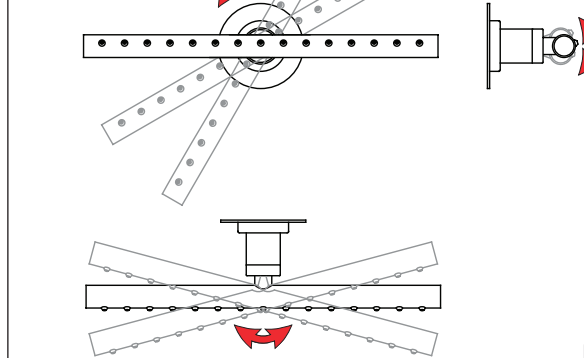

VOLA 050, 050A, 050K

Fitting instruction
 Montageanleitung
 Monteringsvejledning
 Monteringsvægledning
 Montage hanleiding
 Manuel de montage

Data	-100	Std.	+100	+200
X	440 mm 17"	540 mm 21"	640 mm 25"	740 mm 29"
Y	205 mm 8"	310 mm 12"	405 mm 16"	505 mm 20"
Z	-	190 mm 7 1/2"	290 mm 11 3/8"	390 mm 15 3/8"

Data	Bar:	1	2	3	4	5
051/051A	(l/min) (Gal/min)	13 3.5	19 5.0	23 6.1	26 7.0	30 7.8
051K	(l/min) (Gal/min)	5 1.3	5 1.3	5 1.3	5 1.3	5 1.3
Max. 65°C. 150°F						

Service - VR556

050 + 050A

050 & 050A

050A

Locking screw
Sicherungsschraube
Sikringskrue
Fästskruv
Borgschroef
Vis de verrouillage

Extension
Verlängerung

T Min. 3 mm
Max. 65 mm

Forlængerdele
Förlängning

Y Min. 48 mm
Max. 110 mm

T	Y	VR2019 (VR1020): 050K VR2021 (VR1020): 050 VR2219 (VR1021): 050A
3 - 15 mm	110 - 98 mm	Std.
15 - 25 mm	98 - 88 mm	+10
25 - 35 mm	88 - 78 mm	+20
35 - 45 mm	78 - 68 mm	+30
45 - 55 mm	68 - 58 mm	+40
55 - 65 mm	58 - 48 mm	+50