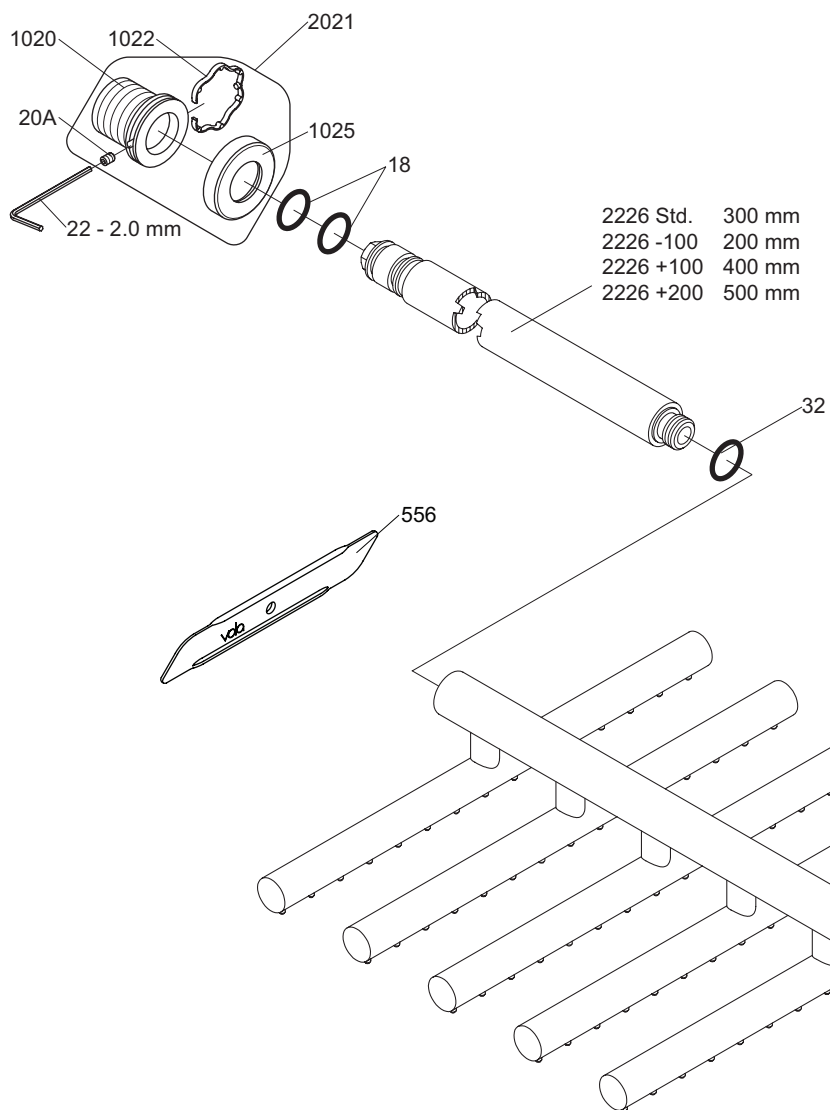

VR1020K: VR20A, VR22, VR1020, VR1022
VR2021: VR20A, VR22, VR1020, VR1022, VR1025

vola
Lunavej 2
DK-8700 Horsens
Tlf : + 45 7023 5500
sales@vola.com
www.vola.com

VOLA 050

Date
Apr. 21

Rev.
3

Sheet
SB 14.1