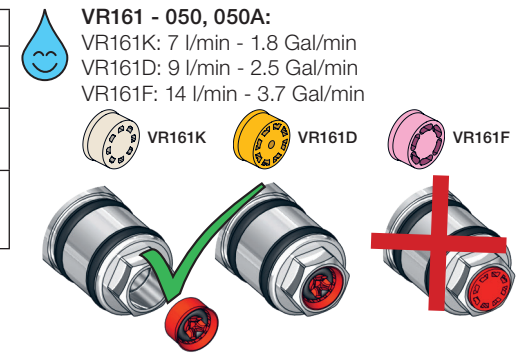

VOLA 050, 050A, 050K

Fitting instruction
 Montageanleitung
 Monteringsvejledning
 Monteringsvægledning
 Montage hanleiding
 Manuel de montage

Data	-100	Std.	+100	+200
X	440 mm 17"	540 mm 21"	640 mm 25"	740 mm 29"
Y	205 mm 8"	310 mm 12"	405 mm 16"	505 mm 20"
Z	-	190 mm 7 1/2"	290 mm 11 3/8"	390 mm 15 3/8"

Data	Bar:	1	2	3	4	5
051/051A	(l/min) (Gal/min)	13 3.5	19 5.0	23 6.1	26 7.0	30 7.8
051K	(l/min) (Gal/min)	5 1.3	5 1.3	5 1.3	5 1.3	5 1.3
Max. 65°C. 150°F						

Service - VR556

050 + 050A

050 & 050A

050A

Locking screw
Sicherungsschraube
Sikringskrue
Fästskruv
Borgschroef
Vis de verrouillage

Extension
Verlängerung

T Min. 3 mm
Max. 65 mm

Forlængerdele
Förlängning

Y Min. 48 mm
Max. 110 mm

T	Y	VR2019 (VR1020): 050K VR2021 (VR1020): 050 VR2219 (VR1021): 050A
3 - 15 mm	110 - 98 mm	Std.
15 - 25 mm	98 - 88 mm	+10
25 - 35 mm	88 - 78 mm	+20
35 - 45 mm	78 - 68 mm	+30
45 - 55 mm	68 - 58 mm	+40
55 - 65 mm	58 - 48 mm	+50