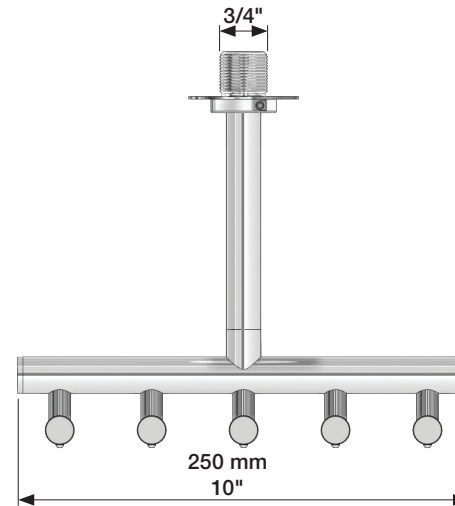

VOLA 050, 050A, 050K

Fitting instruction
 Montageanleitung
 Monteringsvejledning
 Monteringsvægledning
 Montage hanleiding
 Manuel de montage

Data	-100	Std.	+100	+200
X	440 mm 17"	540 mm 21"	640 mm 25"	740 mm 29"
Y	205 mm 8"	310 mm 12"	405 mm 16"	505 mm 20"
Z	-	190 mm 7 1/2"	290 mm 11 3/8"	390 mm 15 3/8"

Data	Bar:	1	2	3	4	5
051/051A	(l/min) (Gal/min)	13 3.5	19 5.0	23 6.1	26 7.0	30 7.8
051K	(l/min) (Gal/min)	5 1.3	5 1.3	5 1.3	5 1.3	5 1.3
Max. 65°C. 150°F						

Service - VR556

050 + 050A

050 & 050A

050A

Locking screw
Sicherungsschraube
Sikringskrue
Fästskruv
Borgschroef
Vis de verrouillage

Extension
Verlängerung

T Min. 3 mm
Max. 65 mm

Forlængerdele
Förlängning

Y Min. 48 mm
Max. 110 mm

T	Y	VR2019 (VR1020): 050K VR2021 (VR1020): 050 VR2219 (VR1021): 050A
3 - 15 mm	110 - 98 mm	Std.
15 - 25 mm	98 - 88 mm	+10
25 - 35 mm	88 - 78 mm	+20
35 - 45 mm	78 - 68 mm	+30
45 - 55 mm	68 - 58 mm	+40
55 - 65 mm	58 - 48 mm	+50