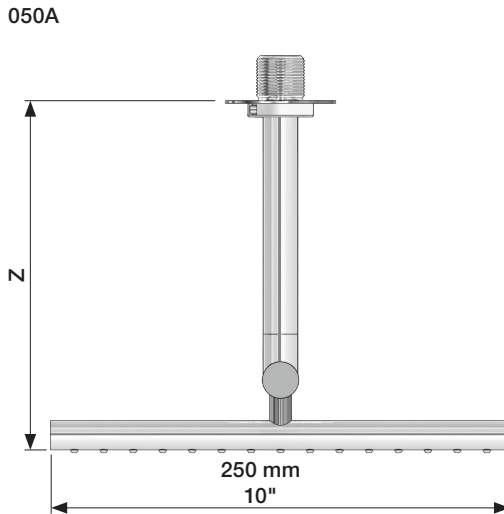

VOLA 050, 050A, 050K

Fitting instruction
 Montageanleitung
 Monteringsvejledning
 Monteringsvægledning
 Montage hanleiding
 Manuel de montage

Data	-100	Std.	+100	+200
X	440 mm 17"	540 mm 21"	640 mm 25"	740 mm 29"
Y	205 mm 8"	310 mm 12"	405 mm 16"	505 mm 20"
Z	-	190 mm 7 1/2"	290 mm 11 3/8"	390 mm 15 3/8"

Data	Bar:	1	2	3	4	5
051/051A	(l/min) (Gal/min)	13 3.5	19 5.0	23 6.1	26 7.0	30 7.8
051K	(l/min) (Gal/min)	5 1.3	5 1.3	5 1.3	5 1.3	5 1.3
Max. 65°C. 150°F						

Service - VR556

050 + 050A

050 & 050A

050A

Locking screw
Sicherungsschraube
Sikringskrue
Fästskruv
Borgschroef
Vis de verrouillage

Extension
Verlängerung

T Min. 3 mm
Max. 65 mm

Forlængerdele
Förlängning

Y Min. 48 mm
Max. 110 mm

T	Y	VR2019 (VR1020): 050K VR2021 (VR1020): 050 VR2219 (VR1021): 050A
3 - 15 mm	110 - 98 mm	Std.
15 - 25 mm	98 - 88 mm	+10
25 - 35 mm	88 - 78 mm	+20
35 - 45 mm	78 - 68 mm	+30
45 - 55 mm	68 - 58 mm	+40
55 - 65 mm	58 - 48 mm	+50