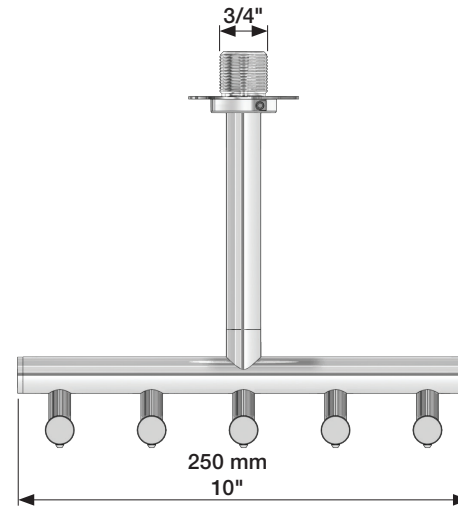

VOLA 050, 050A, 050K

Fitting instruction
 Montageanleitung
 Monteringsvejledning
 Monteringsvægledning
 Montage hanleiding
 Manuel de montage

Data	-100	Std.	+100	+200
X	440 mm 17"	540 mm 21"	640 mm 25"	740 mm 29"
Y	205 mm 8"	310 mm 12"	405 mm 16"	505 mm 20"
Z	-	190 mm 7 1/2"	290 mm 11 3/8"	390 mm 15 3/8"

Data	Bar:	1	2	3	4	5
051/051A	(l/min) (Gal/min)	13 3.5	19 5.0	23 6.1	26 7.0	30 7.8
051K	(l/min) (Gal/min)	5 1.3	5 1.3	5 1.3	5 1.3	5 1.3
Max. 65°C. 150°F						

Service - VR556

050 + 050A

050 & 050A

050A
Locking screw
Sicherungsschraube
Sikringskrue
Fästskruv
Borgschroef
Vis de verrouillage

Extension
Verlängerung

T Min. 3 mm
Max. 65 mm

Forlængerdele
Förlängning

Y Min. 48 mm
Max. 110 mm

T	Y	VR2019 (VR1020): 050K VR2021 (VR1020): 050 VR2219 (VR1021): 050A
3 - 15 mm	110 - 98 mm	Std.
15 - 25 mm	98 - 88 mm	+10
25 - 35 mm	88 - 78 mm	+20
35 - 45 mm	78 - 68 mm	+30
45 - 55 mm	68 - 58 mm	+40
55 - 65 mm	58 - 48 mm	+50