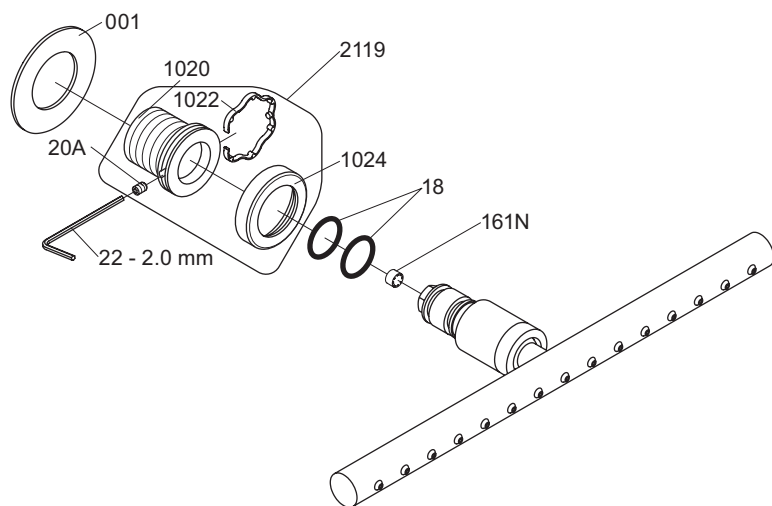

VR1020K: VR20A, VR22, VR1020, VR1022
VR2119: VR20A, VR22, VR1021, VR1022, VR1024

vola
Lunavej 2
DK-8700 Horsens
Tlf : + 45 7023 5500
sales@vola.com
www.vola.com

VOLA 050K

Date
Apr. 21

Rev.
2

Sheet
SB 14.3