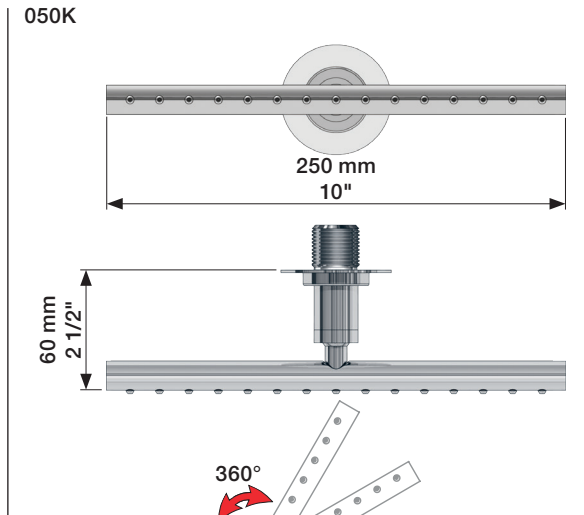

VOLA 050, 050A, 050K

Fitting instruction
 Montageanleitung
 Monteringsvejledning
 Monteringsvægledning
 Montage hanleiding
 Manuel de montage

Data	-100	Std.	+100	+200
X	440 mm 17"	540 mm 21"	640 mm 25"	740 mm 29"
Y	205 mm 8"	310 mm 12"	405 mm 16"	505 mm 20"
Z	-	190 mm 7 1/2"	290 mm 11 3/8"	390 mm 15 3/8"

Data	Bar:	1	2	3	4	5
051/051A	(l/min) (Gal/min)	13 3.5	19 5.0	23 6.1	26 7.0	30 7.8
051K	(l/min) (Gal/min)	5 1.3	5 1.3	5 1.3	5 1.3	5 1.3
Max. 65°C. 150°F						

Service - VR556

050 + 050A

050 & 050A

050A
Locking screw
Sicherungsschraube
Sikringskrue
Fästskruv
Borgschroef
Vis de verrouillage

Extension
Verlängerung

T Min. 3 mm
Max. 65 mm

Forlængerdele
Förlängning

Y Min. 48 mm
Max. 110 mm

T	Y	VR2019 (VR1020): 050K VR2021 (VR1020): 050 VR2219 (VR1021): 050A
3 - 15 mm	110 - 98 mm	Std.
15 - 25 mm	98 - 88 mm	+10
25 - 35 mm	88 - 78 mm	+20
35 - 45 mm	78 - 68 mm	+30
45 - 55 mm	68 - 58 mm	+40
55 - 65 mm	58 - 48 mm	+50