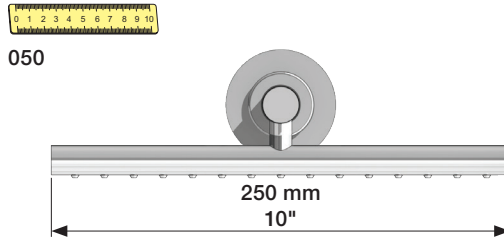

VOLA 050, 050A, 050K

Fitting instruction
 Montageanleitung
 Monteringsvejledning
 Monteringsvægledning
 Montage hanleiding
 Manuel de montage

Data	-100	Std.	+100	+200
X	440 mm 17"	540 mm 21"	640 mm 25"	740 mm 29"
Y	205 mm 8"	310 mm 12"	405 mm 16"	505 mm 20"
Z	-	190 mm 7 1/2"	290 mm 11 3/8"	390 mm 15 3/8"

Data	Bar:	1	2	3	4	5
051/051A	(l/min) (Gal/min)	13 3.5	19 5.0	23 6.1	26 7.0	30 7.8
051K	(l/min) (Gal/min)	5 1.3	5 1.3	5 1.3	5 1.3	5 1.3
Max. 65°C. 150°F						

Service - VR556

050 + 050A

050 & 050A

050A
Locking screw
Sicherungsschraube
Sikringskrue
Fästskruv
Borgschroef
Vis de verrouillage

Extension
Verlängerung

T Min. 3 mm
Max. 65 mm

Forlængerdele
Förlängning

Y Min. 48 mm
Max. 110 mm

T	Y	VR2019 (VR1020): 050K VR2021 (VR1020): 050 VR2219 (VR1021): 050A
3 - 15 mm	110 - 98 mm	Std.
15 - 25 mm	98 - 88 mm	+10
25 - 35 mm	88 - 78 mm	+20
35 - 45 mm	78 - 68 mm	+30
45 - 55 mm	68 - 58 mm	+40
55 - 65 mm	58 - 48 mm	+50