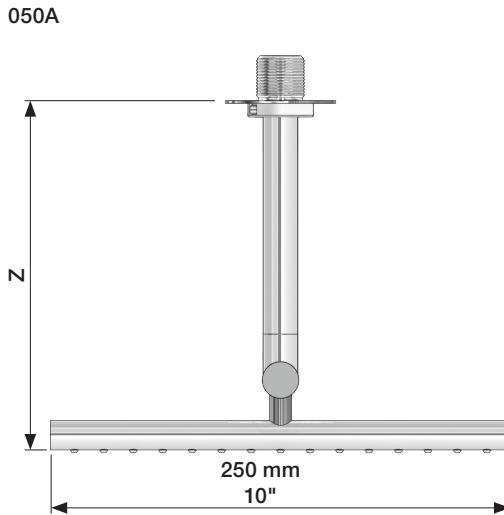

VOLA 050, 050A, 050K

Fitting instruction
 Montageanleitung
 Monteringsvejledning
 Monteringsvægledning
 Montage hanleiding
 Manuel de montage

Data	-100	Std.	+100	+200
X	440 mm 17"	540 mm 21"	640 mm 25"	740 mm 29"
Y	205 mm 8"	310 mm 12"	405 mm 16"	505 mm 20"
Z	-	190 mm 7 1/2"	290 mm 11 3/8"	390 mm 15 3/8"

Data	Bar:	1	2	3	4	5
051/051A	(l/min) (Gal/min)	13 3.5	19 5.0	23 6.1	26 7.0	30 7.8
051K	(l/min) (Gal/min)	5 1.3	5 1.3	5 1.3	5 1.3	5 1.3
Max. 65°C. 150°F						

Service - VR556

050 + 050A

050 & 050A

050A
Locking screw
Sicherungsschraube
Sikringskrue
Fästskruv
Borgschroef
Vis de verrouillage

Extension
Verlängerung

T Min. 3 mm
Max. 65 mm

Forlængerdele
Förlängning

Y Min. 48 mm
Max. 110 mm

T	Y	VR2019 (VR1020): 050K VR2021 (VR1020): 050 VR2219 (VR1021): 050A
3 - 15 mm	110 - 98 mm	Std.
15 - 25 mm	98 - 88 mm	+10
25 - 35 mm	88 - 78 mm	+20
35 - 45 mm	78 - 68 mm	+30
45 - 55 mm	68 - 58 mm	+40
55 - 65 mm	58 - 48 mm	+50