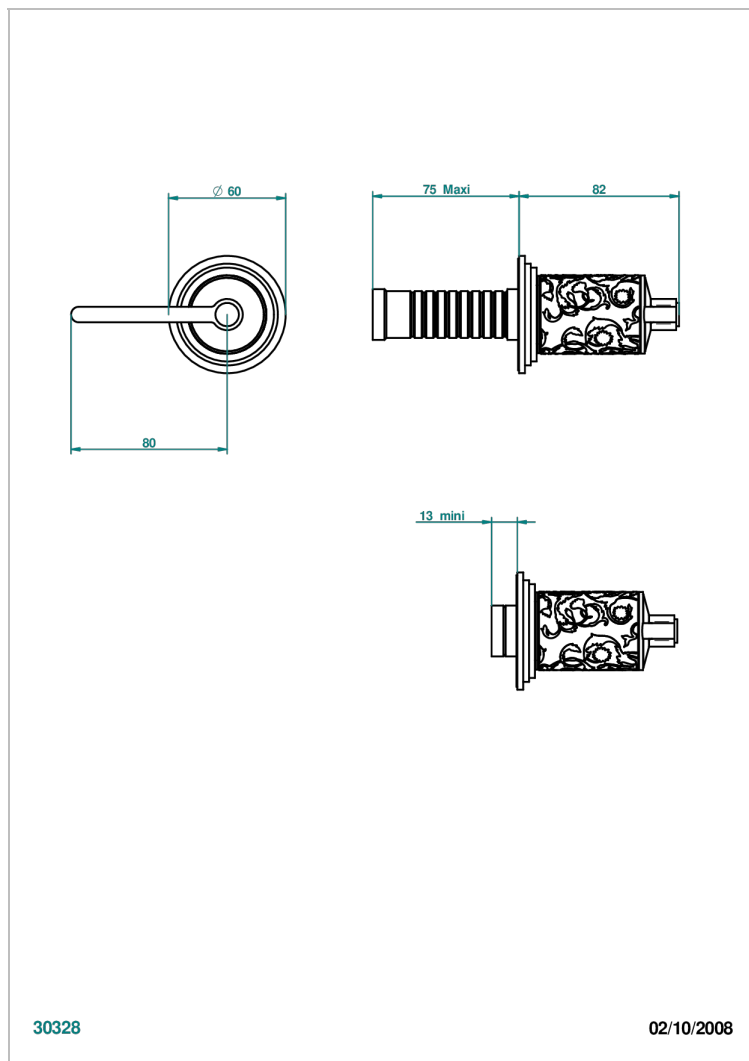

# FRIVOLE С РУКОЯТКАМИ

G2S-30B

Маховик для встраиваемого в стену вентиля

THG<sup>®</sup>  
PARIS

30328

02/10/2008

## ХАРАКТЕРИСТИКИ

- Frivole с рукоятками
- Маховик для встраиваемого в стену вентиля

## СВЯЗАННЫЕ ТОВАРНЫЕ ПОЗИЦИИ

- Ref. G00-30/CA Корпус вентиля 1/2" встраиваемый в стену для холодной воды
- Ref. G00-30/HA Корпус вентиля 1/2" встраиваемый в стену для горячей воды
- Ref. G00-32/CA Корпус вентиля 3/4" встраиваемый в стену для холодной воды
- Ref. G00-32/HA Корпус вентиля 3/4" встраиваемый в стену для горячей воды