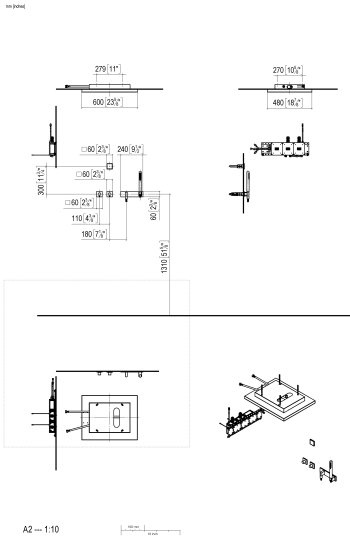

- верхний душ 200 x 160 мм, 99 форсунок
- расход макс. 16 л/мин
- душ для тела 360 x 280 мм, 142 форсунки
- расход макс. 16 л/мин

1x гарнитур из душевых шлангов с крышкой

- нормальная струя
- расход макс. 8 л/мин

3x eVALVE электронный вентиль для регулировки температуры и напора воды

- автоматическая защита от ожогов

1x электронные элементы управления (SMART TOOLS)

- 2 органа управления: поворотные регуляторы с электронным управлением температурой и расходом 60 x 60 мм каждый
- 1x элемент управления Дисплейный переключатель с электронной регулировкой точек подачи воды и управлением сценариями, 60x60 мм каждый
- Нет в наличии в США и Канаде вследствие локальных требований. Для более подробной консультации свяжитесь с нами напрямую.

размерный чертёж

Все величины в мм / дюймах = мм x 0,0394