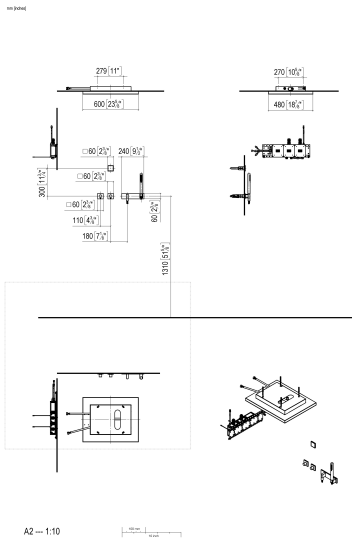

- верхний душ 200 x 160 мм, 99 форсунок
- расход макс. 16 л/мин
- душ для тела 360 x 280 мм, 142 форсунки
- расход макс. 16 л/мин

1x гарнитур из душевых шлангов с крышкой

- нормальная струя
- расход макс. 8 л/мин

3x eVALVE электронный вентиль для регулировки температуры и напора воды

- автоматическая защита от ожогов

1x электронные элементы управления (SMART TOOLS)

- 2 органа управления: поворотные регуляторы с электронным управлением температурой и расходом 60 x 60 мм каждый
- 1x элемент управления Дисплейный переключатель с электронной регулировкой точек подачи воды и управлением сценариями, 60x60 мм каждый
- Нет в наличии в США и Канаде вследствие локальных требований. Для более подробной консультации свяжитесь с нами напрямую.

размерный чертеж

Все величины в мм / дюймах = мм x 0,0394

Душ - eUnit Shower

eUNIT SHOWER^{ATT} Smart Rain Shower - Нержавеющая сталь сатинированная / платина

Артикулльный номер: 41 382 979-89

Другие варианты поверхностей