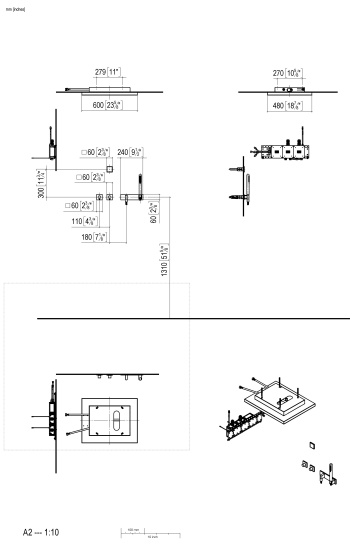

- верхний душ 200 x 160 мм, 99 форсунок
- расход макс. 16 л/мин
- душ для тела 360 x 280 мм, 142 форсунки
- расход макс. 16 л/мин

1x гарнитур из душевых шлангов с крышкой

- нормальная струя
- расход макс. 8 л/мин

3x eVALVE электронный вентиль для регулировки температуры и напора воды

- автоматическая защита от ожогов

1x электронные элементы управления (SMART TOOLS)

- 2 органа управления: поворотные регуляторы с электронным управлением температурой и расходом 60 x 60 мм каждый
- 1x элемент управления Дисплейный переключатель с электронной регулировкой точек подачи воды и управлением сценариями, 60x60 мм каждый
- Нет в наличии в США и Канаде вследствие локальных требований. Для более подробной консультации свяжитесь с нами напрямую.

размерный чертеж

Все величины в мм / дюймах = мм x 0,0394

Душ - eUnit Shower

eUNIT SHOWER^{ATT} Smart Rain Shower - Нержавеющая сталь сатинированная / платина

Артикульный номер: 41 382 979-89

Другие варианты поверхностей