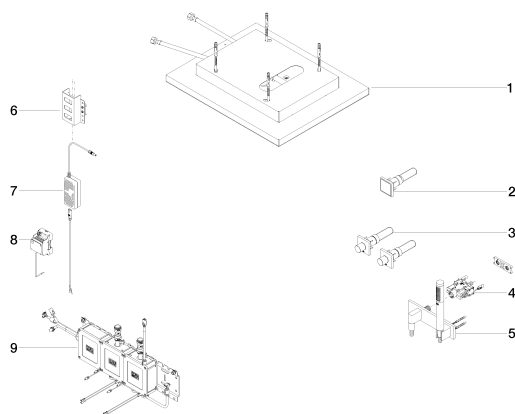

размерный чертеж

Все величины в мм / дюймах = мм x 0,0394

Душ - eUnit Shower

eUNIT SHOWER^{ATT} Smart Rain Shower - Нержавеющая сталь сатинированная / платина

Артикульный номер: 41 382 979-89

Другие варианты поверхностей

Нержавеющая сталь
полированная / хром
41 382 979-83

Другие поверхности по запросу (x-tra Service)

35 382 970 90

eUNIT SHOWER^{ATT} Smart
Rain Shower -

IS-0004

eUNIT SHOWER^{ATT}
Сопровождение монтажа -

Душ - eUnit Shower

eUNIT SHOWER^{ATT} Smart Rain Shower - Нержавеющая сталь сатинированная / платина

Артикульный номер: 41 382 979-89

Спецификация запасных частей

| № | Артикульный № | Наименование | Расходуемое кол-во |
|---|--------------------|--|--------------------|
| 1 | 41 400 979-86 | BIG RAIN Дождевая панель для монтажа на потолке или скрытого монтажа - нержавеющая сталь бархатная | 1 |
| 2 | 04 27 98 026 06-06 | Элемент управления 138 x 88 x 90 мм - платина матовая | 1 |
| 3 | 04 20 97 059 01-06 | Элемент управления 140 x 95 x 90 мм - платина матовая | 2 |
| 4 | 35 315 970 90 | eVALVE электронный клапан - | 1 |
| 5 | 27 818 979-06 | Душевой гарнитур со шлангом с накладной панелью - платина матовая | 1 |
| 6 | 04 17 58 012 00 90 | Держатель 47,5 x 100 x 125 мм - | 1 |
| 7 | 90 10 01 022 00 90 | Принадлежности электрические 135 x 130 x 80 мм - | 1 |
| 8 | 09 10 01 153 90 | Питание 54 x 90 x 62 мм - | 1 |
| 9 | 90 11 11 060 08 90 | COMFORT SHOWER ^{ATT} Блок управления - | 1 |