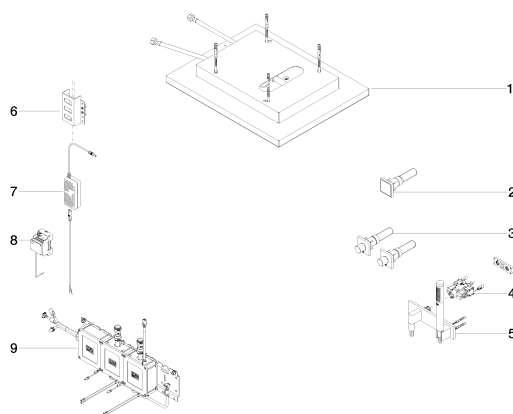

## Душ - eUnit Shower

eUNIT SHOWER<sup>ATT</sup> Smart Rain Shower - Нержавеющая сталь сатинированная / платина

Артикульный номер: 41 382 979-89

## Спецификация запасных частей

№	Артикульный №	Наименование	Расходуемое кол-во
1	41 400 979-86	BIG RAIN Дождевая панель для монтажа на потолке или скрытого монтажа - нержавеющая сталь бархатная	1
2	04 27 98 026 06-06	Элемент управления 138 x 88 x 90 мм - платина матовая	1
3	04 20 97 059 01-06	Элемент управления 140 x 95 x 90 мм - платина матовая	2
4	35 315 970 90	eVALVE электронный клапан -	1
5	27 818 979-06	Душевой гарнитур со шлангом с накладной панелью - платина матовая	1
6	04 17 58 012 00 90	Держатель 47,5 x 100 x 125 мм -	1
7	90 10 01 022 00 90	Принадлежности электрические 135 x 130 x 80 мм -	1
8	09 10 01 153 90	Питание 54 x 90 x 62 мм -	1
9	90 11 11 060 08 90	COMFORT SHOWER <sup>ATT</sup> Блок управления -	1