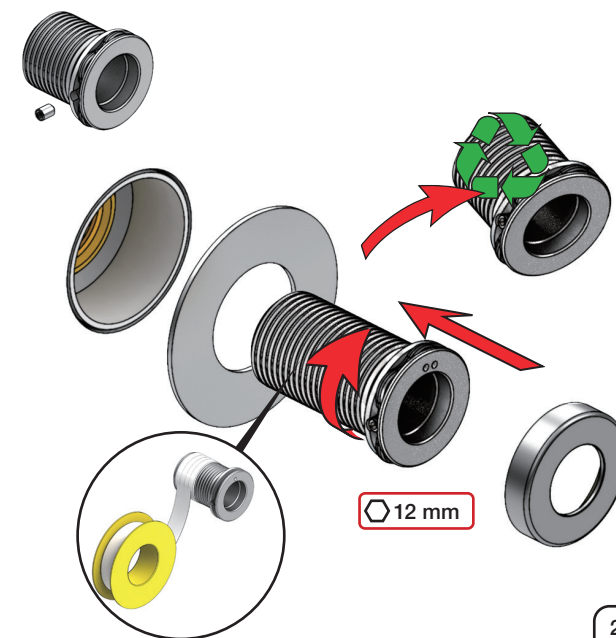

VR1020

12 mm

2

3

Ø19: 010, 020, 030, 040

VR1019 - Ø19

2.0 mm

Ø24: 010C, 020C, 040D

VR1024 - Ø24

2.0 mm

1/2"

Extension
Verlängerung

Forlængerdele
Förlängning

Verlængstukken
Modification

T Min. 3 mm
Max. 65 mm

Y Min. 48 mm
Max. 110 mm

T	Y	VR2019 (Ø19) VR2119 (Ø24)
3 - 15 mm	110 - 98 mm	Std.
15 - 25 mm	98 - 88 mm	+10
25 - 35 mm	88 - 78 mm	+20
35 - 45 mm	78 - 68 mm	+30
45 - 55 mm	68 - 58 mm	+40
55 - 65 mm	58 - 48 mm	+50

VR2019+/VR2219+