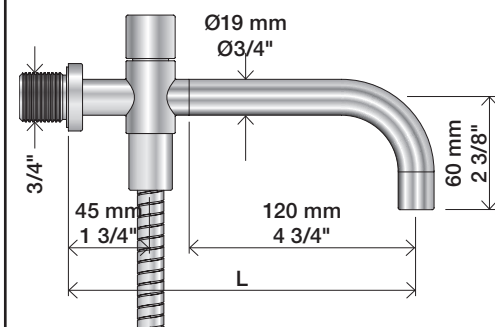

www.vola.com

010, 020

010C, 020C

030

040

040D

	L (mm)	L (Inch)
010(C)/100	100	4"
010(C)/130	130	5"
010(C)/160	160	6"
020(C)/200	200	7 3/4"
020(C)/225	225	8 3/4"
020(C)/260	260	10 1/4"
020(C)/300	300	11 3/4"

	L (mm)	L (Inch)
030/200	200	7 3/4"
030/250	250	9 3/4"
030/300	300	11 3/4"
030/350	350	13 3/4"

	L (mm)	L (Inch)
040	185	7 3/4"
040D	200	7 3/4"
040D/250	250	9 3/4"
040D/300	300	11 3/4"

1

010, 010C, 020, 020C, 030, 040, 040D

VR1024 - Ø24

2.0 mm

1/2"

Extension
Verlängerung

Forlængerdele
Förlängning

Verlængstukken
Modification

T Min. 3 mm
Max. 65 mm

Y Min. 48 mm
Max. 110 mm

T	Y	VR2019 (Ø19) VR2119 (Ø24)
3 - 15 mm	110 - 98 mm	Std.
15 - 25 mm	98 - 88 mm	+10
25 - 35 mm	88 - 78 mm	+20
35 - 45 mm	78 - 68 mm	+30
45 - 55 mm	68 - 58 mm	+40
55 - 65 mm	58 - 48 mm	+50

VR2019+/VR2219+