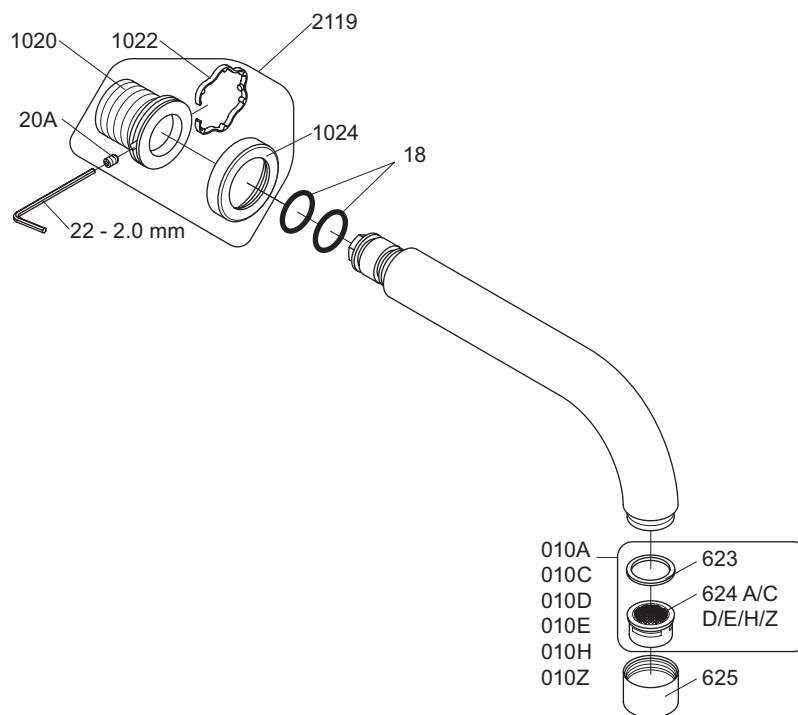

VR010A: VR623, VR624A
VR010C: VR623, VR624C
VR010D: VR623, VR624D
VR010E: VR623, VR624E
VR010H: VR623, VR624H
VR010Z: VR623, VR624Z
VR1020K: VR20A, VR22, VR1020, VR1022
VR2119: VR20A, VR22, VR1020, VR1022, VR1024

vola®

Lunavej 2
DK-8700 Horsens
Tlf : + 45 7023 5500
sales@vola.com
www.vola.com

VOLA 010C/020C

Date
Apr. 21

Rev.
2

Sheet
SB 11.1