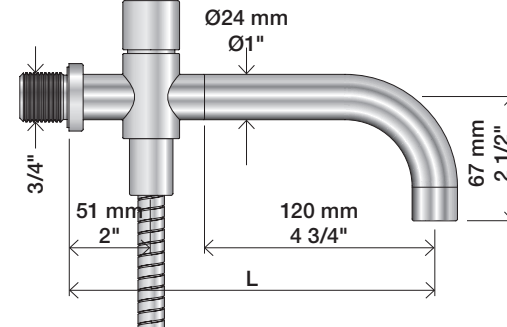

www.vola.com

010, 020

010C, 020C

030

040

040D

	L (mm)	L (Inch)
010(C)/100	100	4"
010(C)/130	130	5"
010(C)/160	160	6"
020(C)/200	200	7 3/4"
020(C)/225	225	8 3/4"
020(C)/260	260	10 1/4"
020(C)/300	300	11 3/4"

	L (mm)	L (Inch)
030/200	200	7 3/4"
030/250	250	9 3/4"
030/300	300	11 3/4"
030/350	350	13 3/4"

	L (mm)	L (Inch)
040	185	7 3/4"
040D	200	7 3/4"
040D/250	250	9 3/4"
040D/300	300	11 3/4"

1

010, 010C, 020, 020C, 030, 040, 040D

VR1024 - Ø24

2.0 mm

1/2"

Extension
Verlängerung

Forlængerdele
Förlängning

Verlængstukken
Modification

T Min. 3 mm
Max. 65 mm

Y Min. 48 mm
Max. 110 mm

T	Y	VR2019 (Ø19) VR2119 (Ø24)
3 - 15 mm	110 - 98 mm	Std.
15 - 25 mm	98 - 88 mm	+10
25 - 35 mm	88 - 78 mm	+20
35 - 45 mm	78 - 68 mm	+30
45 - 55 mm	68 - 58 mm	+40
55 - 65 mm	58 - 48 mm	+50

VR2019+/VR2219+