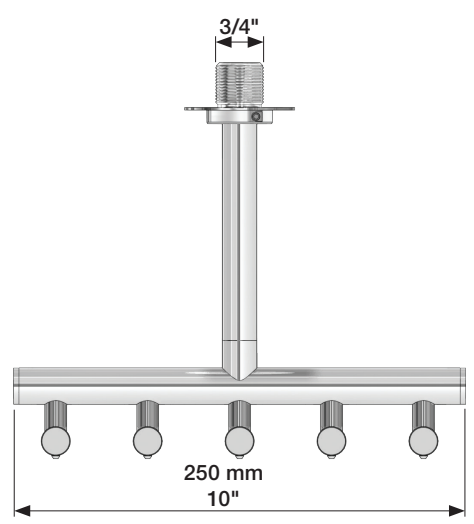

VOLA 050, 050A, 050K

Fitting instruction
 Montageanleitung
 Monteringsvejledning
 Monteringsvægledning
 Montage hanleiding
 Manuel de montage

Data	-100	Std.	+100	+200
X	440 mm 17"	540 mm 21"	640 mm 25"	740 mm 29"
Y	205 mm 8"	310 mm 12"	405 mm 16"	505 mm 20"
Z	-	190 mm 7 1/2"	290 mm 11 3/8"	390 mm 15 3/8"

Data	Bar:	1	2	3	4	5
051/051A	(l/min) (Gal/min)	13 3.5	19 5.0	23 6.1	26 7.0	30 7.8
051K	(l/min) (Gal/min)	5 1.3	5 1.3	5 1.3	5 1.3	5 1.3
Max. 65°C. 150°F						

Service - VR556

050 + 050A

050 & 050A

050A
Locking screw
Sicherungsschraube
Sikringskrue
Fästskruv
Borgschroef
Vis de verrouillage

Extension
Verlängerung

T Min. 3 mm
Max. 65 mm

Forlængerdele
Förlängning

Y Min. 48 mm
Max. 110 mm

T	Y	VR2019 (VR1020): 050K VR2021 (VR1020): 050 VR2219 (VR1021): 050A
3 - 15 mm	110 - 98 mm	Std.
15 - 25 mm	98 - 88 mm	+10
25 - 35 mm	88 - 78 mm	+20
35 - 45 mm	78 - 68 mm	+30
45 - 55 mm	68 - 58 mm	+40
55 - 65 mm	58 - 48 mm	+50