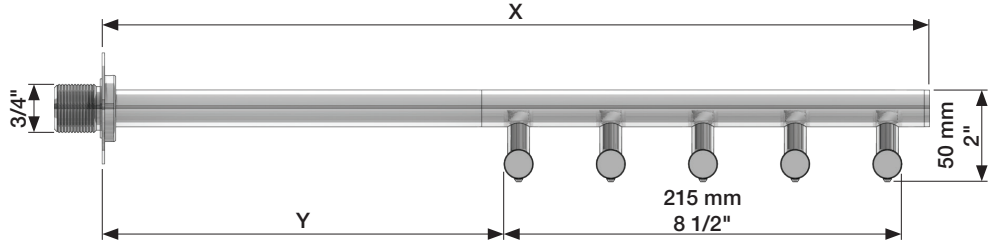

VOLA 050, 050A, 050K

Fitting instruction
 Montageanleitung
 Monteringsvejledning
 Monteringsvægledning
 Montage hanleiding
 Manuel de montage

Data	-100	Std.	+100	+200
X	440 mm 17"	540 mm 21"	640 mm 25"	740 mm 29"
Y	205 mm 8"	310 mm 12"	405 mm 16"	505 mm 20"
Z	-	190 mm 7 1/2"	290 mm 11 3/8"	390 mm 15 3/8"

Data	Bar:	1	2	3	4	5
051/051A	(l/min) (Gal/min)	13 3.5	19 5.0	23 6.1	26 7.0	30 7.8
051K	(l/min) (Gal/min)	5 1.3	5 1.3	5 1.3	5 1.3	5 1.3
Max. 65°C. 150°F						

Service - VR556

050 + 050A

050 & 050A

050A
Locking screw
Sicherungsschraube
Sikringskrue
Fästskruv
Borgschroef
Vis de verrouillage

Extension
Verlängerung

T Min. 3 mm
Max. 65 mm

Forlængerdele
Förlängning

Y Min. 48 mm
Max. 110 mm

T	Y	VR2019 (VR1020): 050K VR2021 (VR1020): 050 VR2219 (VR1021): 050A
3 - 15 mm	110 - 98 mm	Std.
15 - 25 mm	98 - 88 mm	+10
25 - 35 mm	88 - 78 mm	+20
35 - 45 mm	78 - 68 mm	+30
45 - 55 mm	68 - 58 mm	+40
55 - 65 mm	58 - 48 mm	+50