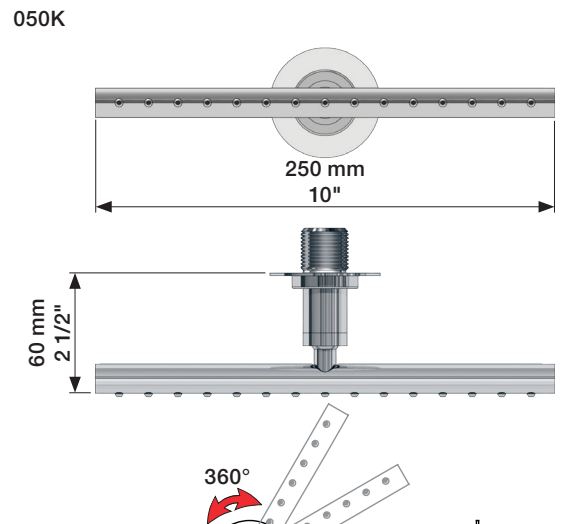

VOLA 050, 050A, 050K

Fitting instruction
 Montageanleitung
 Monteringsvejledning
 Monteringsvægledning
 Montage hanleiding
 Manuel de montage

Data	-100	Std.	+100	+200
X	440 mm 17"	540 mm 21"	640 mm 25"	740 mm 29"
Y	205 mm 8"	310 mm 12"	405 mm 16"	505 mm 20"
Z	-	190 mm 7 1/2"	290 mm 11 3/8"	390 mm 15 3/8"

Data	Bar:	1	2	3	4	5
051/051A	(l/min) (Gal/min)	13 3.5	19 5.0	23 6.1	26 7.0	30 7.8
051K	(l/min) (Gal/min)	5 1.3	5 1.3	5 1.3	5 1.3	5 1.3
Max. 65°C. 150°F						

Service - VR556

050 + 050A

050 & 050A

050A
Locking screw
Sicherungsschraube
Sikringskrue
Fästskruv
Borgschroef
Vis de verrouillage

Extension
Verlängerung

T Min. 3 mm
Max. 65 mm

Forlængerdele
Förlängning

Y Min. 48 mm
Max. 110 mm

T	Y	VR2019 (VR1020): 050K VR2021 (VR1020): 050 VR2219 (VR1021): 050A
3 - 15 mm	110 - 98 mm	Std.
15 - 25 mm	98 - 88 mm	+10
25 - 35 mm	88 - 78 mm	+20
35 - 45 mm	78 - 68 mm	+30
45 - 55 mm	68 - 58 mm	+40
55 - 65 mm	58 - 48 mm	+50