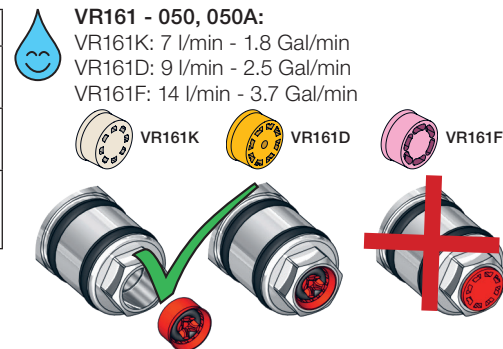

VOLA 050, 050A, 050K

Fitting instruction
 Montageanleitung
 Monteringsvejledning
 Monteringsvægledning
 Montage hanleiding
 Manuel de montage

Data	-100	Std.	+100	+200
X	440 mm 17"	540 mm 21"	640 mm 25"	740 mm 29"
Y	205 mm 8"	310 mm 12"	405 mm 16"	505 mm 20"
Z	-	190 mm 7 1/2"	290 mm 11 3/8"	390 mm 15 3/8"

Data	Bar:	1	2	3	4	5
051/051A	(l/min) (Gal/min)	13 3.5	19 5.0	23 6.1	26 7.0	30 7.8
051K	(l/min) (Gal/min)	5 1.3	5 1.3	5 1.3	5 1.3	5 1.3
Max. 65°C. 150°F						

Service - VR556

050 + 050A

050 & 050A

050A
Locking screw
Sicherungsschraube
Sikringskrue
Fästskruv
Borgschroef
Vis de verrouillage

Extension
Verlängerung

T Min. 3 mm
Max. 65 mm

Forlængerdele
Förlängning

Y Min. 48 mm
Max. 110 mm

T	Y	VR2019 (VR1020): 050K VR2021 (VR1020): 050 VR2219 (VR1021): 050A
3 - 15 mm	110 - 98 mm	Std.
15 - 25 mm	98 - 88 mm	+10
25 - 35 mm	88 - 78 mm	+20
35 - 45 mm	78 - 68 mm	+30
45 - 55 mm	68 - 58 mm	+40
55 - 65 mm	58 - 48 mm	+50