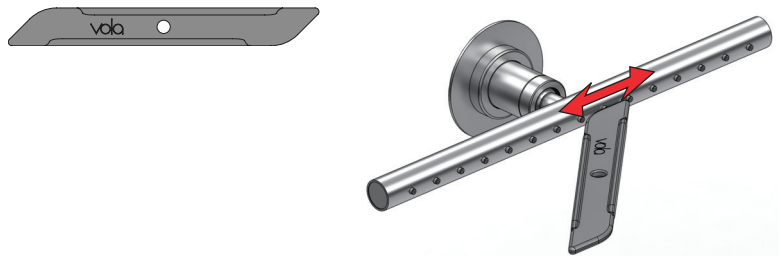

VOLA 050, 050A, 050K

Fitting instruction
 Montageanleitung
 Monteringsvejledning
 Monteringsvægledning
 Montage hanleiding
 Manuel de montage

Data	-100	Std.	+100	+200
X	440 mm 17"	540 mm 21"	640 mm 25"	740 mm 29"
Y	205 mm 8"	310 mm 12"	405 mm 16"	505 mm 20"
Z	-	190 mm 7 1/2"	290 mm 11 3/8"	390 mm 15 3/8"

Data	Bar:	1	2	3	4	5
051/051A	(l/min) (Gal/min)	13 3.5	19 5.0	23 6.1	26 7.0	30 7.8
051K	(l/min) (Gal/min)	5 1.3	5 1.3	5 1.3	5 1.3	5 1.3
Max. 65°C. 150°F						

Service - VR556

050 + 050A

050 & 050A

050A
Locking screw
Sicherungsschraube
Sikringskrue
Fästskruv
Borgschroef
Vis de verrouillage

Extension
Verlängerung

T Min. 3 mm
Max. 65 mm

Forlængerdele
Förlängning

Y Min. 48 mm
Max. 110 mm

T	Y	VR2019 (VR1020): 050K VR2021 (VR1020): 050 VR2219 (VR1021): 050A
3 - 15 mm	110 - 98 mm	Std.
15 - 25 mm	98 - 88 mm	+10
25 - 35 mm	88 - 78 mm	+20
35 - 45 mm	78 - 68 mm	+30
45 - 55 mm	68 - 58 mm	+40
55 - 65 mm	58 - 48 mm	+50