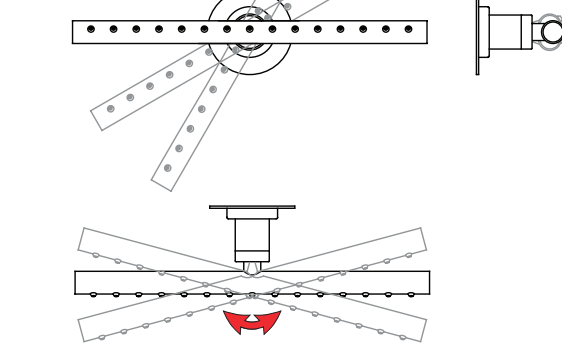

VOLA 050, 050A, 050K

Fitting instruction
 Montageanleitung
 Monteringsvejledning
 Monteringsvægledning
 Montage hanleiding
 Manuel de montage

Data	-100	Std.	+100	+200
X	440 mm 17"	540 mm 21"	640 mm 25"	740 mm 29"
Y	205 mm 8"	310 mm 12"	405 mm 16"	505 mm 20"
Z	-	190 mm 7 1/2"	290 mm 11 3/8"	390 mm 15 3/8"

Data	Bar:	1	2	3	4	5
051/051A	(l/min) (Gal/min)	13 3.5	19 5.0	23 6.1	26 7.0	30 7.8
051K	(l/min) (Gal/min)	5 1.3	5 1.3	5 1.3	5 1.3	5 1.3
Max. 65°C. 150°F						

Service - VR556

050 + 050A

050 & 050A

050A
Locking screw
Sicherungsschraube
Sikringskrue
Fästskruv
Borgschroef
Vis de verrouillage

Extension
Verlängerung

T Min. 3 mm
Max. 65 mm

Forlængerdele
Förlängning

Y Min. 48 mm
Max. 110 mm

T	Y	VR2019 (VR1020): 050K VR2021 (VR1020): 050 VR2219 (VR1021): 050A
3 - 15 mm	110 - 98 mm	Std.
15 - 25 mm	98 - 88 mm	+10
25 - 35 mm	88 - 78 mm	+20
35 - 45 mm	78 - 68 mm	+30
45 - 55 mm	68 - 58 mm	+40
55 - 65 mm	58 - 48 mm	+50