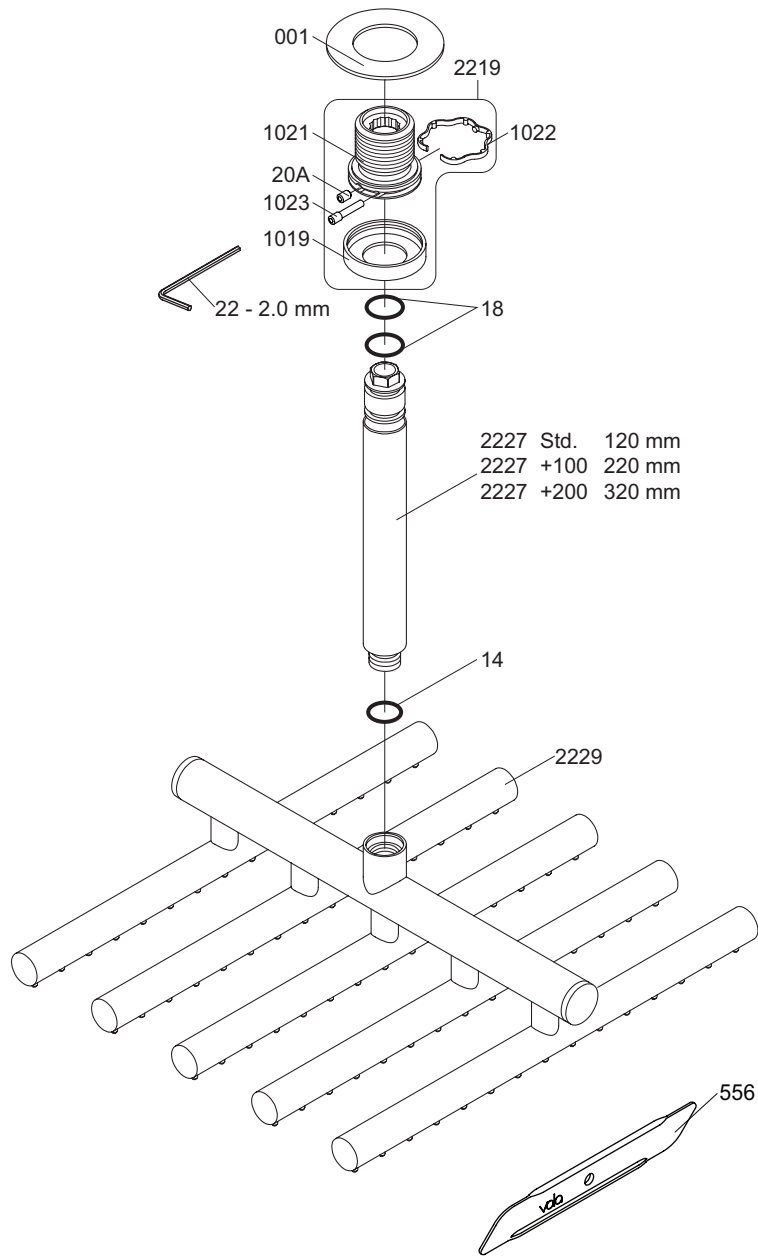

VOLA 050, 050A, 050K

Fitting instruction
 Montageanleitung
 Monteringsvejledning
 Monteringsvægledning
 Montage hanleiding
 Manuel de montage

Data	-100	Std.	+100	+200
X	440 mm 17"	540 mm 21"	640 mm 25"	740 mm 29"
Y	205 mm 8"	310 mm 12"	405 mm 16"	505 mm 20"
Z	-	190 mm 7 1/2"	290 mm 11 3/8"	390 mm 15 3/8"

Data	Bar:	1	2	3	4	5
051/051A	(l/min) (Gal/min)	13 3.5	19 5.0	23 6.1	26 7.0	30 7.8
051K	(l/min) (Gal/min)	5 1.3	5 1.3	5 1.3	5 1.3	5 1.3
Max. 65°C. 150°F						

Service - VR556

050 + 050A

050 & 050A

050A
Locking screw
Sicherungsschraube
Sikringskrue
Fästskruv
Borgschroef
Vis de verrouillage

Extension
Verlängerung

T Min. 3 mm
Max. 65 mm

Forlængerdele
Förlängning

Y Min. 48 mm
Max. 110 mm

T	Y	VR2019 (VR1020): 050K VR2021 (VR1020): 050 VR2219 (VR1021): 050A
3 - 15 mm	110 - 98 mm	Std.
15 - 25 mm	98 - 88 mm	+10
25 - 35 mm	88 - 78 mm	+20
35 - 45 mm	78 - 68 mm	+30
45 - 55 mm	68 - 58 mm	+40
55 - 65 mm	58 - 48 mm	+50

050

050A

050K

VR2019+/VR2219+

VR1021K: VR20A, VR22, VR1021, VR1022, VR1023
 VR2219: VR20A, VR22, VR1019, VR1021, VR1022, VR1023

vola
 Lunavej 2
 DK-8700 Horsens
 Tlf : + 45 7023 5500
 sales@vola.com
 www.vola.com