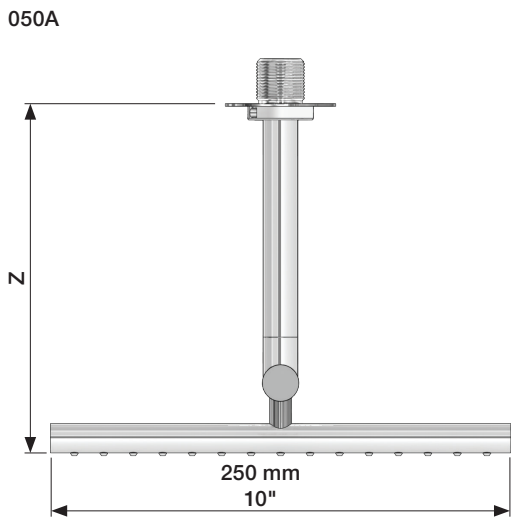

VOLA 050, 050A, 050K

Fitting instruction
 Montageanleitung
 Monteringsvejledning
 Monteringsvægledning
 Montage hanleiding
 Manuel de montage

Data	-100	Std.	+100	+200
X	440 mm 17"	540 mm 21"	640 mm 25"	740 mm 29"
Y	205 mm 8"	310 mm 12"	405 mm 16"	505 mm 20"
Z	-	190 mm 7 1/2"	290 mm 11 3/8"	390 mm 15 3/8"

Data	Bar:	1	2	3	4	5
051/051A	(l/min) (Gal/min)	13 3.5	19 5.0	23 6.1	26 7.0	30 7.8
051K	(l/min) (Gal/min)	5 1.3	5 1.3	5 1.3	5 1.3	5 1.3
Max. 65°C. 150°F						

Service - VR556

050 + 050A

050 & 050A

050A
Locking screw
Sicherungsschraube
Sikringskrue
Fästskruv
Borgschroef
Vis de verrouillage

Extension
Verlängerung

T Min. 3 mm
Max. 65 mm

Forlængerdele
Förlängning

Y Min. 48 mm
Max. 110 mm

T	Y	VR2019 (VR1020): 050K VR2021 (VR1020): 050 VR2219 (VR1021): 050A
3 - 15 mm	110 - 98 mm	Std.
15 - 25 mm	98 - 88 mm	+10
25 - 35 mm	88 - 78 mm	+20
35 - 45 mm	78 - 68 mm	+30
45 - 55 mm	68 - 58 mm	+40
55 - 65 mm	58 - 48 mm	+50