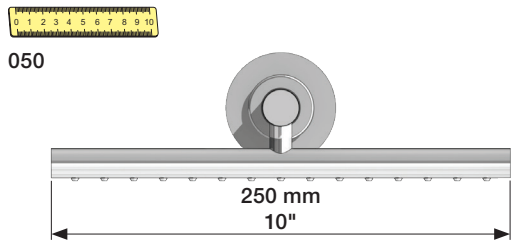

VOLA 050, 050A, 050K

Fitting instruction
 Montageanleitung
 Monteringsvejledning
 Monteringsvægledning
 Montage hanleiding
 Manuel de montage

Data	-100	Std.	+100	+200
X	440 mm 17"	540 mm 21"	640 mm 25"	740 mm 29"
Y	205 mm 8"	310 mm 12"	405 mm 16"	505 mm 20"
Z	-	190 mm 7 1/2"	290 mm 11 3/8"	390 mm 15 3/8"

Data	Bar:	1	2	3	4	5
051/051A	(l/min) (Gal/min)	13 3.5	19 5.0	23 6.1	26 7.0	30 7.8
051K	(l/min) (Gal/min)	5 1.3	5 1.3	5 1.3	5 1.3	5 1.3
Max. 65°C. 150°F						

Service - VR556

050 + 050A

050 & 050A

050A
Locking screw
Sicherungsschraube
Sikringskrue
Fästskruv
Borgschroef
Vis de verrouillage

Extension
Verlängerung

T Min. 3 mm
Max. 65 mm

Forlængerdele
Förlängning

Y Min. 48 mm
Max. 110 mm

T	Y	VR2019 (VR1020): 050K VR2021 (VR1020): 050 VR2219 (VR1021): 050A
3 - 15 mm	110 - 98 mm	Std.
15 - 25 mm	98 - 88 mm	+10
25 - 35 mm	88 - 78 mm	+20
35 - 45 mm	78 - 68 mm	+30
45 - 55 mm	68 - 58 mm	+40
55 - 65 mm	58 - 48 mm	+50