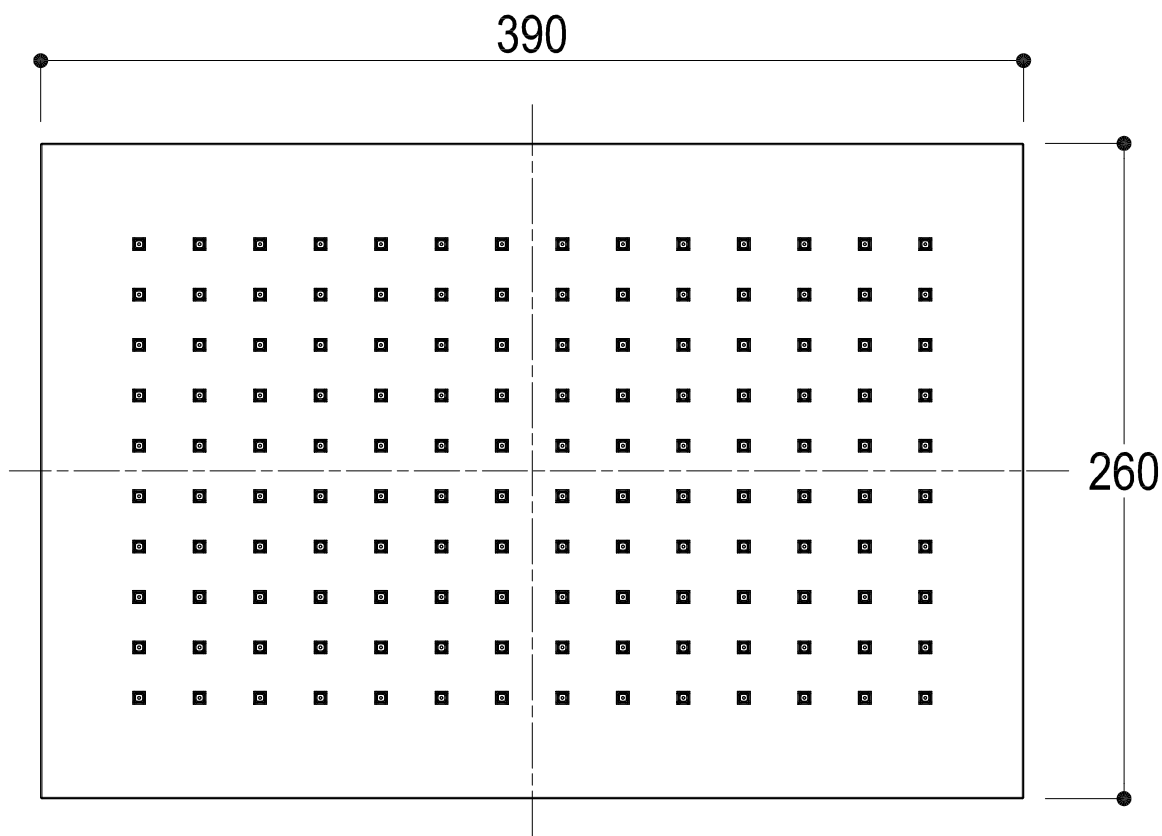

SCHEDA TECNICA / TECHNICAL DATA

Vista ISO

 <p>RUBINETTERIE Ritmonio 13019 VARALLO _ (VC) _ ITALY</p>	SERIE	ALMENOINDUE	CODICE	2126	DATA EMISSIONE	27/04/09
	DENOMINAZIONE					
Soffione per doccia in acciaio inox _ 250x400						
Stainless steel shower head _ 250x400						
REVISIONE	rev.1 - 17/04/12		EMESSO	ZUMELLA	APPROVATO	GIUSTO