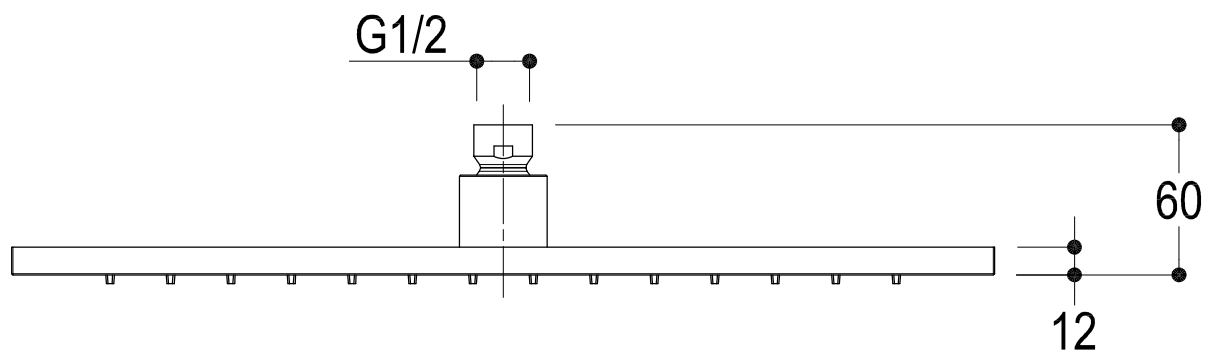

SCHEDA TECNICA / TECHNICAL DATA

Vista ISO

 <p>RUBINETTERIE Ritmonio 13019 VARALLO _ (VC) _ ITALY</p>	SERIE	ALMENOINDUE	CODICE	2126	DATA EMISSIONE	27/04/09
	DENOMINAZIONE					
Soffione per doccia in acciaio inox _ 250x400						
Stainless steel shower head _ 250x400						
REVISIONE	rev.1 - 17/04/12		EMESSO	ZUMELLA	APPROVATO	GIUSTO