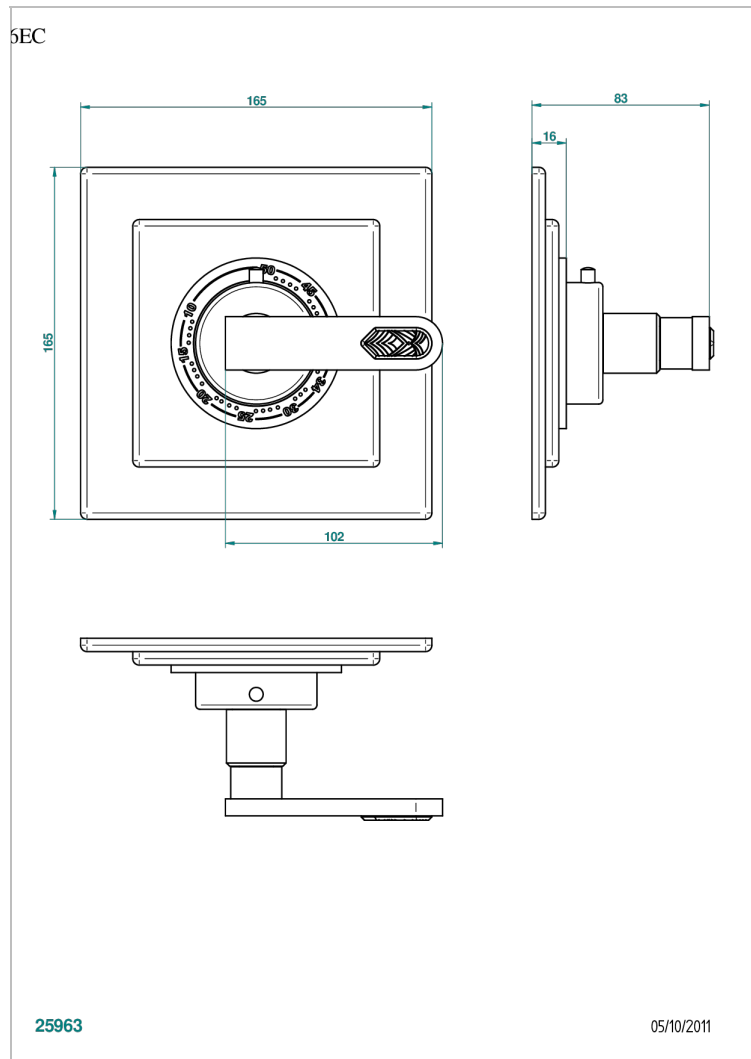

PROFIL С РУКОЯТКАМИ С ИНКРУСТАЦИЕЙ LALIQUE

THG[®]
PARIS

A6H-15EN16EC

Ручка регулировки для термостата EURO THERM N°8105N, 8200N, 8300

ХАРАКТЕРИСТИКИ

- Profil с рукоятками с инкрустацией Lalique
- Ручка регулировки для термостата EURO THERM N°8105N, 8200N, 8300

СВЯЗАННЫЕ ТОВАРНЫЕ ПОЗИЦИИ

- Ref. G00-8105N Термостат 1/2" EURO THERM - 28 л/мин с восковым картриджом
- Ref. G00-8200N Термостат 3/4" EURO THERM - 80 л/мин

ДОСТУПНЫЕ ВАРИАНТЫ ПОКРЫТИЙ

Blush PVD - H62	Аранья (чёрный никель) - D24	Матовый никель - C01	Покрытие PVD матовая бронза - F34	Сатинированное золото - F03
Graphite PVD - H64	Бронза - D01	Матовый хром - C02	Покрытие PVD матовая латунь - H50	Сатинированный хром - C03
Matt Umber PVD - H67	Золото - F01	Никель - B01	Покрытие PVD матовый золотистый - H53	Светлое золото - F30
Matt blush PVD - H60	Матовая красная старинная медь - H07	Покрытие PVD бронза - F33	Покрытие PVD матовый никель - H56	Серебро с родием - F18
Matt graphite PVD - H65	Матовое золото - F07	Покрытие PVD золотистый цвет - H52	Покрытие PVD никель - H55	Состаренный никель - H28
Umber PVD - H66	Матовое светлое золото - F31	Покрытие PVD латунь - H49	Розовое золото - F27	Старинное серебро - H03