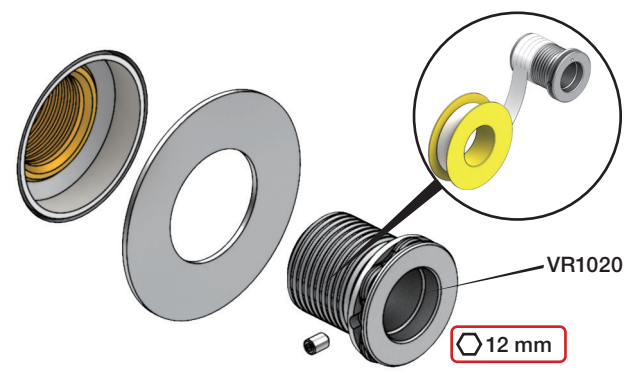

**VOLA 070, 070R, 070-HT2**

Fitting instruction  
 Montageanleitung  
 Monteringsvejledning  
 Monteringsvægledning  
 Montage hanleiding  
 Manuel de montage

Data	Bar:	1	2	3	4	5
070/070R	(l/min) (Gal/min)	9 2.5	9 2.5	9 2.5	9 2.5	9 2.5
070-HT2	(l/min) (Gal/min)	9 2.5	12 3.2	15 4.0	17 4.5	19 5
	Max. 65°C. 150°F					

**VR161:**  
 VR161K: 7 l/min - 1.8 Gal/min (Cal Green)

1

2

Extension Verlängerung      Forlængerdele Förlängning      Verlengstukken Modification

T Min. 3 mm  
Max. 65 mm

Y Min. 48 mm  
Max. 110 mm

T	Y	VR2019
3 - 15 mm	110 - 98 mm	Std.
15 - 25 mm	98 - 88 mm	+10
25 - 35 mm	88 - 78 mm	+20
35 - 45 mm	78 - 68 mm	+30
45 - 55 mm	68 - 58 mm	+40
55 - 65 mm	58 - 48 mm	+50