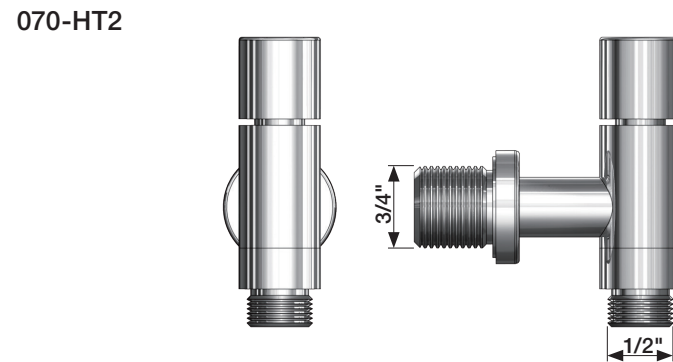

**VOLA 070, 070R, 070-HT2**

Fitting instruction  
 Montageanleitung  
 Monteringsvejledning  
 Monteringsvægledning  
 Montage hanleiding  
 Manuel de montage

Data	Bar:	1	2	3	4	5
070/070R	(l/min) (Gal/min)	9 2.5	9 2.5	9 2.5	9 2.5	9 2.5
070-HT2	(l/min) (Gal/min)	9 2.5	12 3.2	15 4.0	17 4.5	19 5
	Max. 65°C. 150°F					

**VR161:**  
 VR161K: 7 l/min - 1.8 Gal/min (Cal Green)

1

2

Extension Verlängerung      Forlængerdele Förlängning      Verlengstukken Modification

T Min. 3 mm  
Max. 65 mm

Y Min. 48 mm  
Max. 110 mm

T	Y	VR2019
3 - 15 mm	110 - 98 mm	Std.
15 - 25 mm	98 - 88 mm	+10
25 - 35 mm	88 - 78 mm	+20
35 - 45 mm	78 - 68 mm	+30
45 - 55 mm	68 - 58 mm	+40
55 - 65 mm	58 - 48 mm	+50