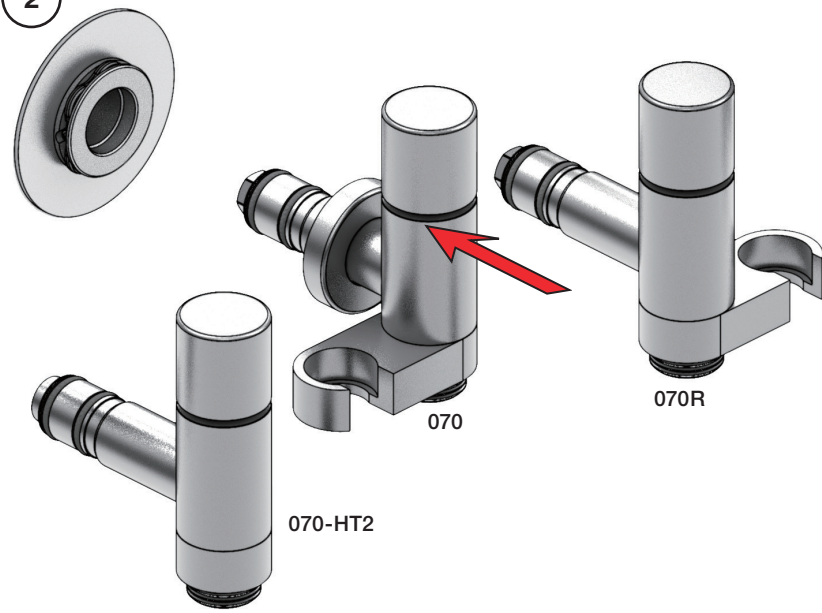

**VOLA 070, 070R, 070-HT2**

Fitting instruction  
 Montageanleitung  
 Monteringsvejledning  
 Monteringsvægledning  
 Montage hanleiding  
 Manuel de montage

Data	Bar:	1	2	3	4	5
070/070R	(l/min) (Gal/min)	9 2.5	9 2.5	9 2.5	9 2.5	9 2.5
070-HT2	(l/min) (Gal/min)	9 2.5	12 3.2	15 4.0	17 4.5	19 5
	Max. 65°C. 150°F					

**VR161:**  
 VR161K: 7 l/min - 1.8 Gal/min (Cal Green)

1

2

Extension Verlängerung      Forlængerdele Förlängning      Verlengstukken Modification

T Min. 3 mm  
Max. 65 mm

Y Min. 48 mm  
Max. 110 mm

T	Y	VR2019
3 - 15 mm	110 - 98 mm	Std.
15 - 25 mm	98 - 88 mm	+10
25 - 35 mm	88 - 78 mm	+20
35 - 45 mm	78 - 68 mm	+30
45 - 55 mm	68 - 58 mm	+40
55 - 65 mm	58 - 48 mm	+50