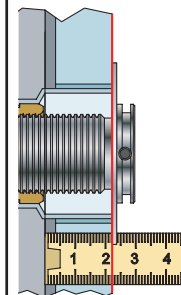

**VOLA 070, 070R, 070-HT2**

Fitting instruction  
 Montageanleitung  
 Monteringsvejledning  
 Monteringsvægledning  
 Montage hanleiding  
 Manuel de montage

Data	Bar:	1	2	3	4	5
070/070R	(l/min) (Gal/min)	9 2.5	9 2.5	9 2.5	9 2.5	9 2.5
070-HT2	(l/min) (Gal/min)	9 2.5	12 3.2	15 4.0	17 4.5	19 5
	Max. 65°C. 150°F					

**VR161:**  
 VR161K: 7 l/min - 1.8 Gal/min (Cal Green)

1

2

Extension Verlängerung      Forlængerdele Förlängning      Verlengstukken Modification

T Min. 3 mm  
Max. 65 mm

Y Min. 48 mm  
Max. 110 mm

T	Y	VR2019
3 - 15 mm	110 - 98 mm	Std.
15 - 25 mm	98 - 88 mm	+10
25 - 35 mm	88 - 78 mm	+20
35 - 45 mm	78 - 68 mm	+30
45 - 55 mm	68 - 58 mm	+40
55 - 65 mm	58 - 48 mm	+50