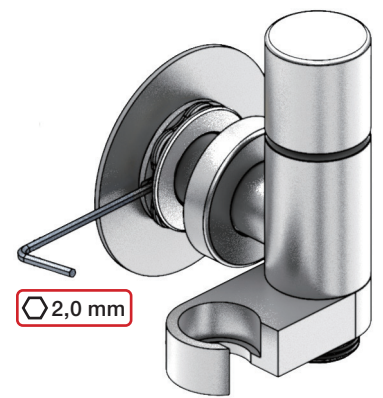

1

2

Extension Verlängerung   Forlængerdele Förlängning   Verlengstukken Modification

T Min. 3 mm
Max. 65 mm

Y Min. 48 mm
Max. 110 mm

T	Y	VR2019
3 - 15 mm	110 - 98 mm	Std.
15 - 25 mm	98 - 88 mm	+10
25 - 35 mm	88 - 78 mm	+20
35 - 45 mm	78 - 68 mm	+30
45 - 55 mm	68 - 58 mm	+40
55 - 65 mm	58 - 48 mm	+50

3

2

VR2019+