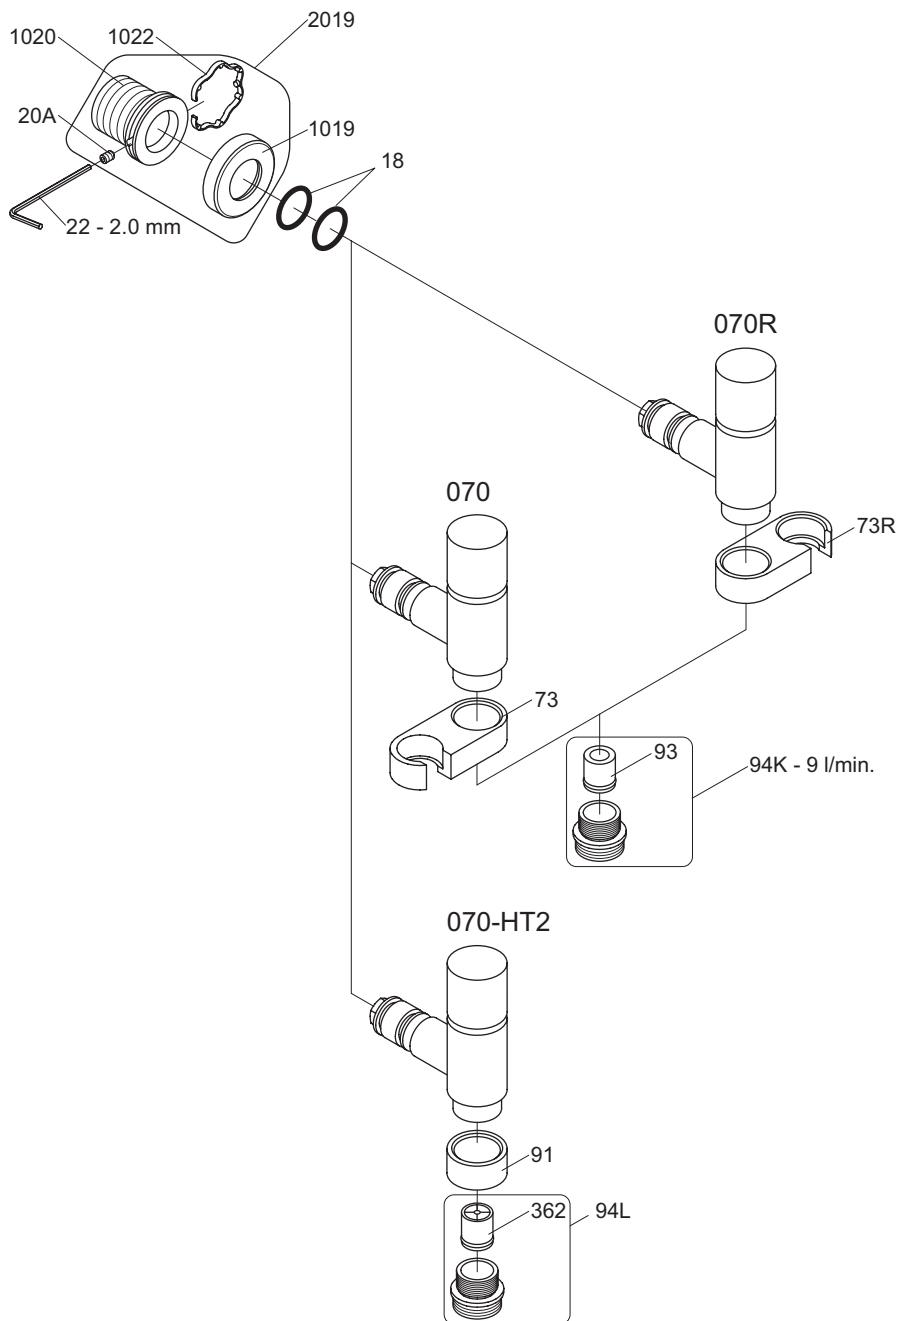

**VOLA 070, 070R, 070-HT2**

Fitting instruction  
 Montageanleitung  
 Monteringsvejledning  
 Monteringsvægledning  
 Montage hanleiding  
 Manuel de montage

Data	Bar:	1	2	3	4	5
070/070R	(l/min) (Gal/min)	9 2.5	9 2.5	9 2.5	9 2.5	9 2.5
070-HT2	(l/min) (Gal/min)	9 2.5	12 3.2	15 4.0	17 4.5	19 5
	Max. 65°C. 150°F					

**VR161:**  
 VR161K: 7 l/min - 1.8 Gal/min (Cal Green)

1

2

Extension Verlängerung      Forlængerdele Förlängning      Verlengstukken Modification

T Min. 3 mm  
Max. 65 mm

Y Min. 48 mm  
Max. 110 mm

T	Y	VR2019
3 - 15 mm	110 - 98 mm	Std.
15 - 25 mm	98 - 88 mm	+10
25 - 35 mm	88 - 78 mm	+20
35 - 45 mm	78 - 68 mm	+30
45 - 55 mm	68 - 58 mm	+40
55 - 65 mm	58 - 48 mm	+50

3

2

VR2019+

VR1020K: VR20A, VR22, VR1020, VR1022  
 VR2019: VR20A, VR22, VR1019, VR1020, VR1022

vola  
 Lunavej 2  
 DK-8700 Horsens  
 Tlf : + 45 7023 5500  
 sales@vola.com  
 www.vola.com

## VOLA 070, 070R 070-HT2

Date  
 Apr. 21

Rev.  
 5

Sheet  
 SB 16