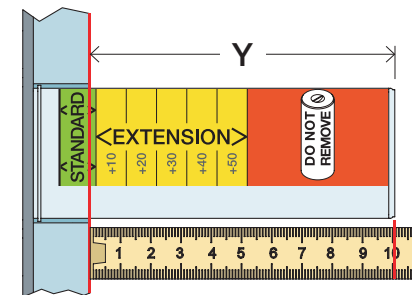

**VOLA 070, 070R, 070-HT2**

Fitting instruction  
 Montageanleitung  
 Monteringsvejledning  
 Monteringsvægledning  
 Montage hanleiding  
 Manuel de montage

Data	Bar:	1	2	3	4	5
070/070R	(l/min) (Gal/min)	9 2.5	9 2.5	9 2.5	9 2.5	9 2.5
070-HT2	(l/min) (Gal/min)	9 2.5	12 3.2	15 4.0	17 4.5	19 5
	Max. 65°C. 150°F					

**VR161:**  
 VR161K: 7 l/min - 1.8 Gal/min (Cal Green)

1

2

Extension Verlängerung      Forlængerdele Förlängning      Verlengstukken Modification

T Min. 3 mm  
Max. 65 mm

Y Min. 48 mm  
Max. 110 mm

T	Y	VR2019
3 - 15 mm	110 - 98 mm	Std.
15 - 25 mm	98 - 88 mm	+10
25 - 35 mm	88 - 78 mm	+20
35 - 45 mm	78 - 68 mm	+30
45 - 55 mm	68 - 58 mm	+40
55 - 65 mm	58 - 48 mm	+50