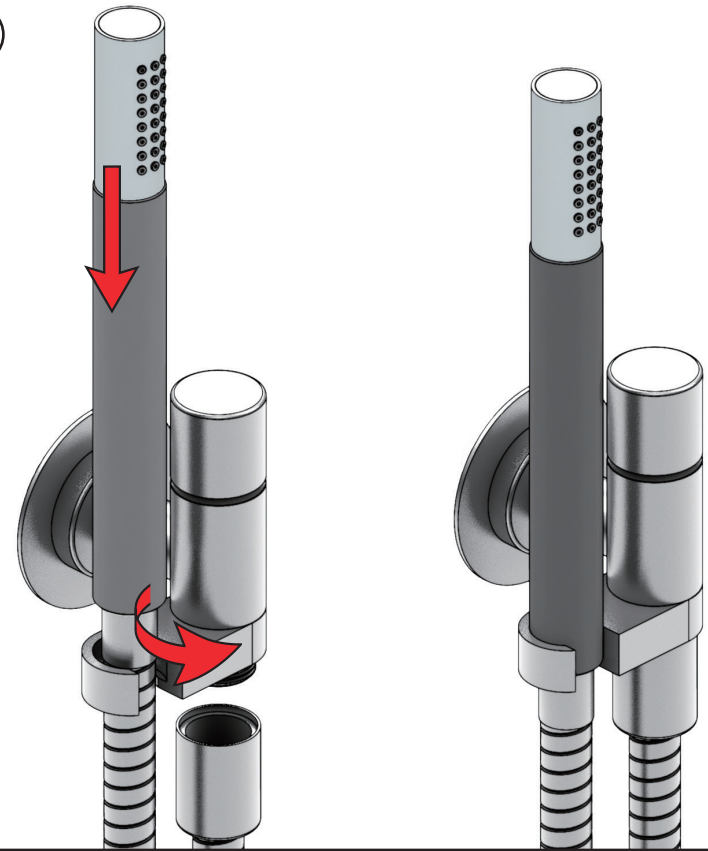

1

2

Extension Verlängerung   Forlængerdele Förlängning   Verlengstukken Modification

T Min. 3 mm
Max. 65 mm

Y Min. 48 mm
Max. 110 mm

T	Y	VR2019
3 - 15 mm	110 - 98 mm	Std.
15 - 25 mm	98 - 88 mm	+10
25 - 35 mm	88 - 78 mm	+20
35 - 45 mm	78 - 68 mm	+30
45 - 55 mm	68 - 58 mm	+40
55 - 65 mm	58 - 48 mm	+50

3

2

VR2019+