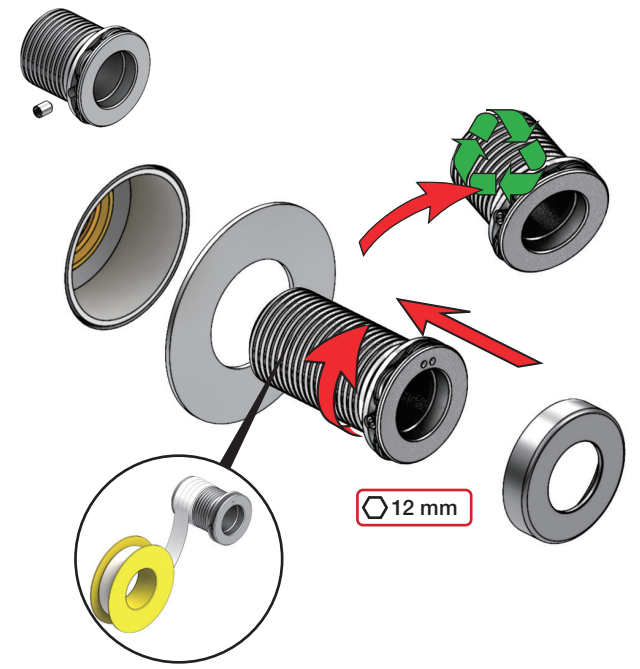

1

2

Extension Verlängerung   Forlængerdele Förlängning   Verlengstukken Modification

T Min. 3 mm
Max. 65 mm

Y Min. 48 mm
Max. 110 mm

T	Y	VR2019
3 - 15 mm	110 - 98 mm	Std.
15 - 25 mm	98 - 88 mm	+10
25 - 35 mm	88 - 78 mm	+20
35 - 45 mm	78 - 68 mm	+30
45 - 55 mm	68 - 58 mm	+40
55 - 65 mm	58 - 48 mm	+50

3

2

VR2019+