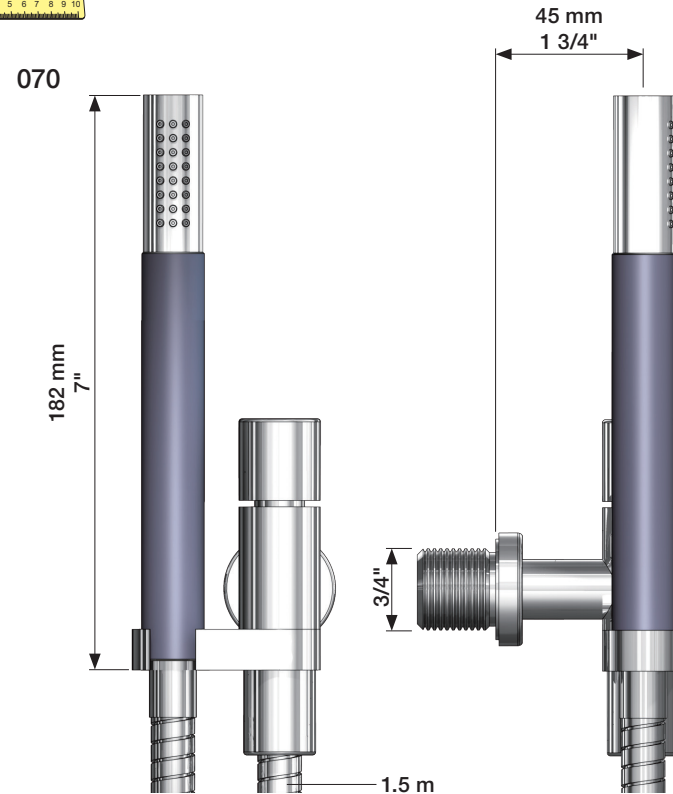

**VOLA 070, 070R, 070-HT2**

Fitting instruction  
 Montageanleitung  
 Monteringsvejledning  
 Monteringsvægledning  
 Montage hanleiding  
 Manuel de montage

Data	Bar:	1	2	3	4	5
070/070R	(l/min) (Gal/min)	9 2.5	9 2.5	9 2.5	9 2.5	9 2.5
070-HT2	(l/min) (Gal/min)	9 2.5	12 3.2	15 4.0	17 4.5	19 5
	Max. 65°C. 150°F					

**VR161:**  
 VR161K: 7 l/min - 1.8 Gal/min (Cal Green)

1

2

Extension Verlängerung      Forlængerdele Förlängning      Verlengstukken Modification

T Min. 3 mm  
Max. 65 mm

Y Min. 48 mm  
Max. 110 mm

T	Y	VR2019
3 - 15 mm	110 - 98 mm	Std.
15 - 25 mm	98 - 88 mm	+10
25 - 35 mm	88 - 78 mm	+20
35 - 45 mm	78 - 68 mm	+30
45 - 55 mm	68 - 58 mm	+40
55 - 65 mm	58 - 48 mm	+50