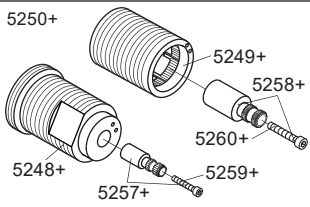

5400/5600: 5400A3/ 5600A3: 5400A4:

5600A4:

14 mm

	L	L1	L2	H	H1	D
5400DV	395 mm 15 1/2"	264 mm 10"	268 mm 10"	95 mm 3 3/4"	170 mm 6 3/4"	70 mm 2 3/4"
5100, 5200V, 5300, 5400V, 5600V	490 mm 19 1/2"	359 mm 14"	367 mm 14 1/2"			
5100X, 5400NV, 5400TV	570 mm 19 1/2"	439 mm 17"	447 mm 17 5/8"			
5400FV, 5400RV	649 mm 25 1/2"	519 mm 20 3/8"	522 mm 20 1/2"			

**1.** MAX. 16 Bar  
 232 Psi

**2.** MAX. 4 Bar  
 58 Psi

**! Water - Wasser - Vand - Vatten - Water - Leau !**  
**! MAX 1 Minute - Minut - Minuut !**

5400VA3

- NR51: VR5251, VR2279+B+C, VR2A
- NR52: VR5252, VR5253, VR5255, VR5256, VR2279+B+C, VR3113, VR2A
- NR64: VR5251, VR2279+B+C, VR2A
- VR5250+: VR5248+, VR5249+, VR5257, VR5258, VR5259, VR5260
- VR5257+: VR5257+, VR5259+
- VR5258+: VR5258+, VR5260+
- VR5268+: 2xVR2C, VR1902, VR5268
- VR5410+: 2xVR2C, VR718, VR5270+