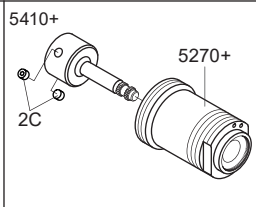

5400/5600: 5400A3/ 5600A3: 5400A4:

5600A4:

14 mm

	L	L1	L2	H	H1	D
5400DV	395 mm 15 1/2"	264 mm 10"	268 mm 10"	95 mm 3 3/4"	170 mm 6 3/4"	70 mm 2 3/4"
5100, 5200V, 5300, 5400V, 5600V	490 mm 19 1/2"	359 mm 14"	367 mm 14 1/2"			
5100X, 5400NV, 5400TV	570 mm 19 1/2"	439 mm 17"	447 mm 17 5/8"			
5400FV, 5400RV	649 mm 25 1/2"	519 mm 20 3/8"	522 mm 20 1/2"			

**1.** MAX. 16 Bar  
 232 Psi

**2.** MAX. 4 Bar  
 58 Psi

**! Water - Wasser - Vand - Vatten - Water - Leau !**  
**! MAX 1 Minute - Minut - Minuut !**

5400VA3

- NR51: VR5251, VR2279+B+C, VR2A
- NR52: VR5252, VR5253, VR5255, VR5256, VR2279+B+C, VR3113, VR2A
- NR64: VR5251, VR2279+B+C, VR2A
- VR5250+: VR5248+, VR5249+, VR5257, VR5258, VR5259, VR5260
- VR5257+: VR5257+, VR5259+
- VR5258+: VR5258+, VR5260+
- VR5268+: 2xVR2C, VR1902, VR5268
- VR5410+: 2xVR2C, VR718, VR5270+