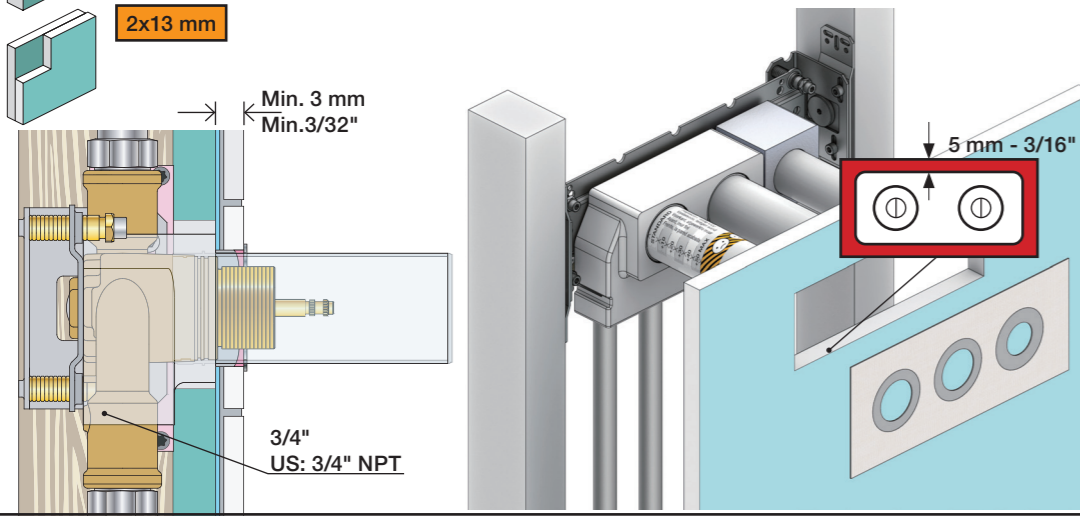

5400/5600: 5400A3/ 5600A3: 5400A4:

5600A4:

14 mm

	L	L1	L2	H	H1	D
5400DV	395 mm 15 1/2"	264 mm 10"	268 mm 10"	95 mm 3 3/4"	170 mm 6 3/4"	70 mm 2 3/4"
5100, 5200V, 5300, 5400V, 5600V	490 mm 19 1/2"	359 mm 14"	367 mm 14 1/2"			
5100X, 5400NV, 5400TV	570 mm 19 1/2"	439 mm 17"	447 mm 17 5/8"			
5400FV, 5400RV	649 mm 25 1/2"	519 mm 20 3/8"	522 mm 20 1/2"			

**2x13 mm** Lightweight wall  
 Leichtwand  
 Let væg

Lätta konstruktion  
 Holle wandconstructie  
 Construction légère

**1x15 mm**  
**1x18 mm**  
**1x20 mm**

Lightweight wall  
 Leichtwand  
 Let væg

Lätta konstruktion  
 Holle wandconstructie  
 Construction légère