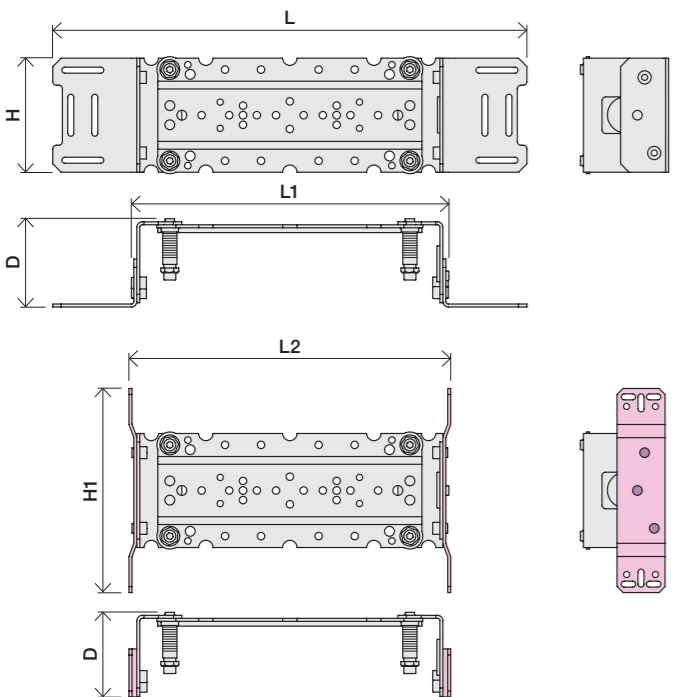

X	VR5250/VR5410/VR2019
37 - 49 mm	Std.
27 - 37 mm	+10
17 - 27 mm	+20
7 - 17 mm	+30
-3 - 7 mm	+40
-13 - -3 mm	+50

Fitting of extension  
 Montage von verlängerung  
 Montering af forlængerdele  
 Montering av förlängning

VR5250

Montage van de verlengstukken  
 Montage des rallonges

VR2019+, VR2119+

12 mm

VR5410

5400:  
5600:

5400A3/A4:  
5600A3/A4:

32 mm

5400/5600: 5400A3/ 5600A3: 5400A4:

5600A4:

14 mm

	L	L1	L2	H	H1	D
5400DV	395 mm 15 1/2"	264 mm 10"	268 mm 10"	95 mm 3 3/4"	170 mm 6 3/4"	70 mm 2 3/4"
5100, 5200V, 5300, 5400V, 5600V	490 mm 19 1/2"	359 mm 14"	367 mm 14 1/2"			
5100X, 5400NV, 5400TV	570 mm 19 1/2"	439 mm 17"	447 mm 17 5/8"			
5400FV, 5400RV	649 mm 25 1/2"	519 mm 20 3/8"	522 mm 20 1/2"			

**2x13 mm** Lightweight wall  
 Leichtwand  
 Let væg

Lätta konstruktion  
 Holle wandconstructie  
 Construction légère

**1x15 mm**  
**1x18 mm**  
**1x20 mm**

Lightweight wall  
 Leichtwand  
 Let væg

Lätta konstruktion  
 Holle wandconstructie  
 Construction légère