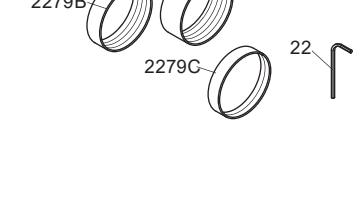

5400/5600: 5400A3/ 5600A3: 5400A4:

5600A4:

14 mm

	L	L1	L2	H	H1	D
5400DV	395 mm 15 1/2"	264 mm 10"	268 mm 10"	95 mm 3 3/4"	170 mm 6 3/4"	70 mm 2 3/4"
5100, 5200V, 5300, 5400V, 5600V	490 mm 19 1/2"	359 mm 14"	367 mm 14 1/2"			
5100X, 5400NV, 5400TV	570 mm 19 1/2"	439 mm 17"	447 mm 17 5/8"			
5400FV, 5400RV	649 mm 25 1/2"	519 mm 20 3/8"	522 mm 20 1/2"			

**2x13 mm** Lightweight wall  
 Leichtwand  
 Let væg

Lätta konstruktion  
 Holle wandconstructie  
 Construction légère

**1x15 mm**  
**1x18 mm**  
**1x20 mm**

Lightweight wall  
 Leichtwand  
 Let væg

Lätta konstruktion  
 Holle wandconstructie  
 Construction légère

**1.** MAX. 16 Bar  
 232 Psi

**2.** MAX. 4 Bar  
 58 Psi

**! Water - Wasser - Vand - Vatten - Water - Leau !**  
**! MAX 1 Minute - Minut - Minuut !**

5400VA3

- NR51: VR5251, VR2279+B+C, VR2A
- NR52: VR5252, VR5253, VR5255, VR5256, VR2279+B+C, VR3113, VR2A
- NR64: VR5251, VR2279+B+C, VR2A
- VR5250+: VR5248+, VR5249+, VR5257, VR5258, VR5259, VR5260
- VR5257+: VR5257+, VR5259+
- VR5258+: VR5258+, VR5260+
- VR5268+: 2xVR2C, VR1902, VR5268
- VR5410+: 2xVR2C, VR718, VR5270+