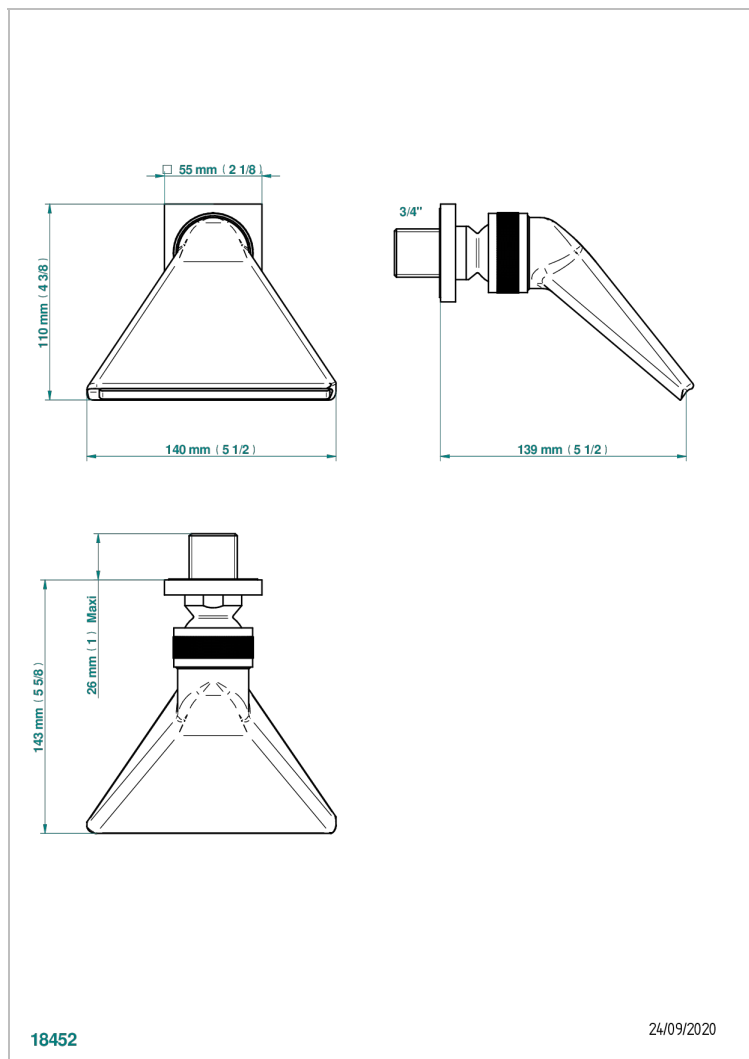

# BELUGA С РУКОЯТКАМИ

G1U-3640

Лейка душевая Спорт 3/4"

THG<sup>®</sup>  
PARIS

## ХАРАКТЕРИСТИКИ

- Beluga с рукоятками
- Лейка душевая Спорт 3/4"