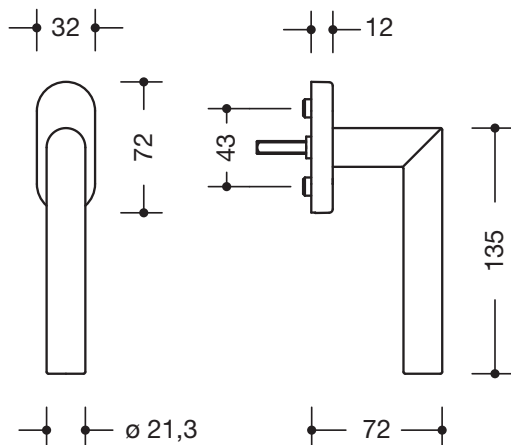

Fenstergriff 162PCFG.2

Modell 162 aus Polyamid, Durchmesser 21,3 mm, 135 mm lang, mit 90 Grad-Rastpunkten und 7 mm Vierkantstift, Länge 30 mm vorstehend (andere Längen und 45 Grad-Rastung auf Anfrage).

Vormontiert auf Ovalrosette 72 x 32 mm, mit Stützapfen Durchmesser 10 mm, verdeckte Verschraubung, Schraublochabstand 43 mm, Abdeckkappe aus Polyamid. Lieferung ohne Befestigungsschrauben.

Abmessungen in mm