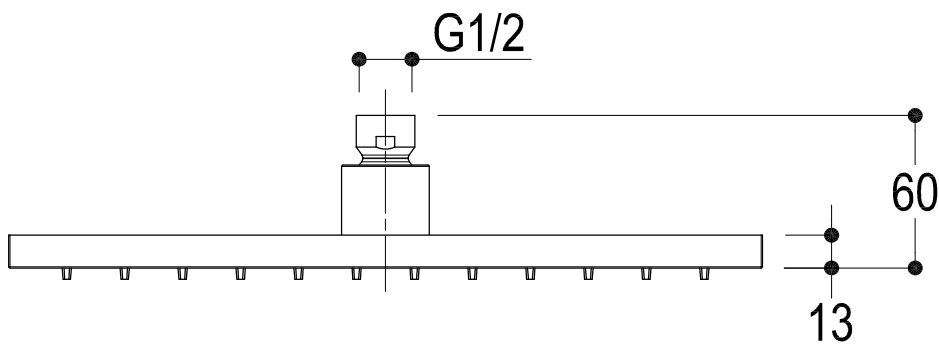

# SCHEDA TECNICA / TECHNICAL DATA

Vista ISO

 <p>RUBINETTERIE <b>Ritmonio</b> 13019 VARALLO _ (VC) _ ITALY</p>	SERIE	ACCESSORI	CODICE	DATA EMISSIONE
			75A012	13/03/13
REVISIONE	DENOMINAZIONE			
	Soffione per doccia in ABS _ 300x300 ABS shower head _ 300x300			
	EMESSO	ZUMELLA	APPROVATO	GIUSTO