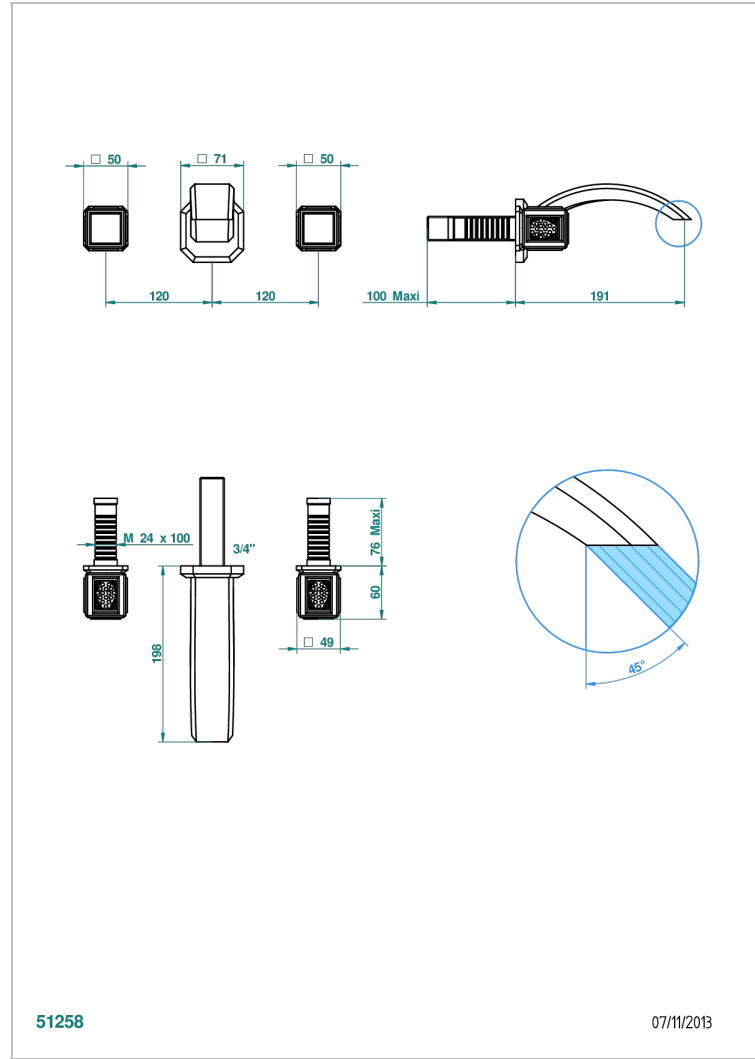

# METROPOLIS С ЧЕРНЫМ ХРУСТАЛЕМ

A2L-40GB

Внешняя часть смесителя встраиваемого в стену для раковины на три отверстия с изливом ГОЛИАФ

THG<sup>®</sup>  
PARIS

## ХАРАКТЕРИСТИКИ

- Metropolis с чёрным хрусталём
- Внешняя часть смесителя встраиваемого в стену для раковины на три отверстия с изливом ГОЛИАФ

## СВЯЗАННЫЕ ТОВАРНЫЕ ПОЗИЦИИ

- Ref. G00-40AC Встраиваемая часть смесителя настенного на три отверстия (не рукоят.)
- Ref. G00-40AM Встраиваемая часть смесителя настенного на 3 отверстия на пластине (рукоят.)