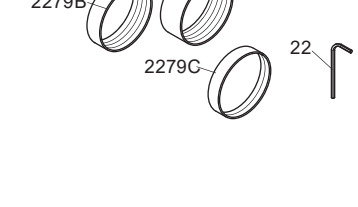

5400A3/A4:  
5600A3/A4:

5400/5600: 5400A3/ 5600A3: 5400A4:  
5600A4:

32 mm

14 mm

**2x13 mm** Lightweight wall  
 Leichtwand  
 Let væg

Lätta konstruktion  
 Holle wandconstructie  
 Construction légère

**1x15 mm**  
**1x18 mm**  
**1x20 mm**

Lightweight wall  
 Leichtwand  
 Let væg

Lätta konstruktion  
 Holle wandconstructie  
 Construction légère

Masonry  
 Mauerwerk  
 Murverk

Murverk  
 Massieve wand  
 Mur Plein

**2** Test Pressure  
 Prüfdruck  
 testtryk  
 Test tryk  
 Test druk  
 test de pression

**1.** MAX. 16 Bar  
 232 Psi

**2.** MAX. 4 Bar  
 58 Psi

**! Water - Wasser - Vand - Vatten - Water - Leau !**  
**! MAX 1 Minute - Minut - Minuut !**

5400VA3

- NR51: VR5251, VR2279+B+C, VR2A
- NR52: VR5252, VR5253, VR5255, VR5256, VR2279+B+C, VR3113, VR2A
- NR64: VR5251, VR2279+B+C, VR2A
- VR5250+: VR5248+, VR5249+, VR5257, VR5258, VR5259, VR5260
- VR5257+: VR5257+, VR5259+
- VR5258+: VR5258+, VR5260+
- VR5268+: 2xVR2C, VR1902, VR5268
- VR5410+: 2xVR2C, VR718, VR5270+