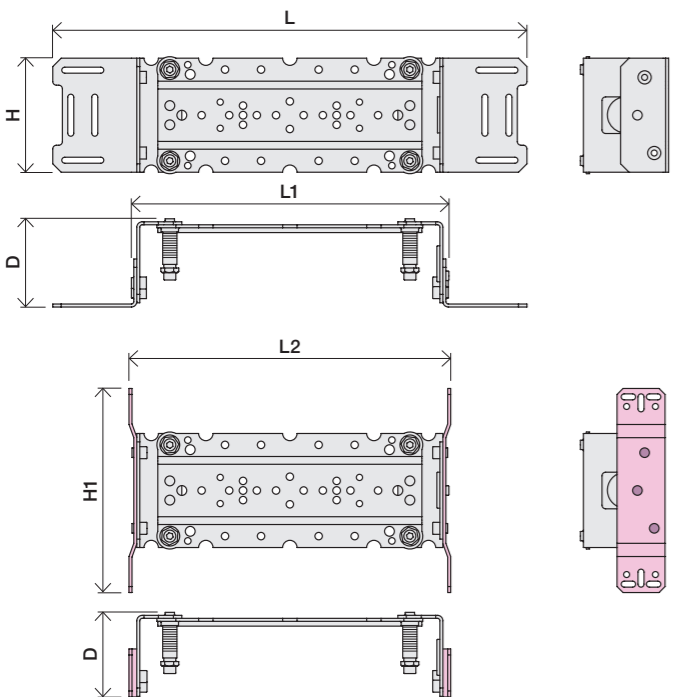

VOLA 5100, 5100X, 5200V, 5300  
 VOLA 5400DV, 5400V, 5400NV & A3/A4  
 VOLA 5400TV, 5400FV, 5400RV & A3/A4  
 VOLA 5600V & A3/A4

Fitting instruction  
 Montageanleitung  
 Monteringsvejledning

Monteringsvægledning  
 Montage hanleiding  
 Manuel de montage

www.vola.com  
 5000\_V2\_40998504

	L	L1	L2	H	H1	D
5400DV	395 mm 15 1/2"	264 mm 10"	268 mm 10"	95 mm 3 3/4"	170 mm 6 3/4"	70 mm 2 3/4"
5100, 5200V, 5300, 5400V, 5600V	490 mm 19 1/2"	359 mm 14"	367 mm 14 1/2"			
5100X, 5400NV, 5400TV	570 mm 19 1/2"	439 mm 17"	447 mm 17 5/8"			
5400FV, 5400RV	649 mm 25 1/2"	519 mm 20 3/8"	522 mm 20 1/2"			

VR968: To be ordered separately.  
 Werden separat bestellt.  
 Bestilles separat.  
 Beställs separat.  
 Apart te bestellen.  
 À commander séparément.

**A** Max.: 10 Bar/145 psi  
 Max. 65°C, 150°F

USA: Minimum flow rate: 1.8 gpm.  
 AUS - Hot water inlet: Max. 50°C, 122°F. (AS 4032)