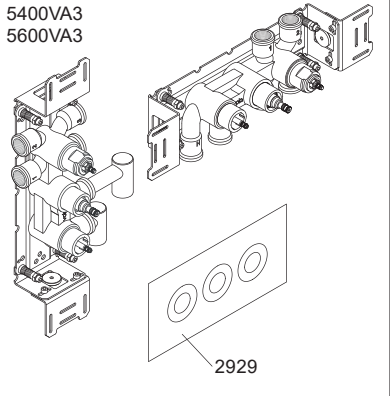

**1.** MAX. 16 Bar  
 232 Psi

**2.** MAX. 4 Bar  
 58 Psi

**! Water - Wasser - Vand - Vatten - Water - Leau !**  
**! MAX 1 Minute - Minut - Minuut !**

5400VA3

- NR51: VR5251, VR2279+B+C, VR2A
- NR52: VR5252, VR5253, VR5255, VR5256, VR2279+B+C, VR3113, VR2A
- NR64: VR5251, VR2279+B+C, VR2A
- VR5250+: VR5248+, VR5249+, VR5257, VR5258, VR5259, VR5260
- VR5257+: VR5257+, VR5259+
- VR5258+: VR5258+, VR5260+
- VR5268+: 2xVR2C, VR1902, VR5268
- VR5410+: 2xVR2C, VR718, VR5270+