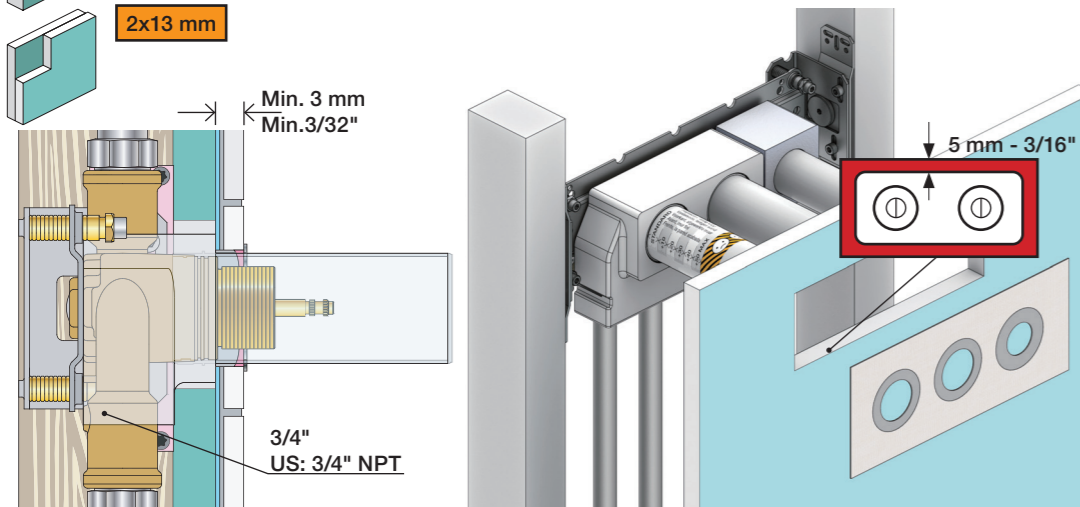

5400A3/A4:  
5600A3/A4:

5400/5600: 5400A3/ 5600A3: 5400A4:  
5600A4:

32 mm

14 mm

**2x13 mm** Lightweight wall  
 Leichtwand  
 Let væg

Lätta konstruktion  
 Holle wandconstructie  
 Construction légère

**1x15 mm**  
**1x18 mm**  
**1x20 mm**

Lightweight wall  
 Leichtwand  
 Let væg

Lätta konstruktion  
 Holle wandconstructie  
 Construction légère

Masonry  
 Mauerwerk  
 Murverk

Murverk  
 Massieve wand  
 Mur Plein

**2** Test Pressure  
 Prüfdruck  
 testtryk  
 Test tryk  
 Test druk  
 test de pression