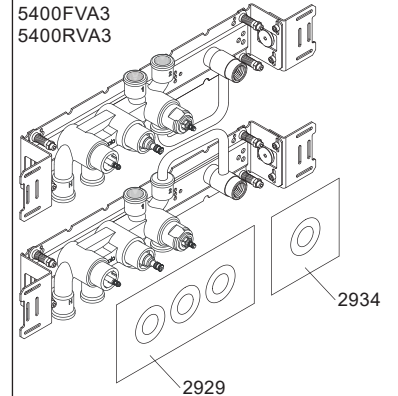

**1.** MAX. 16 Bar  
 232 Psi

**2.** MAX. 4 Bar  
 58 Psi

**! Water - Wasser - Vand - Vatten - Water - Leau !**  
**! MAX 1 Minute - Minut - Minuut !**

5400VA3

- NR51: VR5251, VR2279+B+C, VR2A
- NR52: VR5252, VR5253, VR5255, VR5256, VR2279+B+C, VR3113, VR2A
- NR64: VR5251, VR2279+B+C, VR2A
- VR5250+: VR5248+, VR5249+, VR5257, VR5258, VR5259, VR5260
- VR5257+: VR5257+, VR5259+
- VR5258+: VR5258+, VR5260+
- VR5268+: 2xVR2C, VR1902, VR5268
- VR5410+: 2xVR2C, VR718, VR5270+