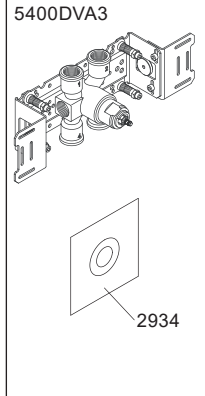

www.vola.com  
 5000\_V2\_40998504

	L	L1	L2	H	H1	D
5400DV	395 mm 15 1/2"	264 mm 10"	268 mm 10"	95 mm 3 3/4"	170 mm 6 3/4"	70 mm 2 3/4"
5100, 5200V, 5300, 5400V, 5600V	490 mm 19 1/2"	359 mm 14"	367 mm 14 1/2"			
5100X, 5400NV, 5400TV	570 mm 19 1/2"	439 mm 17"	447 mm 17 5/8"			
5400FV, 5400RV	649 mm 25 1/2"	519 mm 20 3/8"	522 mm 20 1/2"			

5400A3/A4:  
5600A3/A4:

5400/5600: 5400A3/ 5600A3: 5400A4:  
5600A4:

32 mm

14 mm

**2x13 mm** Lightweight wall  
 Leichtwand  
 Let væg

Lätta konstruktion  
 Holle wandconstructie  
 Construction légère

**1x15 mm**  
**1x18 mm**  
**1x20 mm**

**1.** MAX. 16 Bar  
 232 Psi

**2.** MAX. 4 Bar  
 58 Psi

**! Water - Wasser - Vand - Vatten - Water - Leau !**  
**! MAX 1 Minute - Minut - Minuut !**

5400VA3

- NR51: VR5251, VR2279+B+C, VR2A
- NR52: VR5252, VR5253, VR5255, VR5256, VR2279+B+C, VR3113, VR2A
- NR64: VR5251, VR2279+B+C, VR2A
- VR5250+: VR5248+, VR5249+, VR5257, VR5258, VR5259, VR5260
- VR5257+: VR5257+, VR5259+
- VR5258+: VR5258+, VR5260+
- VR5268+: 2xVR2C, VR1902, VR5268
- VR5410+: 2xVR2C, VR718, VR5270+