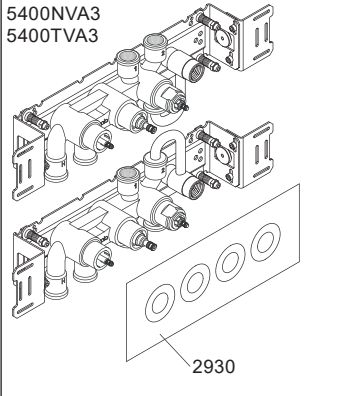

**1.** MAX. 16 Bar  
 232 Psi

**2.** MAX. 4 Bar  
 58 Psi

**! Water - Wasser - Vand - Vatten - Water - Leau !**  
**! MAX 1 Minute - Minut - Minuut !**

5400VA3

- NR51: VR5251, VR2279+B+C, VR2A
- NR52: VR5252, VR5253, VR5255, VR5256, VR2279+B+C, VR3113, VR2A
- NR64: VR5251, VR2279+B+C, VR2A
- VR5250+: VR5248+, VR5249+, VR5257, VR5258, VR5259, VR5260
- VR5257+: VR5257+, VR5259+
- VR5258+: VR5258+, VR5260+
- VR5268+: 2xVR2C, VR1902, VR5268
- VR5410+: 2xVR2C, VR718, VR5270+