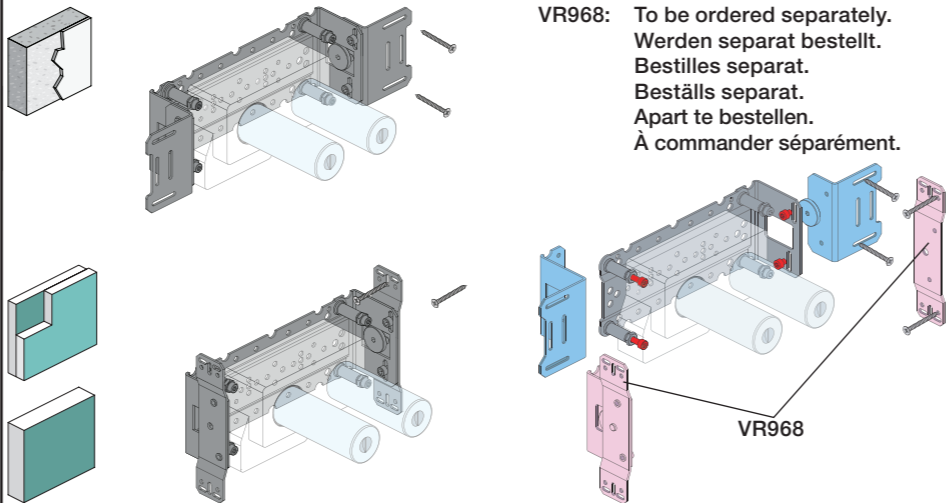

VOLA 5100, 5100X, 5200V, 5300  
 VOLA 5400DV, 5400V, 5400NV & A3/A4  
 VOLA 5400TV, 5400FV, 5400RV & A3/A4  
 VOLA 5600V & A3/A4

Fitting instruction  
 Montageanleitung  
 Monteringsvejledning

Monteringsvægledning  
 Montage hanleiding  
 Manuel de montage

www.vola.com  
 5000\_V2\_40998504

	L	L1	L2	H	H1	D
5400DV	395 mm 15 1/2"	264 mm 10"	268 mm 10"	95 mm 3 3/4"	170 mm 6 3/4"	70 mm 2 3/4"
5100, 5200V, 5300, 5400V, 5600V	490 mm 19 1/2"	359 mm 14"	367 mm 14 1/2"			
5100X, 5400NV, 5400TV	570 mm 19 1/2"	439 mm 17"	447 mm 17 5/8"			
5400FV, 5400RV	649 mm 25 1/2"	519 mm 20 3/8"	522 mm 20 1/2"			

VR968: To be ordered separately.  
 Werden separat bestellt.  
 Bestilles separat.  
 Beställs separat.  
 Apart te bestellen.  
 À commander séparément.

**A** Max.: 10 Bar/145 psi  
 Max. 65°C, 150°F

USA: Minimum flow rate: 1.8 gpm.  
 AUS - Hot water inlet: Max. 50°C, 122°F. (AS 4032)