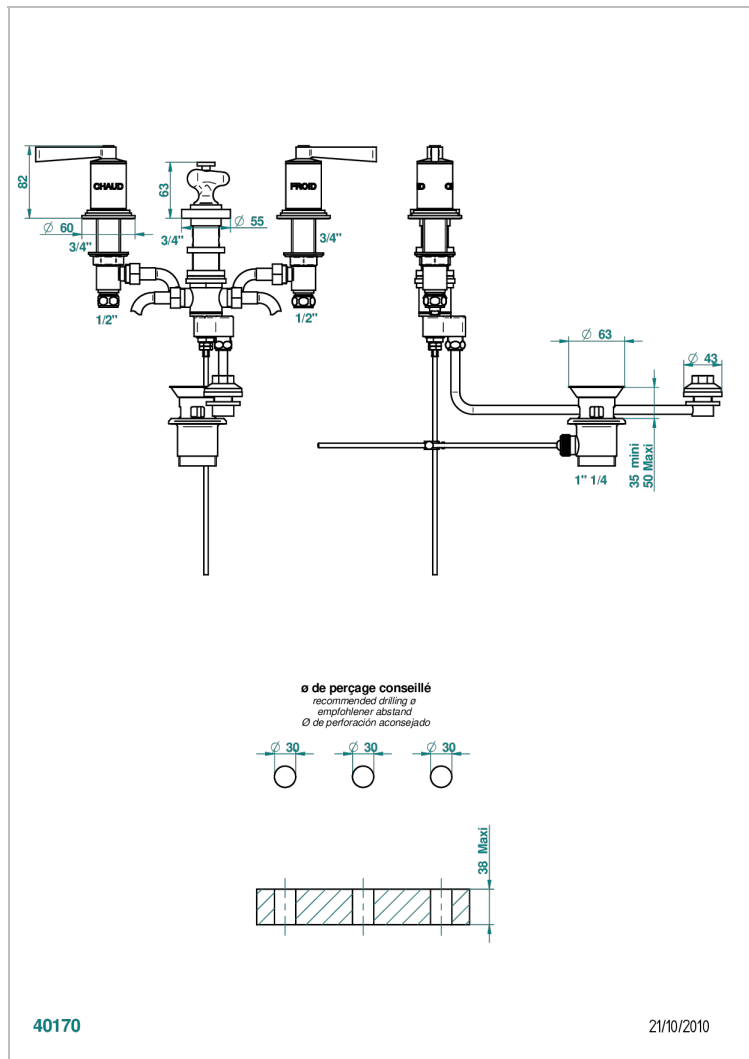

FAUBOURG - БЕЛЫЙ ФАРФОР - С РУКОЯТКАМИ

G2J-207

Смеситель для биде на три отверстия с направленным вверх распылителем и донным клапаном

ХАРАКТЕРИСТИКИ

- Faubourg - белый фарфор - с ручьятками
- Смеситель для биде на три отверстия с направленным вверх распылителем и донным клапаном