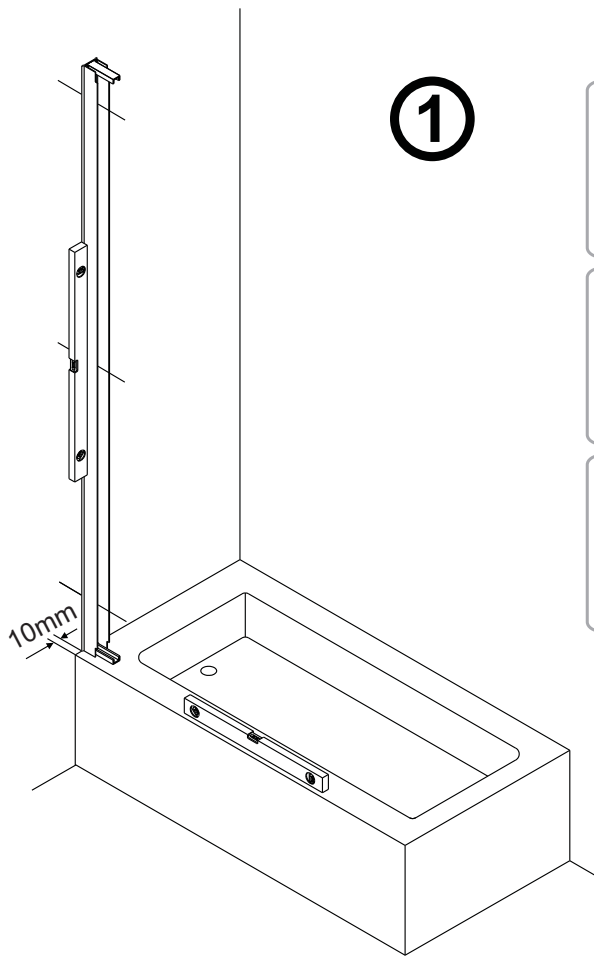

Instrucciones de montaje  
Assembly instructions  
**Serie HEAVEN BATH**

**Salsar**

<p>1</p>  <p>1X</p>	<p>2</p>  <p>3X ST4X40</p>	<p>3</p>  <p>3X</p>	<p>4</p>  <p>1X</p>	<p>5</p>  <p>1X</p>	<p>6</p>  <p>1X</p>	<p>7</p>  <p>1X</p>	<p>8</p>  <p>1X</p>	<p>9</p>  <p>1X</p>	<p>10</p>  <p>1X</p> <p>3mm</p>
--	---	--	--	--	--	---	--	--	--

1

2

3

4

LH

RH

5

6