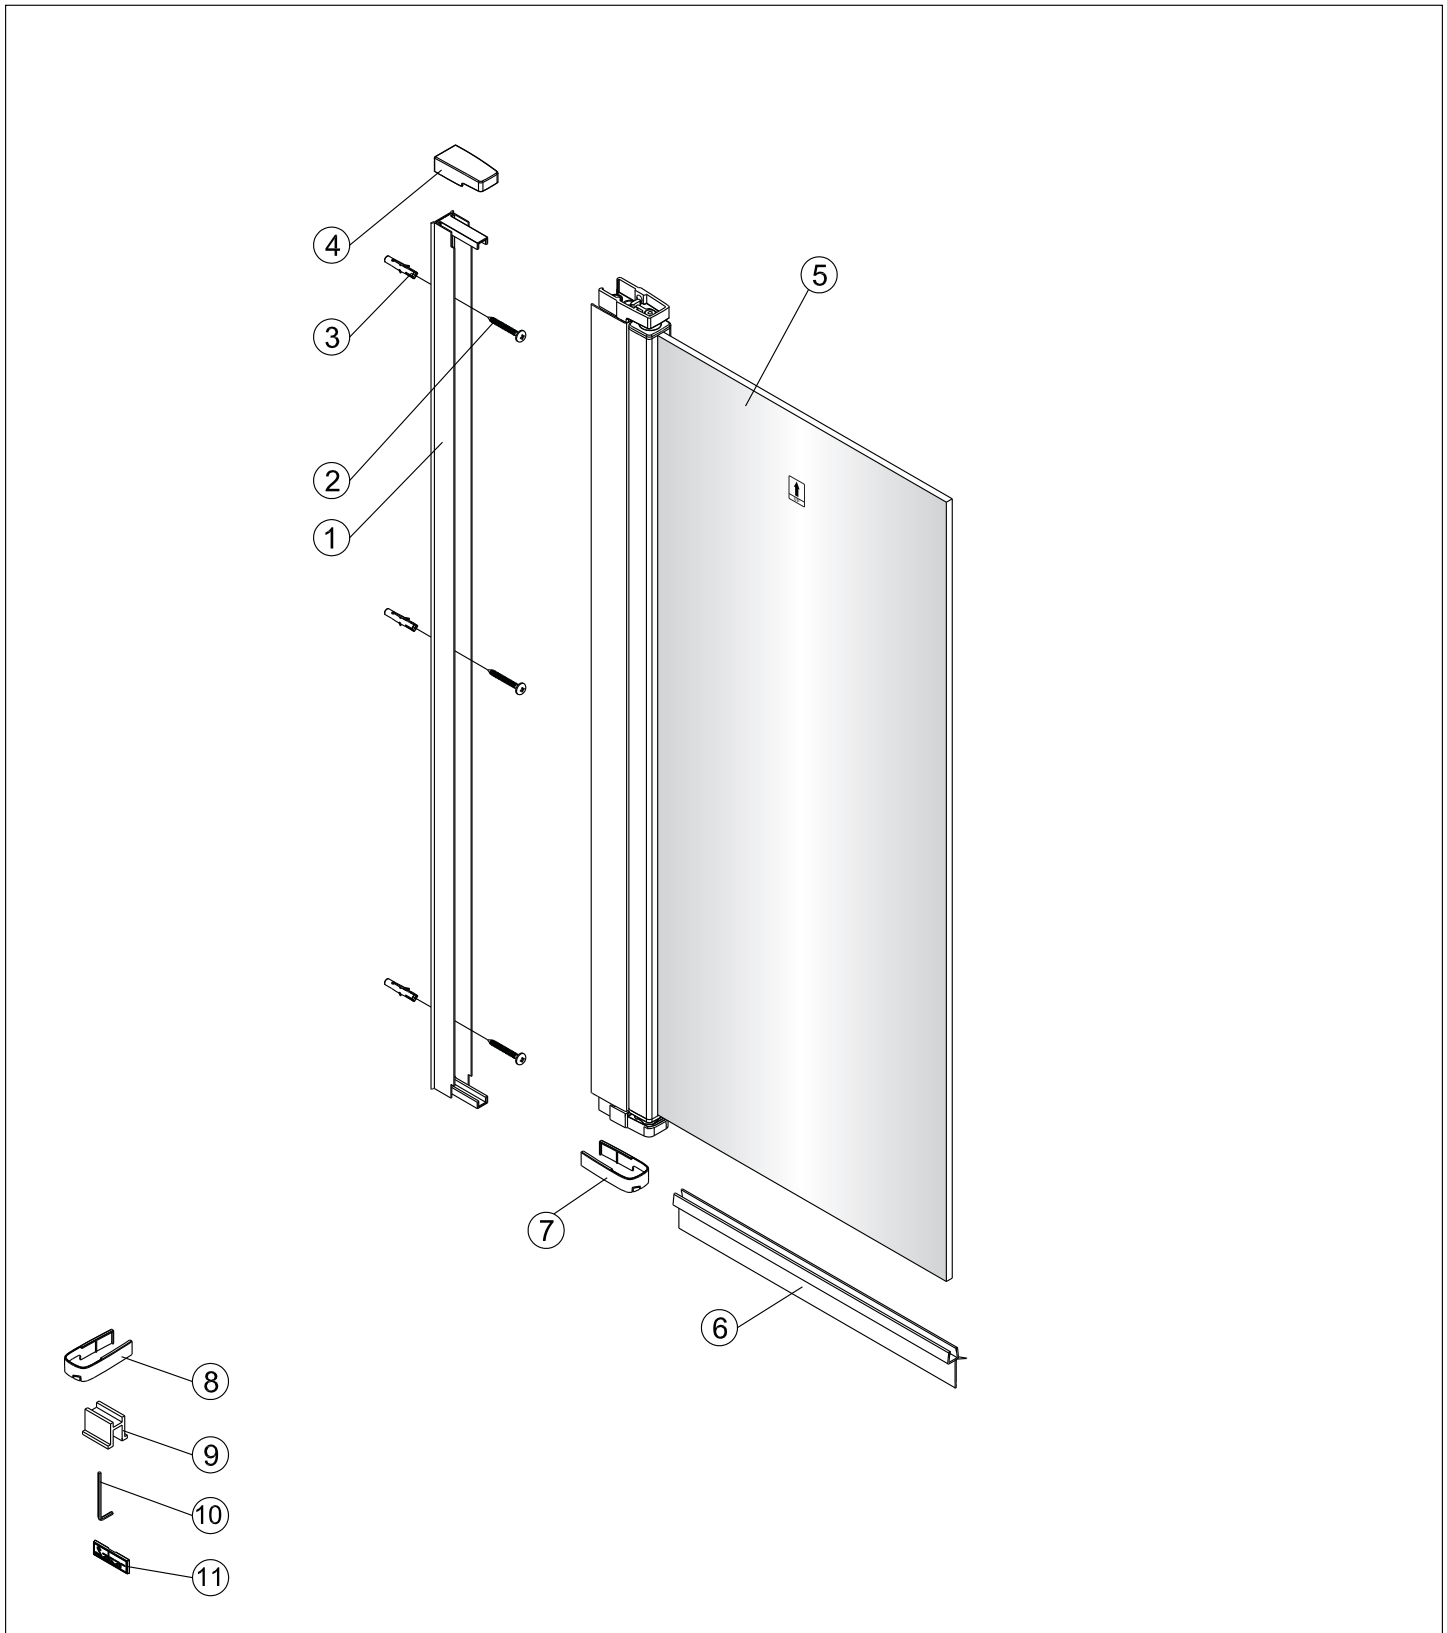

Instrucciones de montaje  
Assembly instructions  
**Serie HEAVEN BATH**

**Salsar**

<p>1</p>  <p>1X</p>	<p>2</p>  <p>3X ST4X40</p>	<p>3</p>  <p>3X</p>	<p>4</p>  <p>1X</p>	<p>5</p>  <p>1X</p>	<p>6</p>  <p>1X</p>	<p>7</p>  <p>1X</p>	<p>8</p>  <p>1X</p>	<p>9</p>  <p>1X</p>	<p>10</p>  <p>1X</p> <p>3mm</p>
--	---	--	--	--	--	---	--	--	--