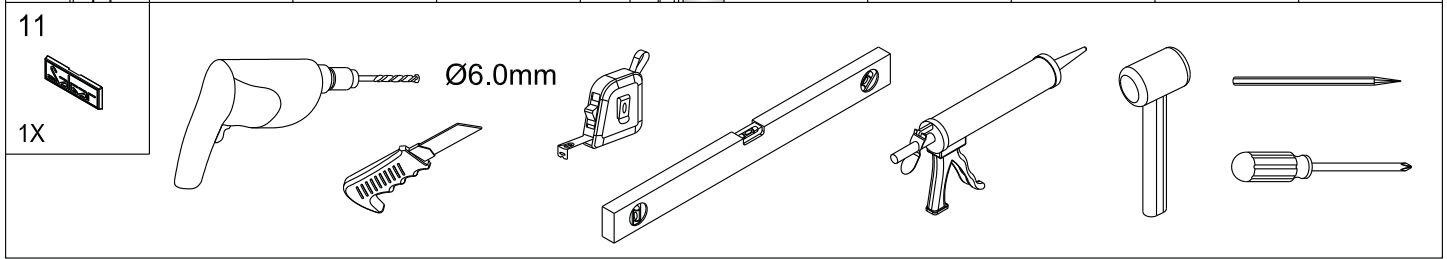

Instrucciones de montaje  
Assembly instructions  
**Serie HEAVEN BATH**

**Salsar**

<p>1</p>  <p>1X</p>	<p>2</p>  <p>3X ST4X40</p>	<p>3</p>  <p>3X</p>	<p>4</p>  <p>1X</p>	<p>5</p>  <p>1X</p>	<p>6</p>  <p>1X</p>	<p>7</p>  <p>1X</p>	<p>8</p>  <p>1X</p>	<p>9</p>  <p>1X</p>	<p>10</p>  <p>1X</p> <p>3mm</p>
--	---	--	--	--	--	---	--	--	--