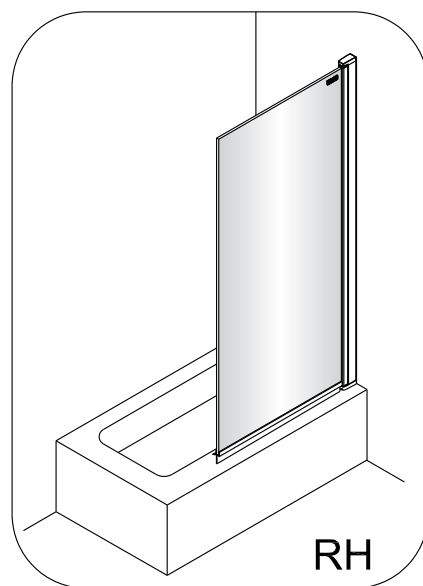

Instrucciones de montaje  
Assembly instructions  
**Serie HEAVEN BATH**

**Salsar**

<p>1</p>  <p>1X</p>	<p>2</p>  <p>3X ST4X40</p>	<p>3</p>  <p>3X</p>	<p>4</p>  <p>1X</p>	<p>5</p>  <p>1X</p>	<p>6</p>  <p>1X</p>	<p>7</p>  <p>1X</p>	<p>8</p>  <p>1X</p>	<p>9</p>  <p>1X</p>	<p>10</p>  <p>1X</p> <p>3mm</p>
--	---	--	--	--	--	---	--	--	--