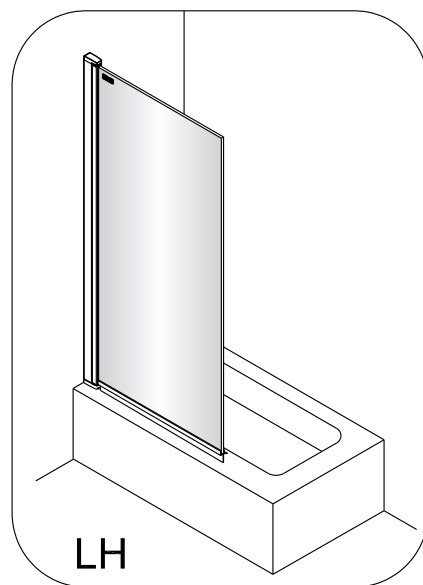

Instrucciones de montaje  
Assembly instructions  
**Serie HEAVEN BATH**

**Salsar**

<p>1</p>  <p>1X</p>	<p>2</p>  <p>3X ST4X40</p>	<p>3</p>  <p>3X</p>	<p>4</p>  <p>1X</p>	<p>5</p>  <p>1X</p>	<p>6</p>  <p>1X</p>	<p>7</p>  <p>1X</p>	<p>8</p>  <p>1X</p>	<p>9</p>  <p>1X</p>	<p>10</p>  <p>1X</p> <p>3mm</p>
--	---	--	--	--	--	---	--	--	--