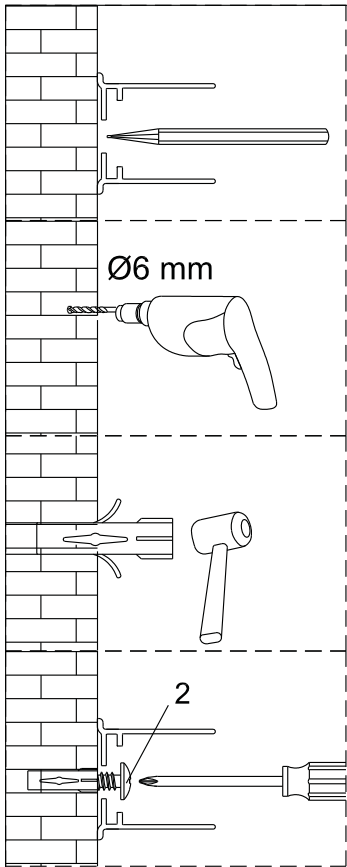

Instrucciones de montaje  
Assembly instructions  
**Serie HEAVEN BATH**

**Salsar**

<p>1</p>  <p>1X</p>	<p>2</p>  <p>3X ST4X40</p>	<p>3</p>  <p>3X</p>	<p>4</p>  <p>1X</p>	<p>5</p>  <p>1X</p>	<p>6</p>  <p>1X</p>	<p>7</p>  <p>1X</p>	<p>8</p>  <p>1X</p>	<p>9</p>  <p>1X</p>	<p>10</p>  <p>1X</p> <p>3mm</p>
--	---	--	--	--	--	---	--	--	--

1

2

3

4

LH

RH

5

6