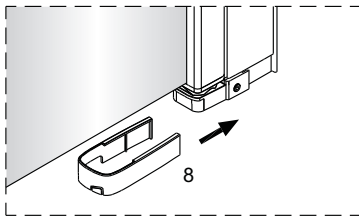

Instrucciones de montaje  
Assembly instructions  
**Serie HEAVEN BATH**

**Salsar**

<p>1</p>  <p>1X</p>	<p>2</p>  <p>3X ST4X40</p>	<p>3</p>  <p>3X</p>	<p>4</p>  <p>1X</p>	<p>5</p>  <p>1X</p>	<p>6</p>  <p>1X</p>	<p>7</p>  <p>1X</p>	<p>8</p>  <p>1X</p>	<p>9</p>  <p>1X</p>	<p>10</p>  <p>1X</p> <p>3mm</p>
--	---	--	--	--	--	---	--	--	--

1

2

3

4

LH

RH

5

6