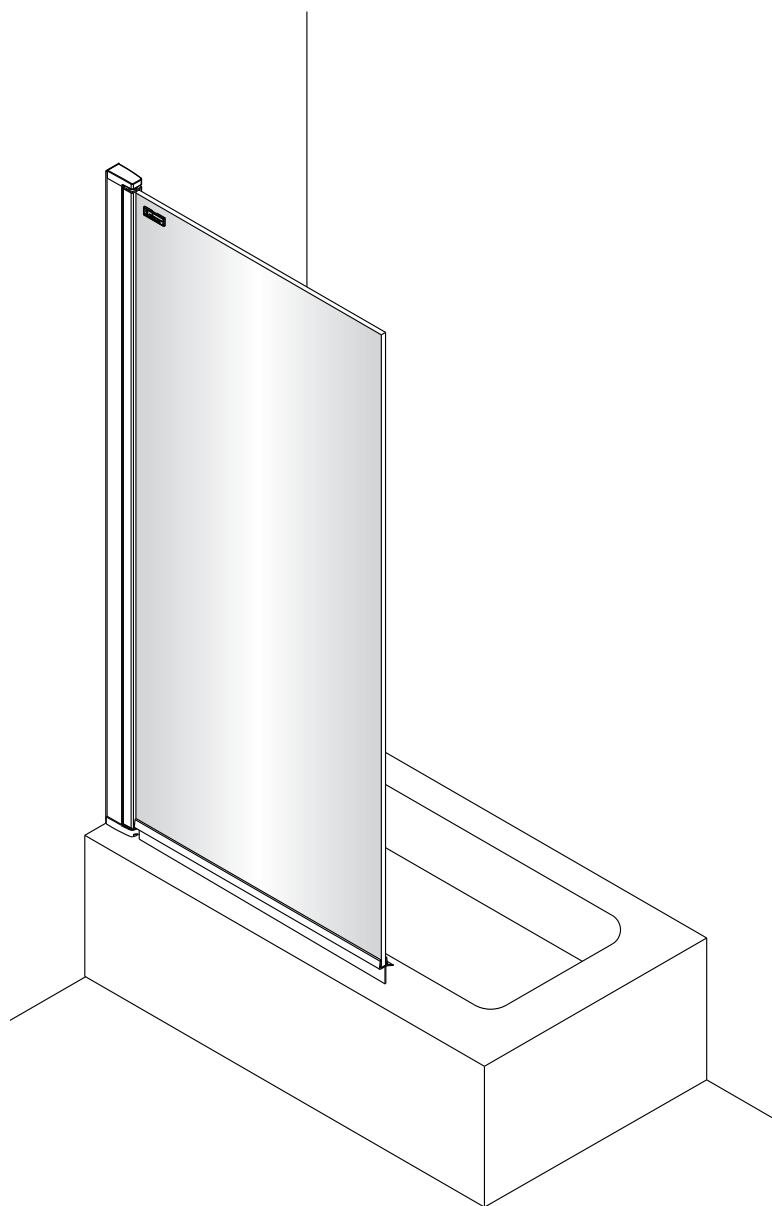

Instrucciones de montaje  
Assembly instructions  
**Serie HEAVEN BATH**

**Salsar**

<p>1</p>  <p>1X</p>	<p>2</p>  <p>3X ST4X40</p>	<p>3</p>  <p>3X</p>	<p>4</p>  <p>1X</p>	<p>5</p>  <p>1X</p>	<p>6</p>  <p>1X</p>	<p>7</p>  <p>1X</p>	<p>8</p>  <p>1X</p>	<p>9</p>  <p>1X</p>	<p>10</p>  <p>1X</p> <p>3mm</p>
--	---	--	--	--	--	---	--	--	--