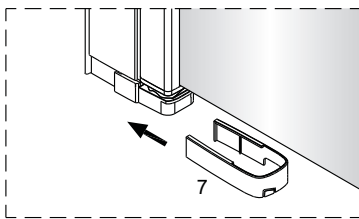

Instrucciones de montaje  
Assembly instructions  
**Serie HEAVEN BATH**

**Salsar**

<p>1</p>  <p>1X</p>	<p>2</p>  <p>3X ST4X40</p>	<p>3</p>  <p>3X</p>	<p>4</p>  <p>1X</p>	<p>5</p>  <p>1X</p>	<p>6</p>  <p>1X</p>	<p>7</p>  <p>1X</p>	<p>8</p>  <p>1X</p>	<p>9</p>  <p>1X</p>	<p>10</p>  <p>1X</p> <p>3mm</p>
--	---	--	--	--	--	---	--	--	--

1

2

3

4

LH

RH

5

6