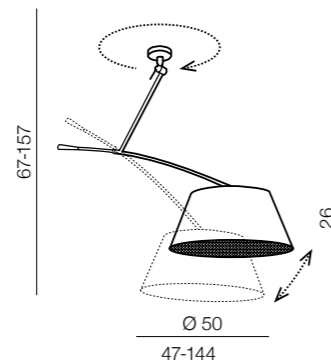

BARCELONA + SHADE NF WH

BARCELONA + SHADE NF GR

BARCELONA + SHADE NF BK

**Barcelona**

LAMP BODY + NF OR DS  
SHADES

1x E27 MAX 60W  
metal/fabric/acryl

Lamp bodies

+

Shades

=

Bodies + Shades

**Barcelona**  
LAMP BODY  
AZ2288

+

+

+

+