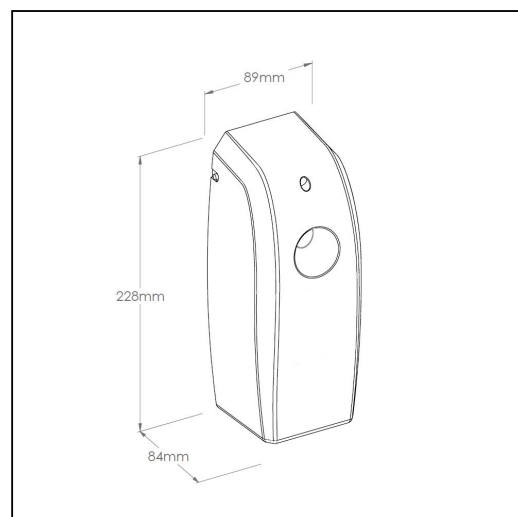

Elektroniczny odwieczacz powietrza LED, tworzywo ABS, biały

symbol: GJB702

- w pełni automatyczne działanie
- elegancki, smukły wygląd
- bardzo wysoka skuteczność (pełny efekt zapachowy w pomieszczeniach o kubaturze do 170 m³)
- ustawiany czas odstępu między dozowaniem zapachu: 7,5 - 15 - 30 minut
- ustawiany tryb pracy: w dzień, w nocy lub całą dobę
- wskaźnik konieczności wymiany wkładu zapachowego (zielony pulsujący)
- wskaźnik konieczności wymiany baterii (czerwony pulsujący)
- możliwość zastosowania w każdym pomieszczeniu
- zasilany dwiema bateriami R14
- maksymalnie efektywne wykorzystanie baterii
- wykonany z tworzywa ABS
- dostępny w kolorze białym
- zamykany na kluczyk

Pasujące wkłady

OE47, OE46, OE45, OE44, OE43, OE48, OE77, OE49, OE79, OE41, OE42, OE26, OE27, OE21, OE22, OE23, OE24, OE25

Parametry

wysoko	22,8 cm
szeroko	8,9 cm
głęboko	8,4 cm