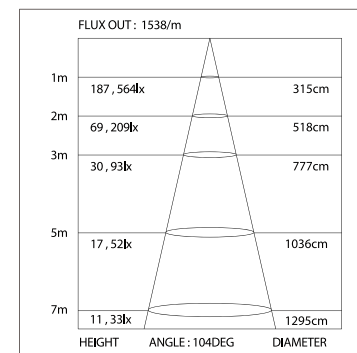

Соединитель

019 389

Соединитель угловой

019 390

ДИАГРАММА ОСВЕЩЕННОСТИ\*

\*Измерено при длине ленты и профиля 1.2м