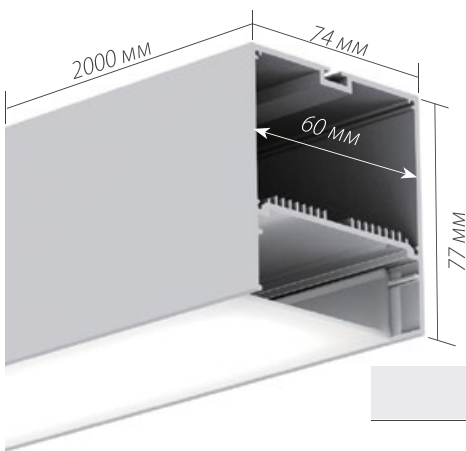

# SL-LINE-7477-2000

Анодированный алюминиевый профиль

Подвесной / Накладной

СТАНДАРТНЫЕ АКСЕССУАРЫ

ДОПОЛНИТЕЛЬНЫЕ АКСЕССУАРЫ

Заглушки x2

019 311

Экран

019 312

Светодиодные ленты 24 В SMD 2835 5x2 (350 шт/м)

019 083	Холодный
019 082	Белый
019 081	Дневной
019 080	Теплый

Блок питания 100 Вт (24 В)

008 882	IP20
018 972	IP65

ДОПОЛНИТЕЛЬНЫЕ АКСЕССУАРЫ

арт. 019 310