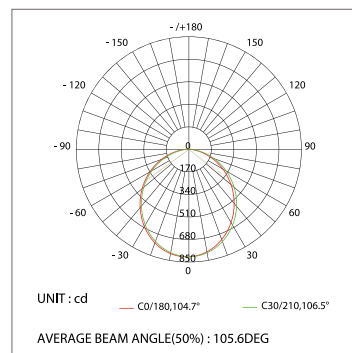

Соединитель

019 389

Соединитель угловой

019 390

ДИАГРАММА ОСВЕЩЕННОСТИ\*

\*Измерено при длине ленты и профиля 1.2м